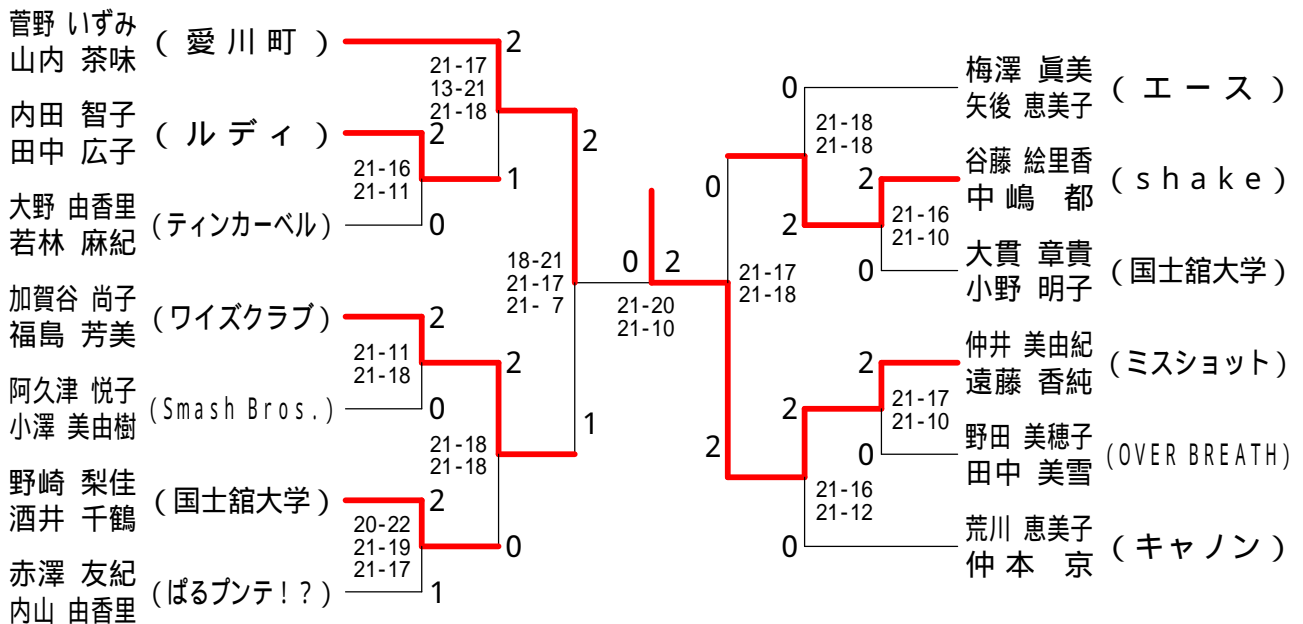

第114回愛川町大会

平成20年6月1日 愛川町第1号公園体育館
男子ダブルスAクラス

男子ダブルスCクラス

第114回愛川町大会

平成20年6月1日 愛川町第1号公園体育館
男子ダブルスBクラス

第114回愛川町大会

平成20年6月1日 愛川町第1号公園体育館

女子ダブルスAクラス	神加	崎辺	濱吉	渦沢	川中	上村	阿部	部	浦高	川須	勝敗	順位
神崎 ゆり (ハヤブサ8号) 加辺 愛子			x 14-21 15-21		-		-		x 10-21 15-21		M 0-2 G 0-4 P 54-84	4
濱吉 渚 渦沢 瞳 (OVER BREATH)	21-14 21-15			x 21-18 22-24 18-21			-				M 1-1 G 3-2 P 103-92	3
川上 京子 (ウエンブレー) 中村 翔子			18-21 24-22 21-18				21- 7 21-14				M 2-0 G 4-1 P 105-82	2
阿部 聖奈 (R M S) 阿部 愛				x 7-21 14-21					x 7-21 10-21		M 0-2 G 0-4 P 38-84	5
浦川 桂子 (東京経済大学) 高須 さおり	21-10 21-15						21- 7 21-10				M 2-0 G 4-0 P 84-42	1

女子ダブルスBクラス

女子ダブルスCクラス

第114回愛川町大会

平成20年6月1日 愛川町第1号公園体育館
男子シングルスAクラス

女子シングルスAクラス

女子シングルスBクラス

第114回愛川町大会

平成20年6月1日 愛川町第1号公園体育館
男子シングルスBクラス