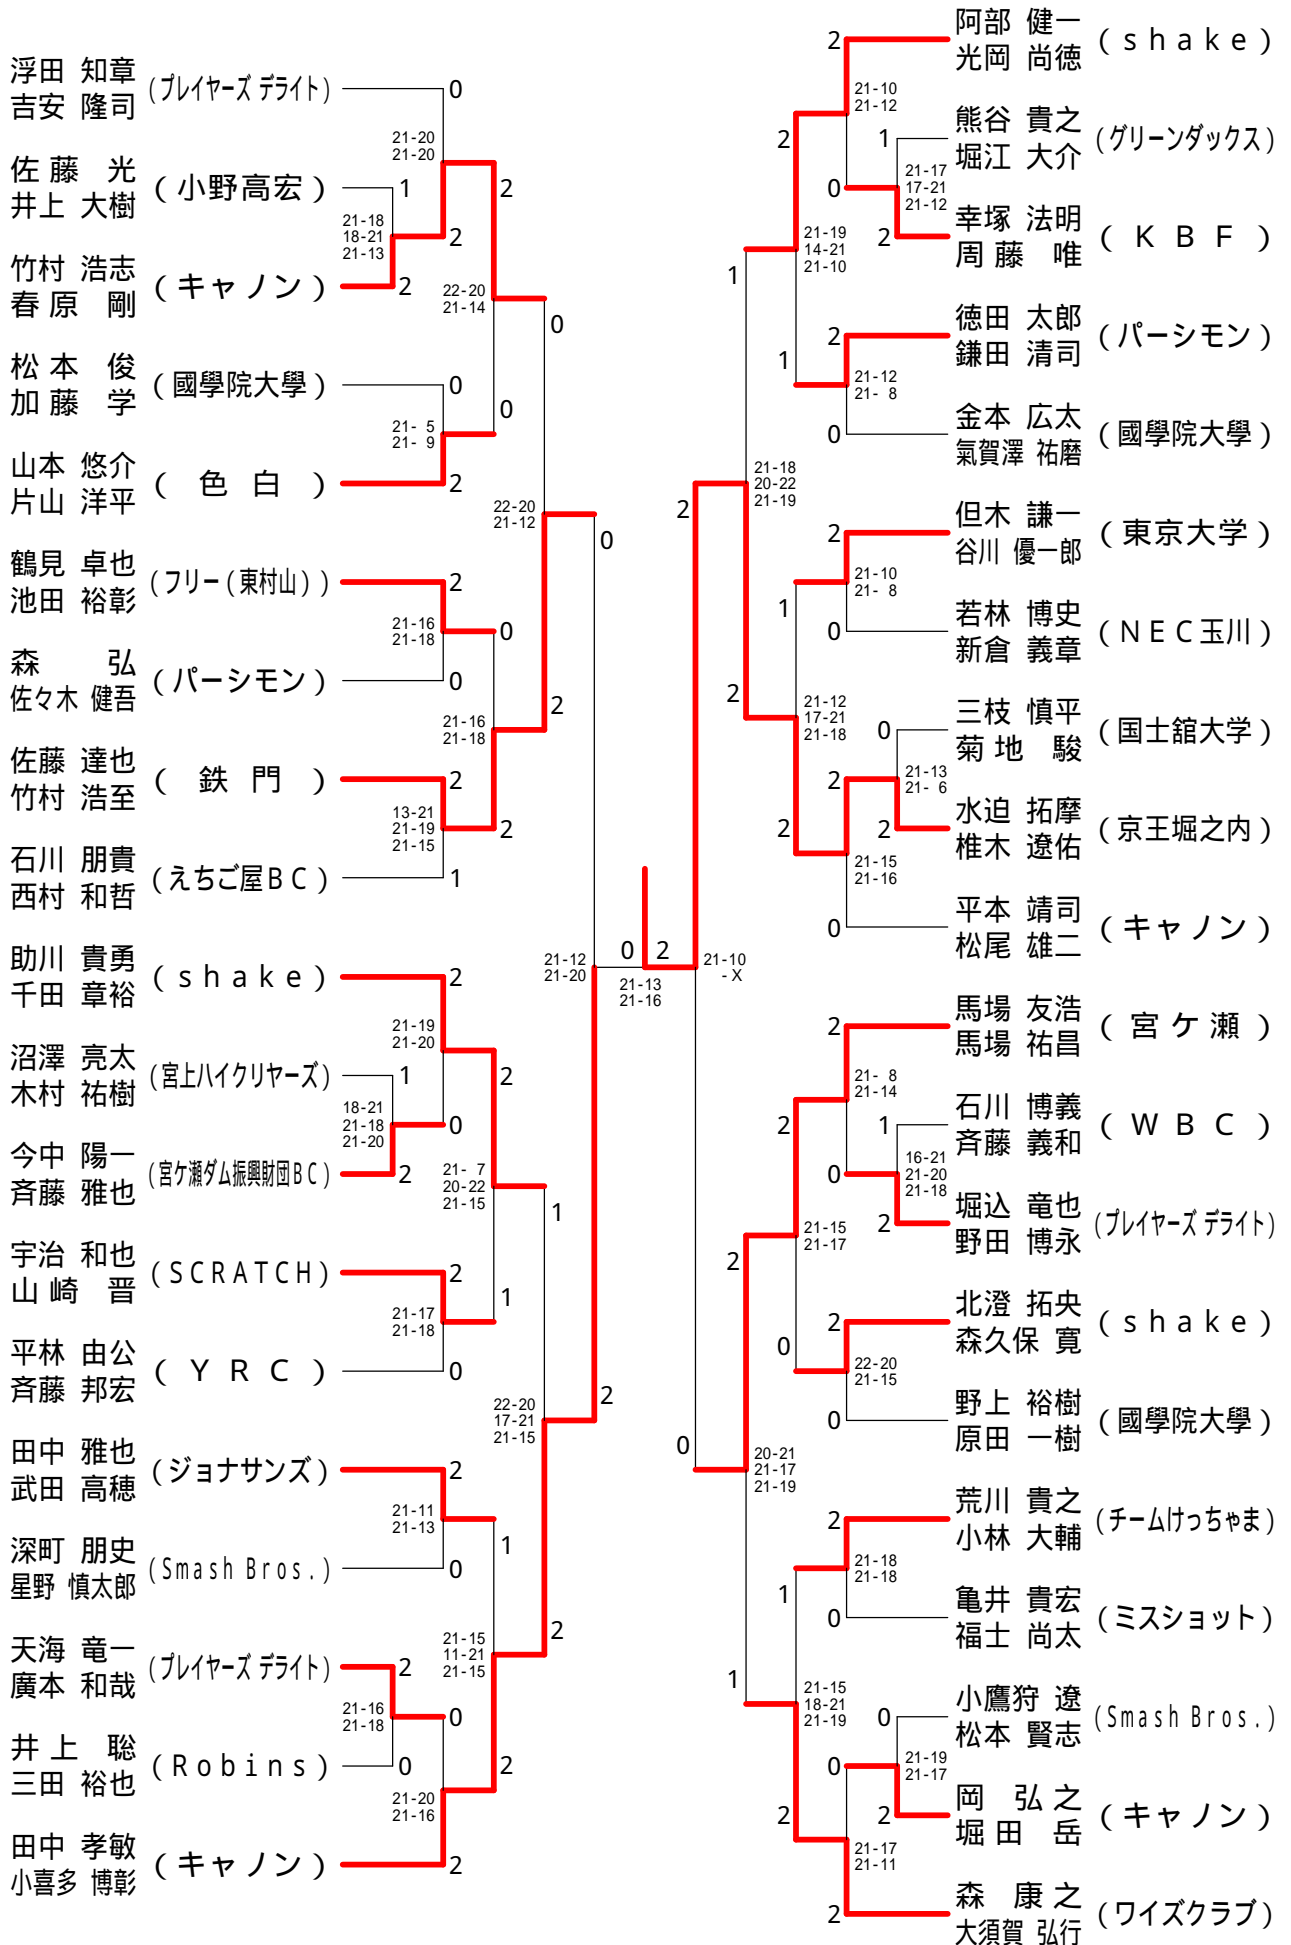

第114回愛川町大会

平成20年6月1日 愛川町第1号公園体育館
男子ダブルスAクラス

男子ダブルスCクラス

第114回愛川町大会

平成20年6月1日 愛川町第1号公園体育館
男子ダブルスBクラス

第114回愛川町大会

平成20年6月1日 愛川町第1号公園体育館

女子ダブルスAクラス	神加	崎辺	濱吉	渦沢	川中	上村	阿部	部	浦高	川須	勝敗	順位
神崎 ゆり (ハヤブサ8号) 加辺 愛子			x 14-21 15-21		-		-		x 10-21 15-21		M 0-2 G 0-4 P 54-84	4
濱吉 渚 渦沢 瞳 (OVER BREATH)	21-14 21-15			x 21-18 22-24 18-21			-				M 1-1 G 3-2 P 103-92	3
川上 京子 (ウエンブレー) 中村 翔子			18-21 24-22 21-18				21- 7 21-14				M 2-0 G 4-1 P 105-82	2
阿部 聖奈 (R M S) 阿部 愛				x 7-21 14-21					x 7-21 10-21		M 0-2 G 0-4 P 38-84	5
浦川 桂子 (東京経済大学) 高須 さおり	21-10 21-15						21- 7 21-10				M 2-0 G 4-0 P 84-42	1

女子ダブルスBクラス

女子ダブルスCクラス

第114回愛川町大会

平成20年6月1日 愛川町第1号公園体育館
男子シングルスAクラス

女子シングルスAクラス

女子シングルスBクラス

第114回愛川町大会

平成20年6月1日 愛川町第1号公園体育館
男子シングルスBクラス