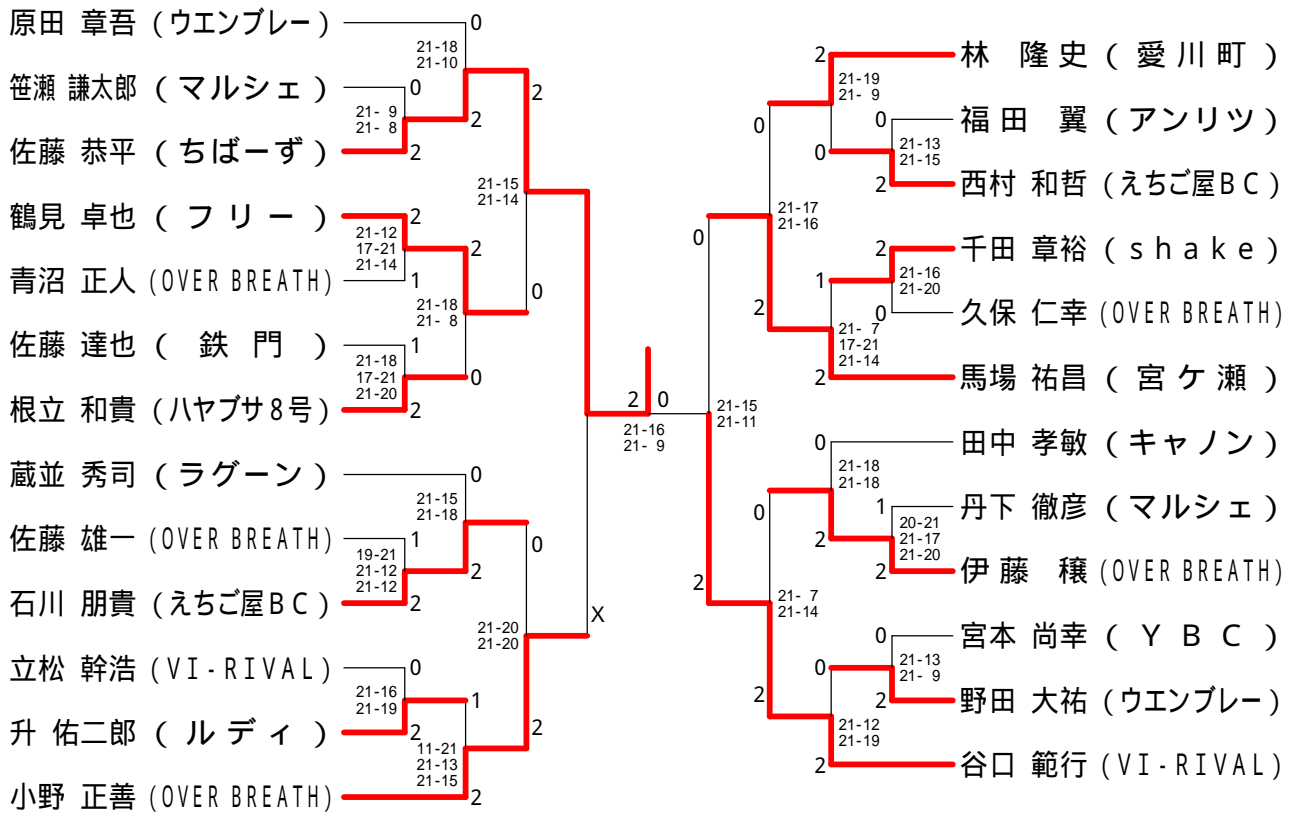

第114回愛川町大会

平成20年6月1日 愛川町第1号公園体育館
男子ダブルスAクラス

男子ダブルスCクラス

第114回愛川町大会

平成20年6月1日 愛川町第1号公園体育館
男子ダブルスBクラス

第114回愛川町大会

平成20年6月1日 愛川町第1号公園体育館

女子ダブルスAクラス	神加	崎辺	濱吉	渦沢	川中	上村	阿部	部	浦高	川須	勝敗	順位
神崎 ゆり (ハヤブサ8号) 加辺 愛子			x 14-21 15-21		-		-		x 10-21 15-21		M 0-2 G 0-4 P 54-84	4
濱吉 渚 渦沢 瞳 (OVER BREATH)	21-14 21-15			x 21-18 22-24 18-21			-				M 1-1 G 3-2 P 103-92	3
川上 京子 (ウエンブレー) 中村 翔子			18-21 24-22 21-18				21- 7 21-14				M 2-0 G 4-1 P 105-82	2
阿部 聖奈 (R M S) 阿部 愛				x 7-21 14-21					x 7-21 10-21		M 0-2 G 0-4 P 38-84	5
浦川 桂子 (東京経済大学) 高須 さおり	21-10 21-15						21- 7 21-10				M 2-0 G 4-0 P 84-42	1

女子ダブルスBクラス

女子ダブルスCクラス

第114回愛川町大会

平成20年6月1日 愛川町第1号公園体育館
男子シングルスAクラス

女子シングルスAクラス

女子シングルスBクラス

第114回愛川町大会

平成20年6月1日 愛川町第1号公園体育館
男子シングルスBクラス