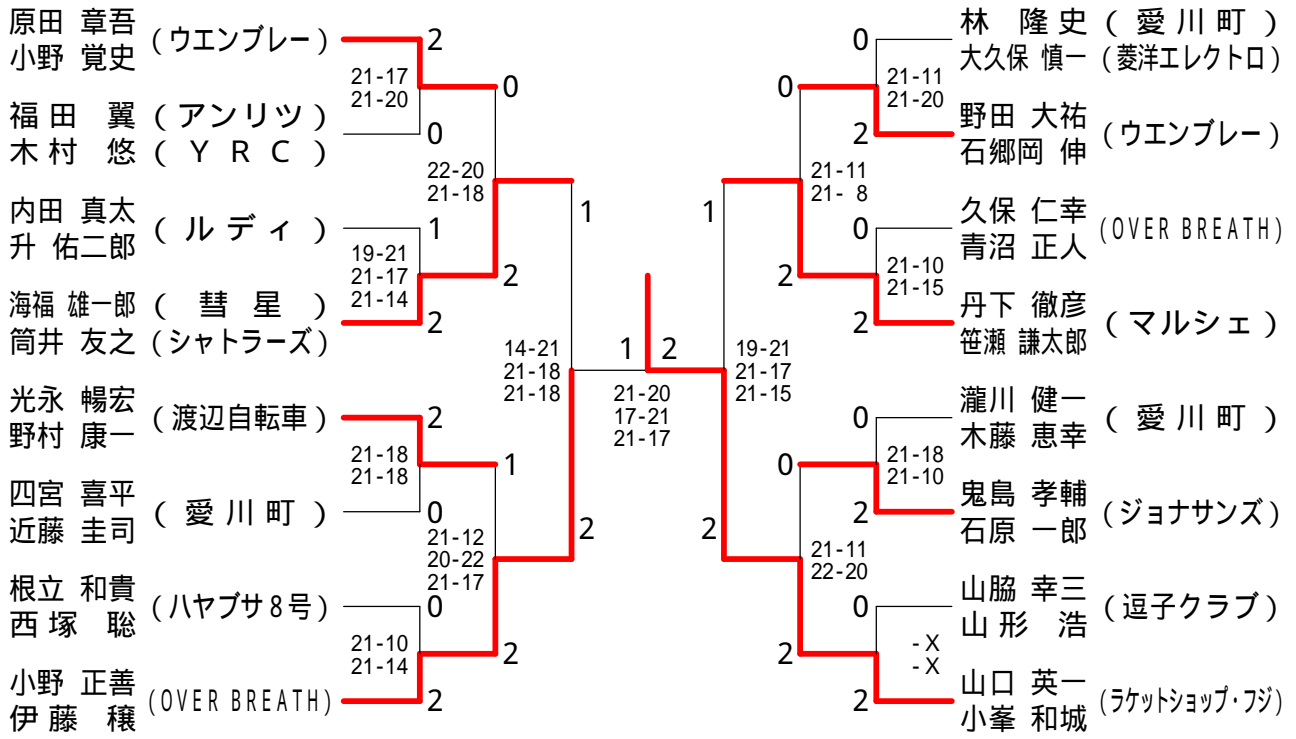

第114回愛川町大会

平成20年6月1日 愛川町第1号公園体育館
男子ダブルスAクラス

男子ダブルスCクラス

第114回愛川町大会

平成20年6月1日 愛川町第1号公園体育館
男子ダブルスBクラス

第114回愛川町大会

平成20年6月1日 愛川町第1号公園体育館

女子ダブルスAクラス	神加	崎辺	濱吉	渦沢	川中	上村	阿部	部	浦高	川須	勝敗	順位
神崎 ゆり (ハヤブサ8号) 加辺 愛子			x 14-21 15-21		-		-		x 10-21 15-21		M 0-2 G 0-4 P 54-84	4
濱吉 渚 渦沢 瞳 (OVER BREATH)	21-14 21-15			x 21-18 22-24 18-21			-				M 1-1 G 3-2 P 103-92	3
川上 京子 (ウエンブレー) 中村 翔子			18-21 24-22 21-18				21- 7 21-14				M 2-0 G 4-1 P 105-82	2
阿部 聖奈 (R M S) 阿部 愛				x 7-21 14-21					x 7-21 10-21		M 0-2 G 0-4 P 38-84	5
浦川 桂子 (東京経済大学) 高須 さおり	21-10 21-15						21- 7 21-10				M 2-0 G 4-0 P 84-42	1

女子ダブルスBクラス

女子ダブルスCクラス

第114回愛川町大会

平成20年6月1日 愛川町第1号公園体育館
男子シングルスAクラス

女子シングルスAクラス

女子シングルスBクラス

第114回愛川町大会

平成20年6月1日 愛川町第1号公園体育館
男子シングルスBクラス