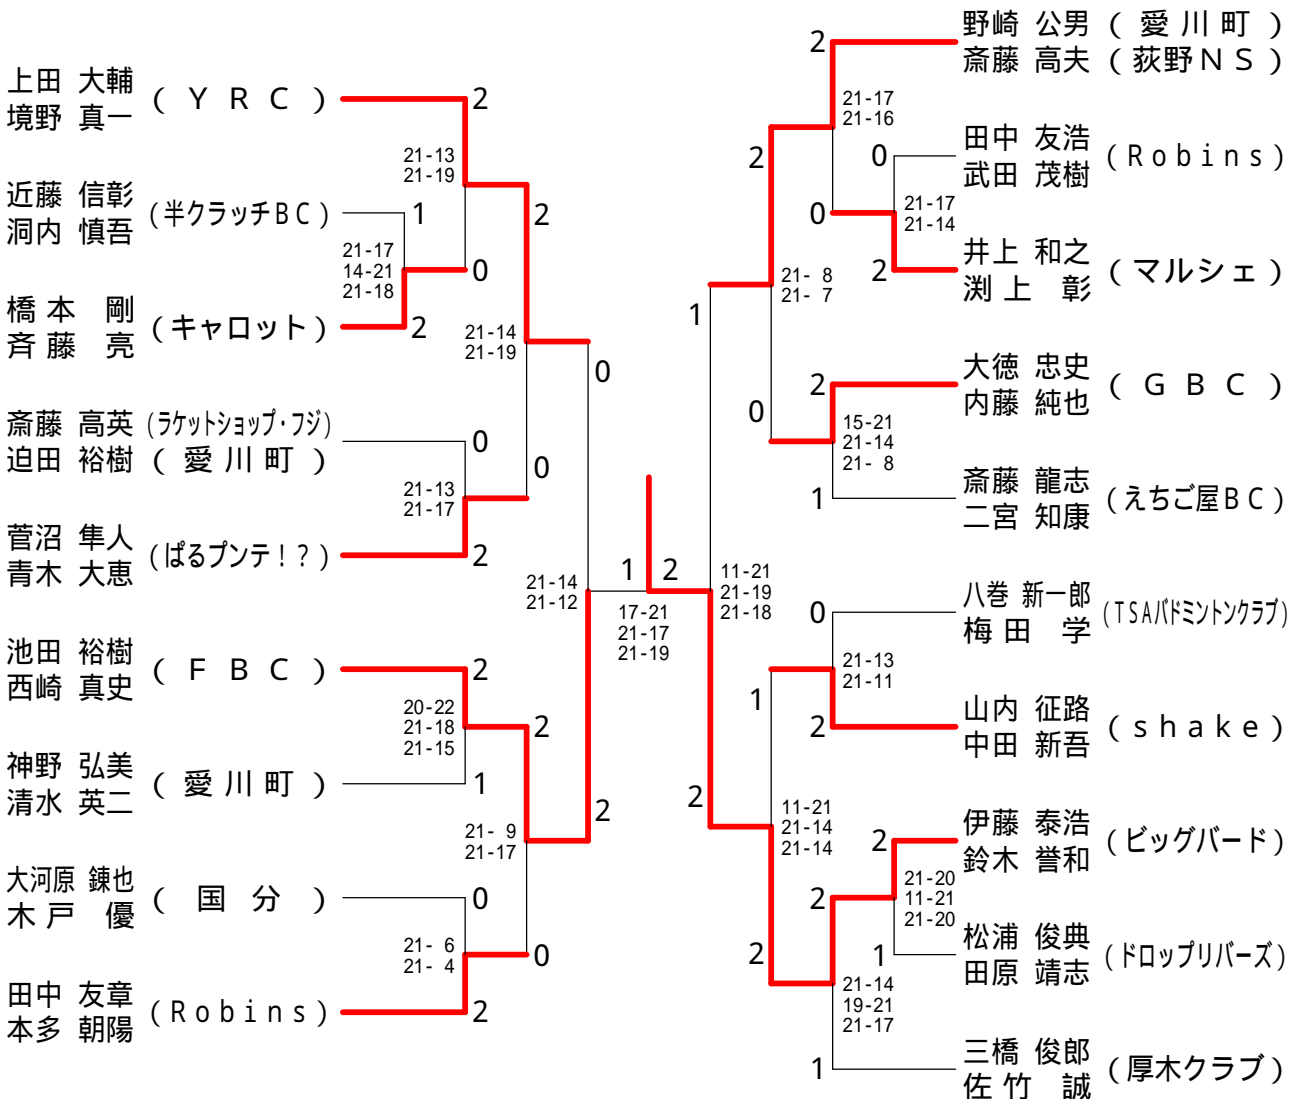

第114回愛川町大会

平成20年6月1日 愛川町第1号公園体育館
男子ダブルスAクラス

男子ダブルスCクラス

第114回愛川町大会

平成20年6月1日 愛川町第1号公園体育館
男子ダブルスBクラス

第114回愛川町大会

平成20年6月1日 愛川町第1号公園体育館

女子ダブルスAクラス	神加	崎辺	濱吉	渦沢	川中	上村	阿部	部	浦高	川須	勝敗	順位
神崎 ゆり (ハヤブサ8号) 加辺 愛子			x 14-21 15-21		-		-		x 10-21 15-21		M 0-2 G 0-4 P 54-84	4
濱吉 渚 渦沢 瞳 (OVER BREATH)	21-14 21-15			x 21-18 22-24 18-21			-				M 1-1 G 3-2 P 103-92	3
川上 京子 (ウエンブレー) 中村 翔子			18-21 24-22 21-18				21- 7 21-14				M 2-0 G 4-1 P 105-82	2
阿部 聖奈 (R M S) 阿部 愛				x 7-21 14-21					x 7-21 10-21		M 0-2 G 0-4 P 38-84	5
浦川 桂子 (東京経済大学) 高須 さおり	21-10 21-15						21- 7 21-10				M 2-0 G 4-0 P 84-42	1

女子ダブルスBクラス

女子ダブルスCクラス

第114回愛川町大会

平成20年6月1日 愛川町第1号公園体育館
男子シングルスAクラス

女子シングルスAクラス

女子シングルスBクラス

第114回愛川町大会

平成20年6月1日 愛川町第1号公園体育館
男子シングルスBクラス