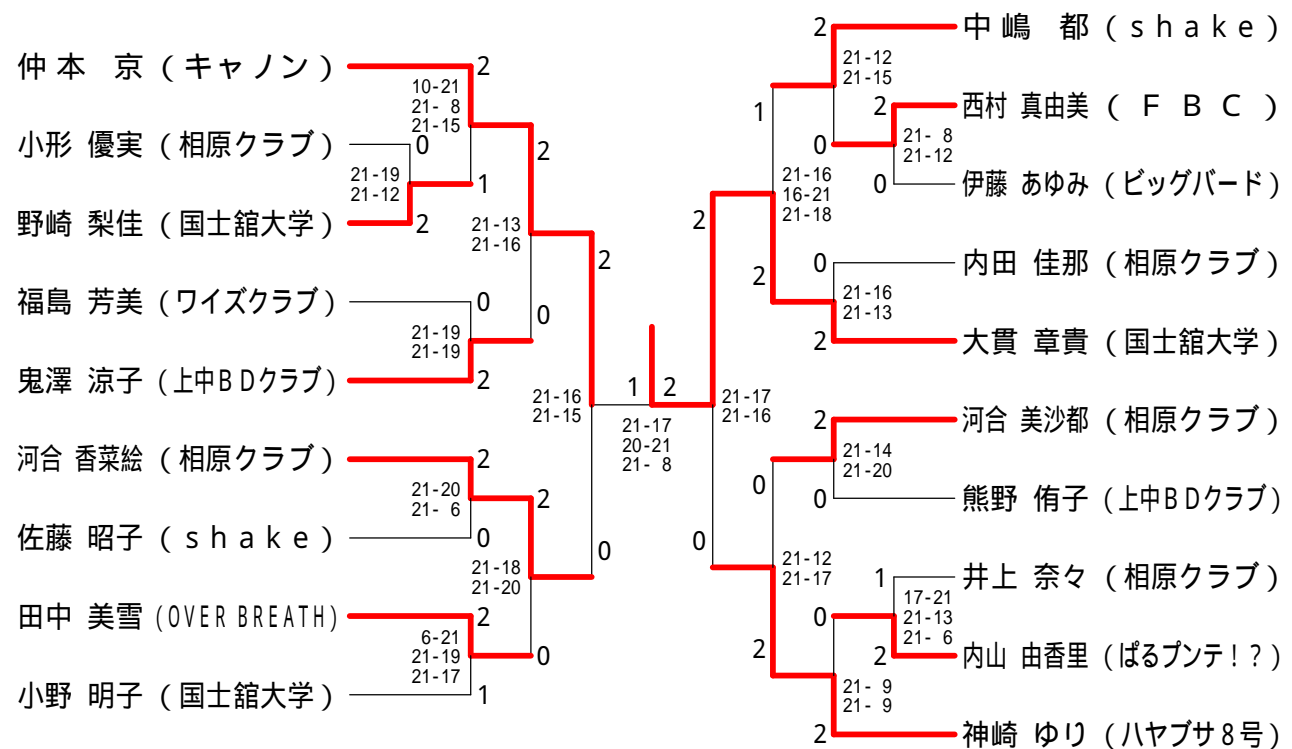

第114回愛川町大会

平成20年6月1日 愛川町第1号公園体育館
男子ダブルスAクラス

男子ダブルスCクラス

第114回愛川町大会

平成20年6月1日 愛川町第1号公園体育館
男子ダブルスBクラス

第114回愛川町大会

平成20年6月1日 愛川町第1号公園体育館

女子ダブルスAクラス	神加	崎辺	濱吉	渦沢	川中	上村	阿部	部	浦高	川須	勝敗	順位
神崎 ゆり (ハヤブサ8号) 加辺 愛子			x 14-21 15-21		-		-		x 10-21 15-21		M 0-2 G 0-4 P 54-84	4
濱吉 渚 渦沢 瞳 (OVER BREATH)	21-14 21-15			x 21-18 22-24 18-21			-				M 1-1 G 3-2 P 103-92	3
川上 京子 (ウエンブレー) 中村 翔子			18-21 24-22 21-18				21- 7 21-14				M 2-0 G 4-1 P 105-82	2
阿部 聖奈 (R M S) 阿部 愛				x 7-21 14-21					x 7-21 10-21		M 0-2 G 0-4 P 38-84	5
浦川 桂子 (東京経済大学) 高須 さおり	21-10 21-15						21- 7 21-10				M 2-0 G 4-0 P 84-42	1

女子ダブルスBクラス

女子ダブルスCクラス

第114回愛川町大会

平成20年6月1日 愛川町第1号公園体育館
男子シングルスAクラス

女子シングルスAクラス

女子シングルスBクラス

第114回愛川町大会

平成20年6月1日 愛川町第1号公園体育館
男子シングルスBクラス