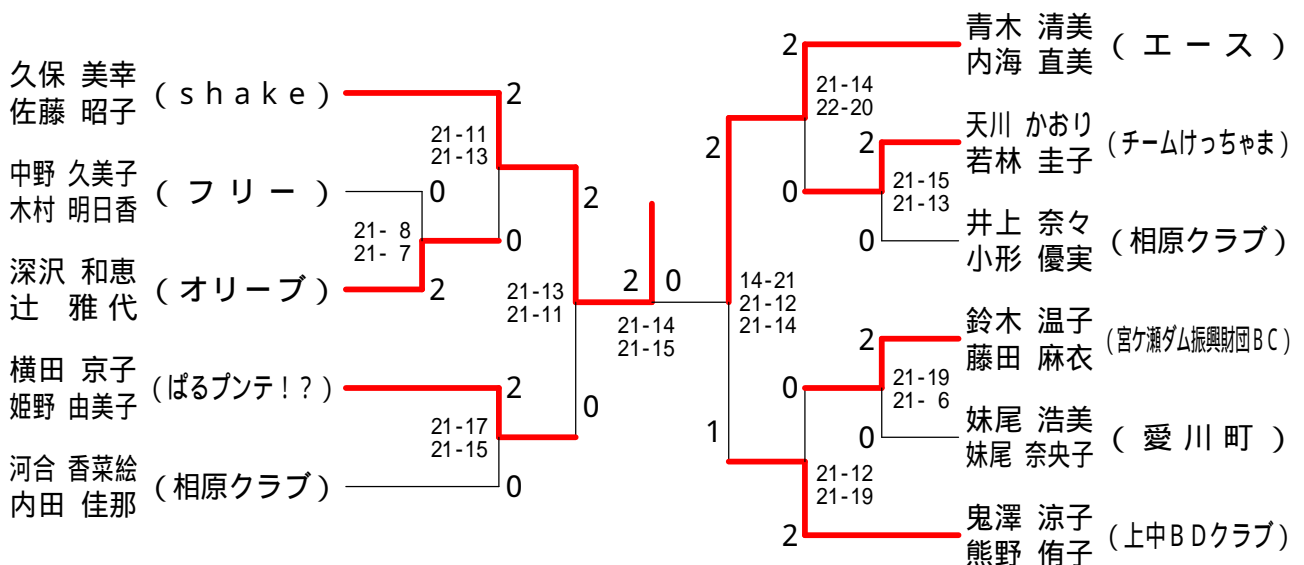

第114回愛川町大会

平成20年6月1日 愛川町第1号公園体育館
男子ダブルスAクラス

男子ダブルスCクラス

第114回愛川町大会

平成20年6月1日 愛川町第1号公園体育館
男子ダブルスBクラス

第114回愛川町大会

平成20年6月1日 愛川町第1号公園体育館

女子ダブルスAクラス	神加	崎辺	濱吉	渦沢	川中	上村	阿部	部	浦高	川須	勝敗	順位
神崎 ゆり (ハヤブサ8号) 加辺 愛子			x 14-21 15-21		-		-		x 10-21 15-21		M 0-2 G 0-4 P 54-84	4
濱吉 渚 渦沢 瞳 (OVER BREATH)	21-14 21-15			x 21-18 22-24 18-21			-				M 1-1 G 3-2 P 103-92	3
川上 京子 (ウエンブレー) 中村 翔子			18-21 24-22 21-18				21- 7 21-14				M 2-0 G 4-1 P 105-82	2
阿部 聖奈 (R M S) 阿部 愛				x 7-21 14-21					x 7-21 10-21		M 0-2 G 0-4 P 38-84	5
浦川 桂子 (東京経済大学) 高須 さおり	21-10 21-15						21- 7 21-10				M 2-0 G 4-0 P 84-42	1

女子ダブルスBクラス

女子ダブルスCクラス

第114回愛川町大会

平成20年6月1日 愛川町第1号公園体育館
男子シングルスAクラス

女子シングルスAクラス

女子シングルスBクラス

第114回愛川町大会

平成20年6月1日 愛川町第1号公園体育館
男子シングルスBクラス