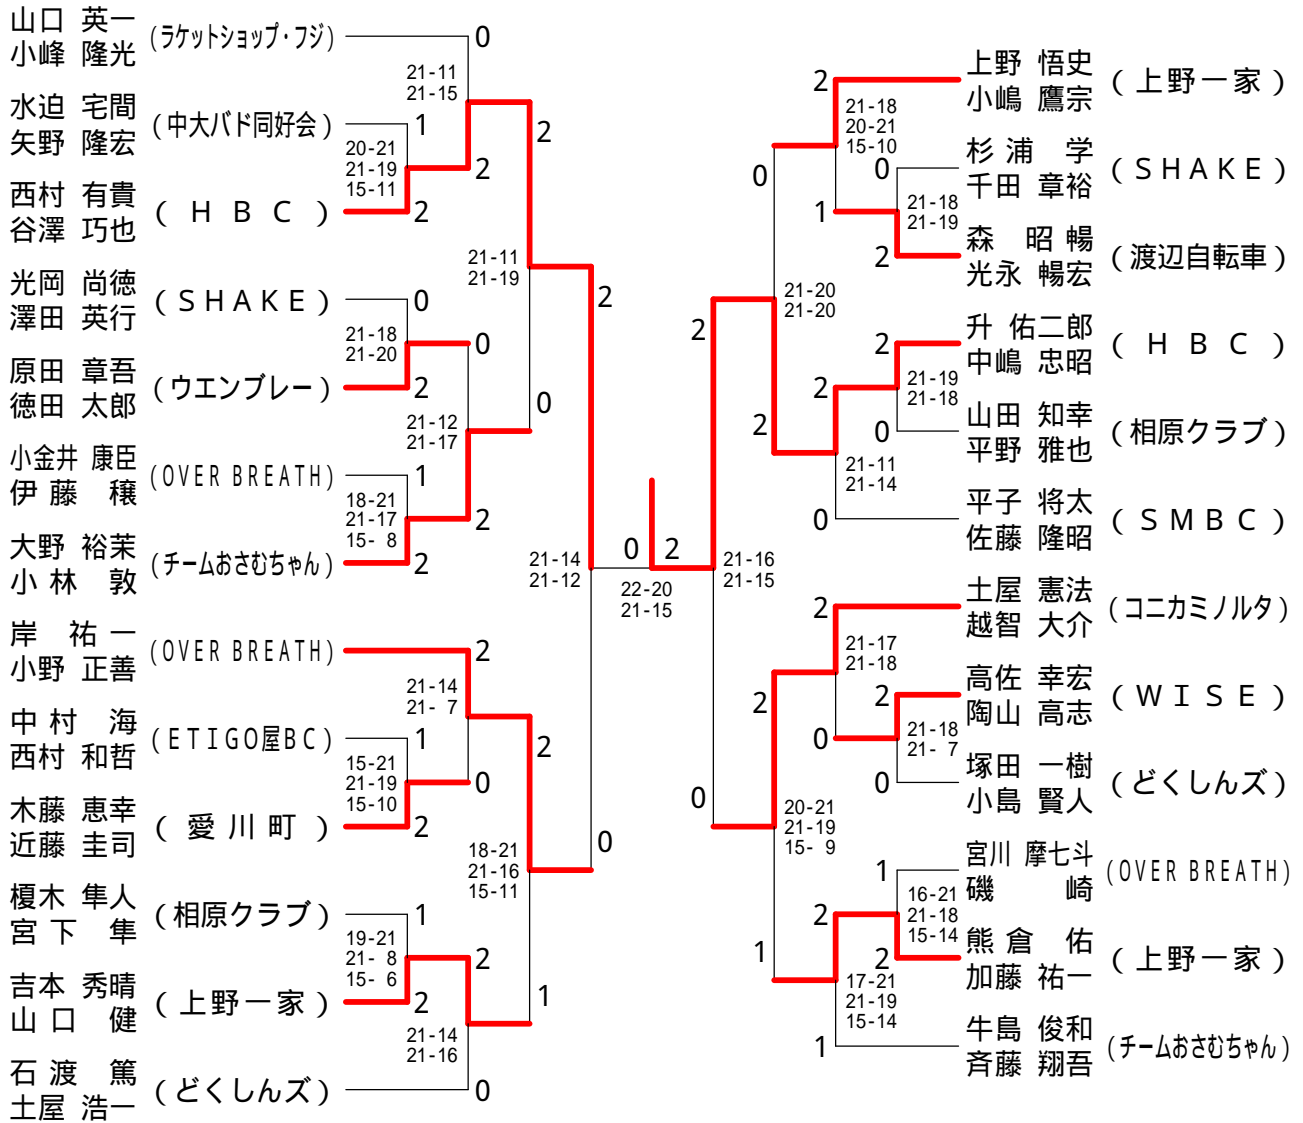

第116回愛川町大会

平成20年12月7日 愛川町第1号公園体育館

男子ダブルスAクラス

男子ダブルスCクラス

第116回愛川町大会

平成20年12月7日 愛川町第1号公園体育館
男子ダブルスBクラス

第116回愛川町大会

平成20年12月7日 愛川町第1号公園体育館

女子ダブルスAクラス

女子ダブルスBクラス

女子ダブルスCクラス

第116回愛川町大会

平成20年12月7日 愛川町第1号公園体育館

男子シングルスAクラス

女子シングルスAクラス

女子シングルスBクラス

第116回愛川町大会

平成20年12月7日 愛川町第1号公園体育館

男子シングルスBクラス