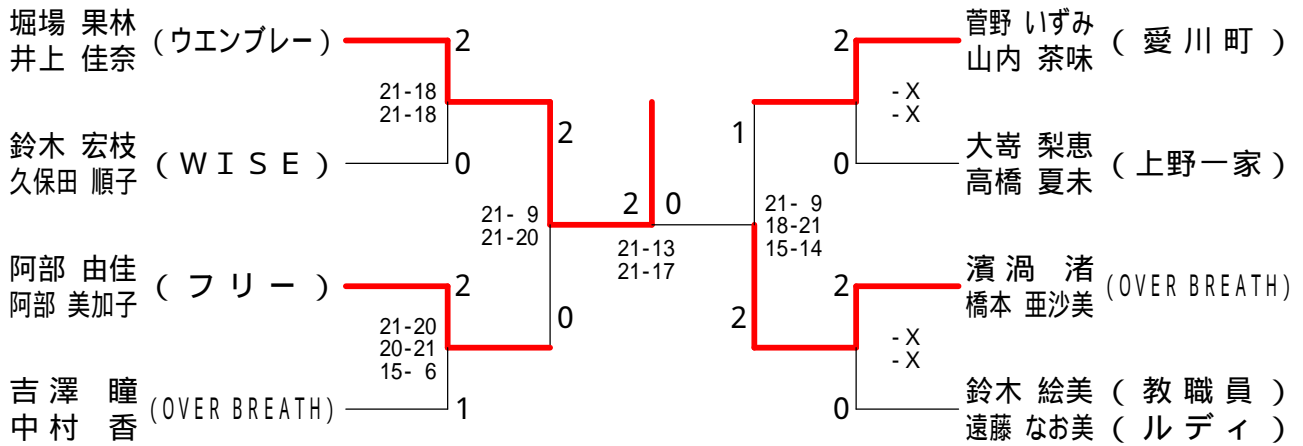

第116回愛川町大会

平成20年12月7日 愛川町第1号公園体育館

男子ダブルスAクラス

男子ダブルスCクラス

第116回愛川町大会

平成20年12月7日 愛川町第1号公園体育館
男子ダブルスBクラス

第116回愛川町大会

平成20年12月7日 愛川町第1号公園体育館

女子ダブルスAクラス

女子ダブルスBクラス

女子ダブルスCクラス

第116回愛川町大会

平成20年12月7日 愛川町第1号公園体育館

男子シングルスAクラス

女子シングルスAクラス

女子シングルスBクラス