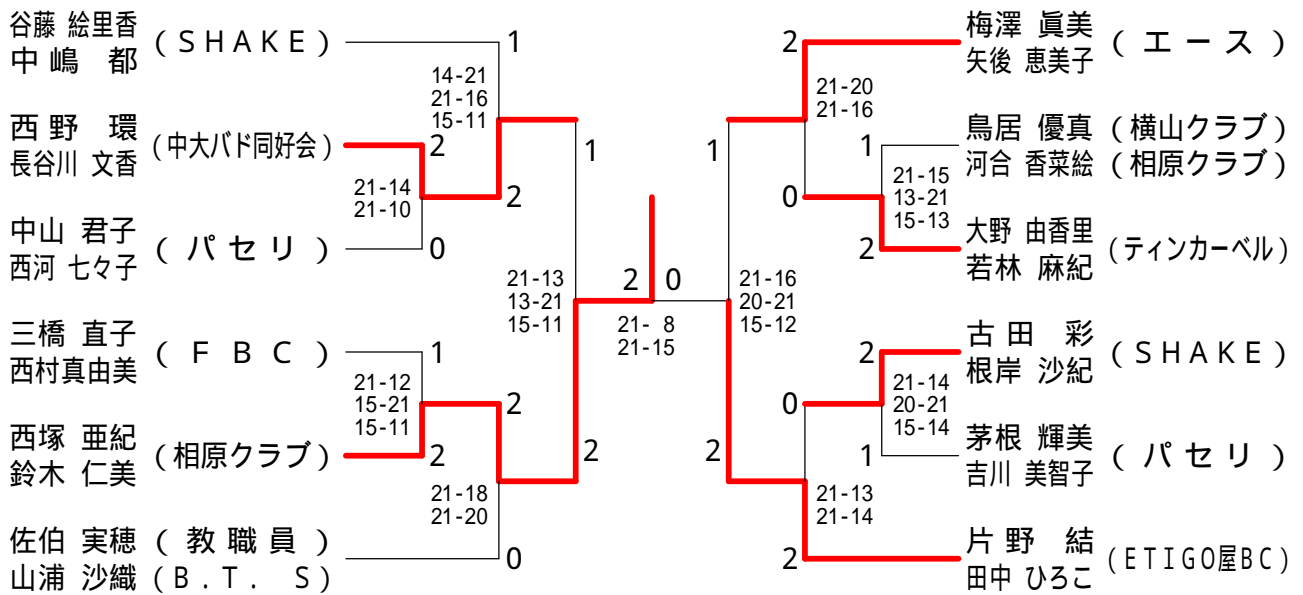

第116回愛川町大会

平成20年12月7日 愛川町第1号公園体育館

男子ダブルスAクラス

男子ダブルスCクラス

第116回愛川町大会

平成20年12月7日 愛川町第1号公園体育館
男子ダブルスBクラス

第116回愛川町大会

平成20年12月7日 愛川町第1号公園体育館

女子ダブルスAクラス

女子ダブルスBクラス

女子ダブルスCクラス

第116回愛川町大会

平成20年12月7日 愛川町第1号公園体育館

男子シングルスAクラス

女子シングルスAクラス

女子シングルスBクラス

第116回愛川町大会

平成20年12月7日 愛川町第1号公園体育館

男子シングルスBクラス