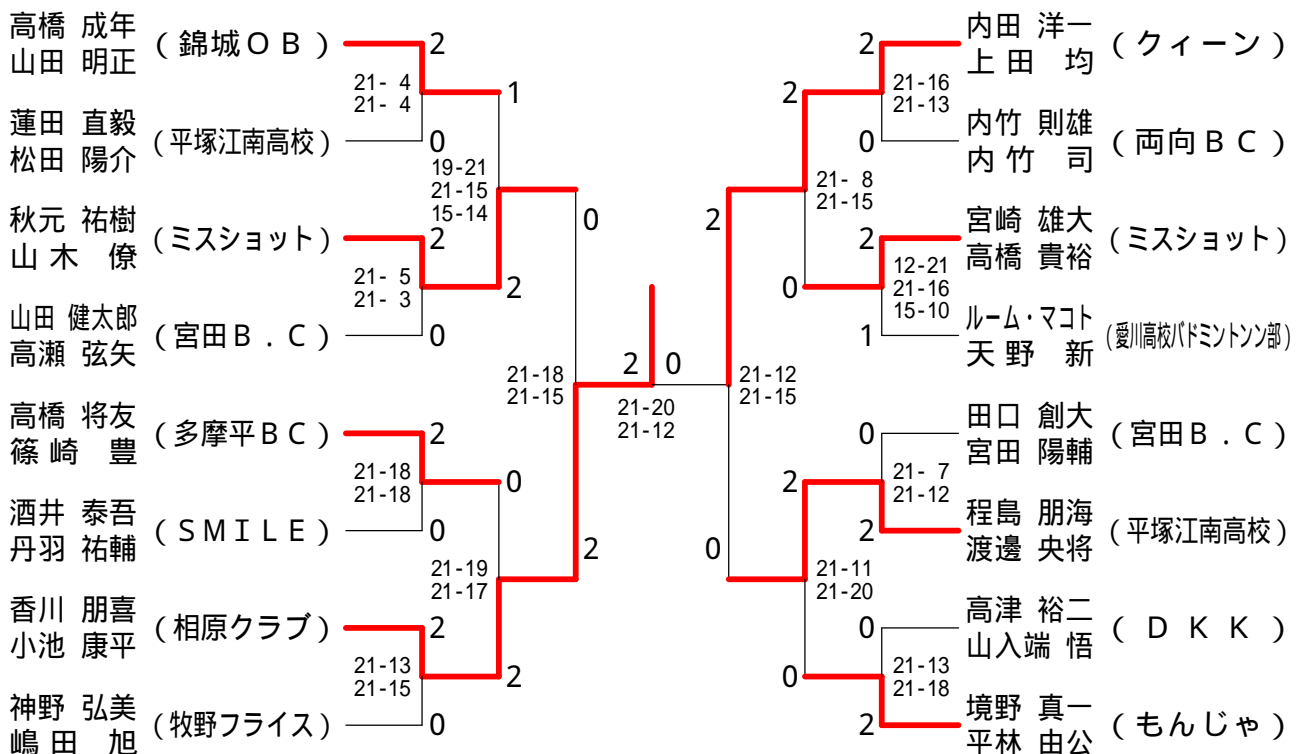

第116回愛川町大会

平成20年12月7日 愛川町第1号公園体育館

男子ダブルスAクラス

男子ダブルスCクラス

第116回愛川町大会

平成20年12月7日 愛川町第1号公園体育館
男子ダブルスBクラス

第116回愛川町大会

平成20年12月7日 愛川町第1号公園体育館

女子ダブルスAクラス

女子ダブルスBクラス

女子ダブルスCクラス

第116回愛川町大会

平成20年12月7日 愛川町第1号公園体育館

男子シングルスAクラス

女子シングルスAクラス

女子シングルスBクラス

第116回愛川町大会

平成20年12月7日 愛川町第1号公園体育館

男子シングルスBクラス