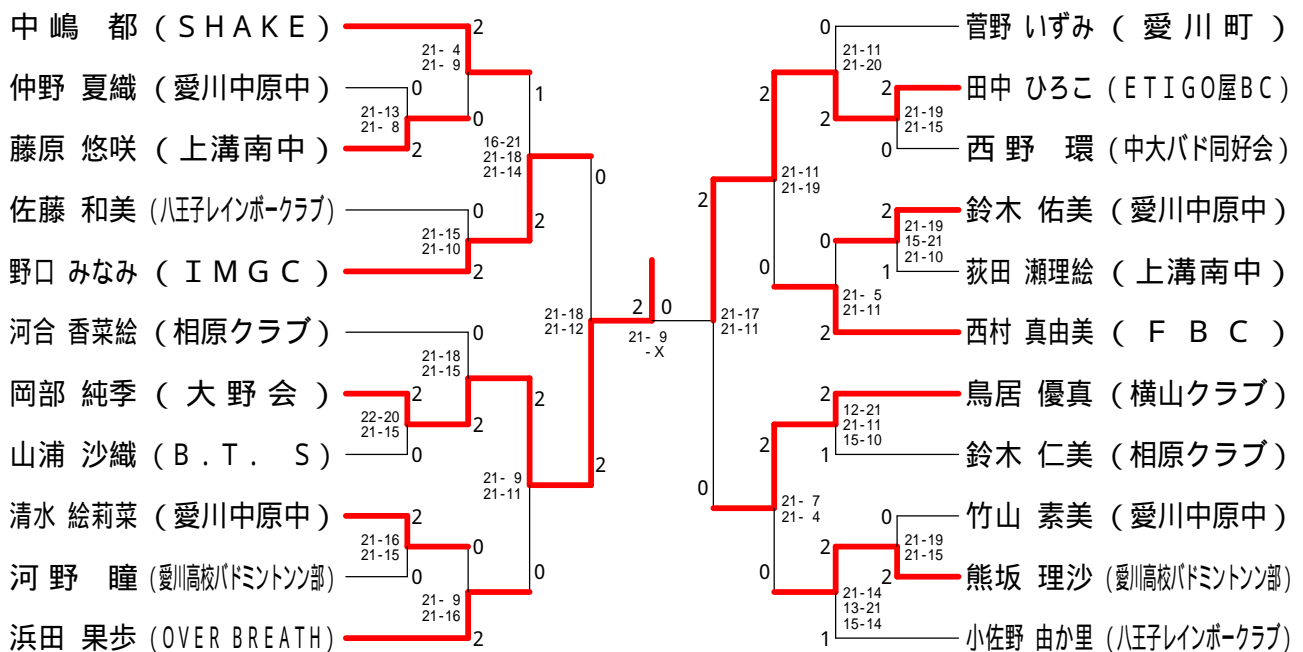

女子ダブルスAクラス

女子ダブルスBクラス

女子ダブルスCクラス

第116回愛川町大会

平成20年12月7日 愛川町第1号公園体育館

男子シングルスAクラス

女子シングルスAクラス

女子シングルスBクラス

第116回愛川町大会

平成20年12月7日 愛川町第1号公園体育館

男子シングルスBクラス