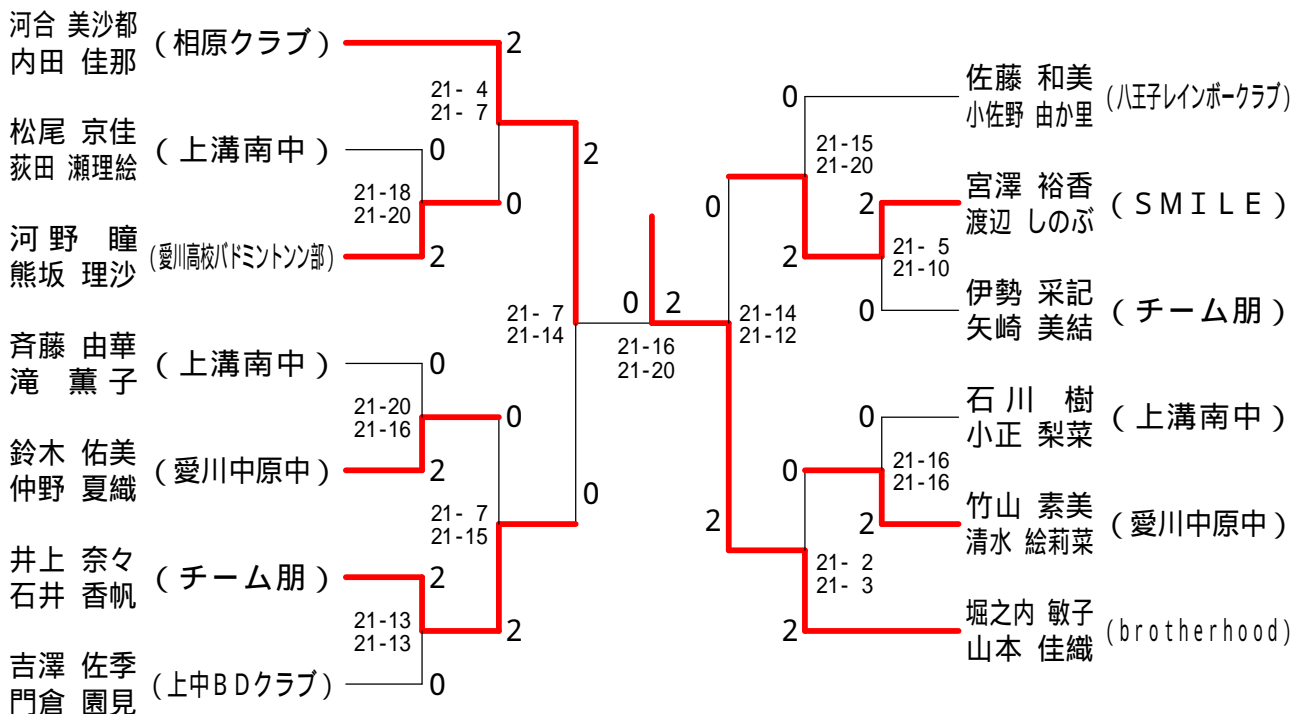

第116回愛川町大会

平成20年12月7日 愛川町第1号公園体育館

男子ダブルスAクラス

男子ダブルスCクラス

第116回愛川町大会

平成20年12月7日 愛川町第1号公園体育館
男子ダブルスBクラス

第116回愛川町大会

平成20年12月7日 愛川町第1号公園体育館

女子ダブルスAクラス

女子ダブルスBクラス

女子ダブルスCクラス

第116回愛川町大会

平成20年12月7日 愛川町第1号公園体育館

男子シングルスAクラス

女子シングルスAクラス

女子シングルスBクラス

第116回愛川町大会

平成20年12月7日 愛川町第1号公園体育館

男子シングルスBクラス