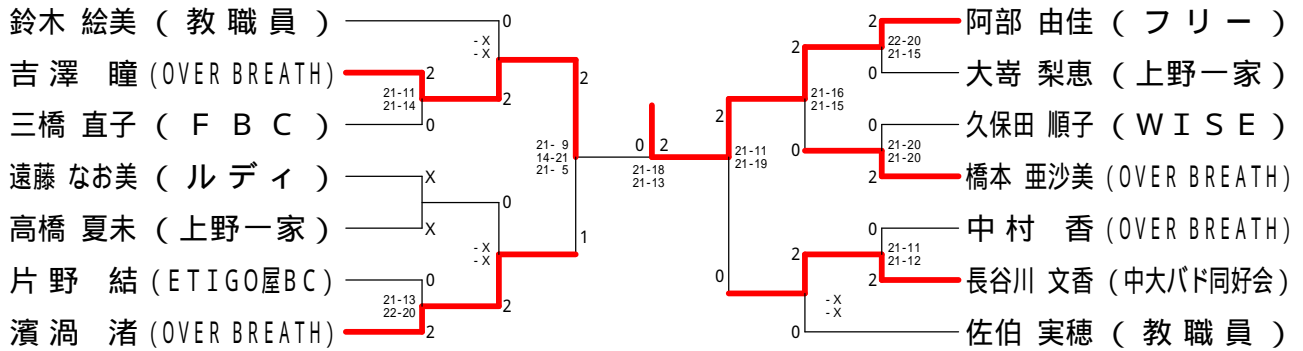

女子ダブルスAクラス

女子ダブルスBクラス

女子ダブルスCクラス

第116回愛川町大会

平成20年12月7日 愛川町第1号公園体育館

男子シングルスAクラス

女子シングルスAクラス

女子シングルスBクラス