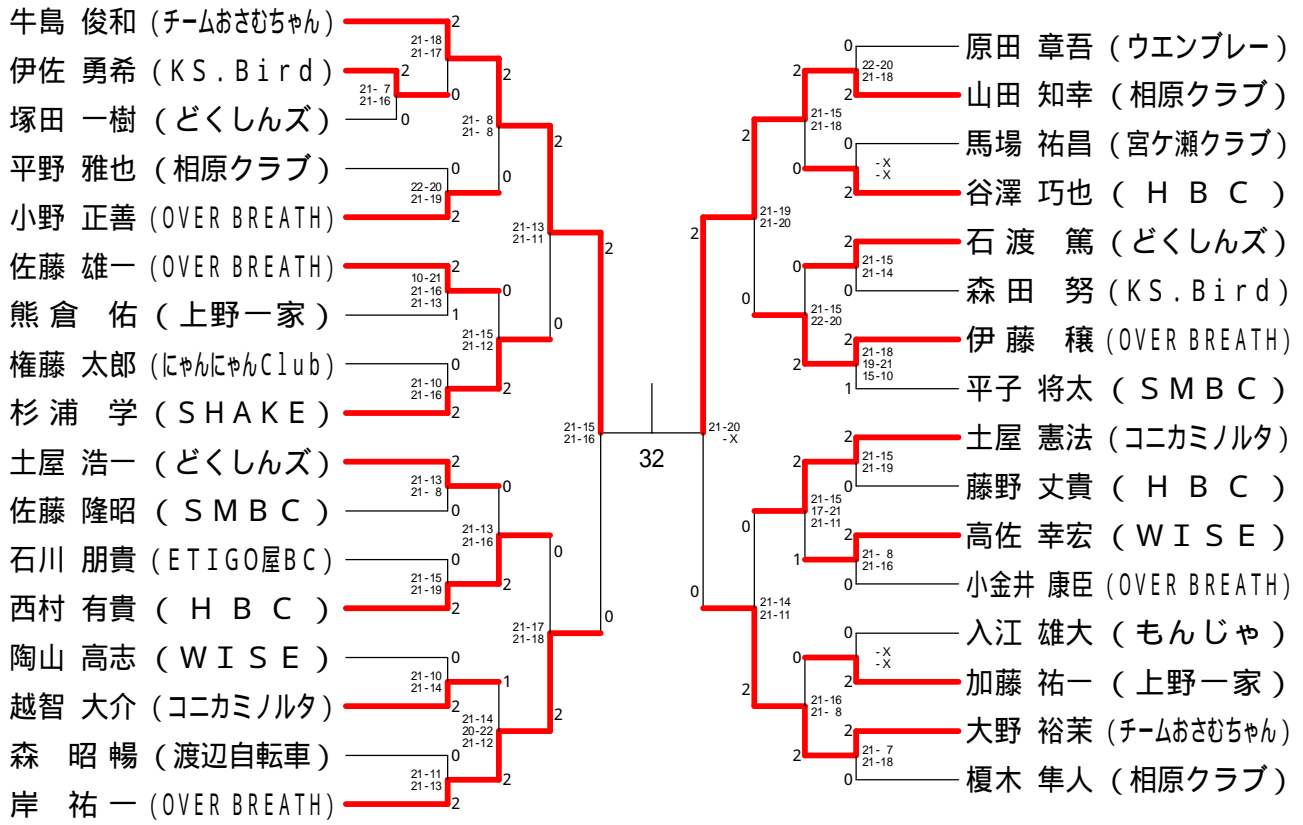

第116回愛川町大会

平成20年12月7日 愛川町第1号公園体育館

男子ダブルスAクラス

男子ダブルスCクラス

第116回愛川町大会

平成20年12月7日 愛川町第1号公園体育館
男子ダブルスBクラス

第116回愛川町大会

平成20年12月7日 愛川町第1号公園体育館

女子ダブルスAクラス

女子ダブルスBクラス

女子ダブルスCクラス

第116回愛川町大会

平成20年12月7日 愛川町第1号公園体育館

男子シングルスAクラス

女子シングルスAクラス

女子シングルスBクラス

第116回愛川町大会

平成20年12月7日 愛川町第1号公園体育館

男子シングルスBクラス