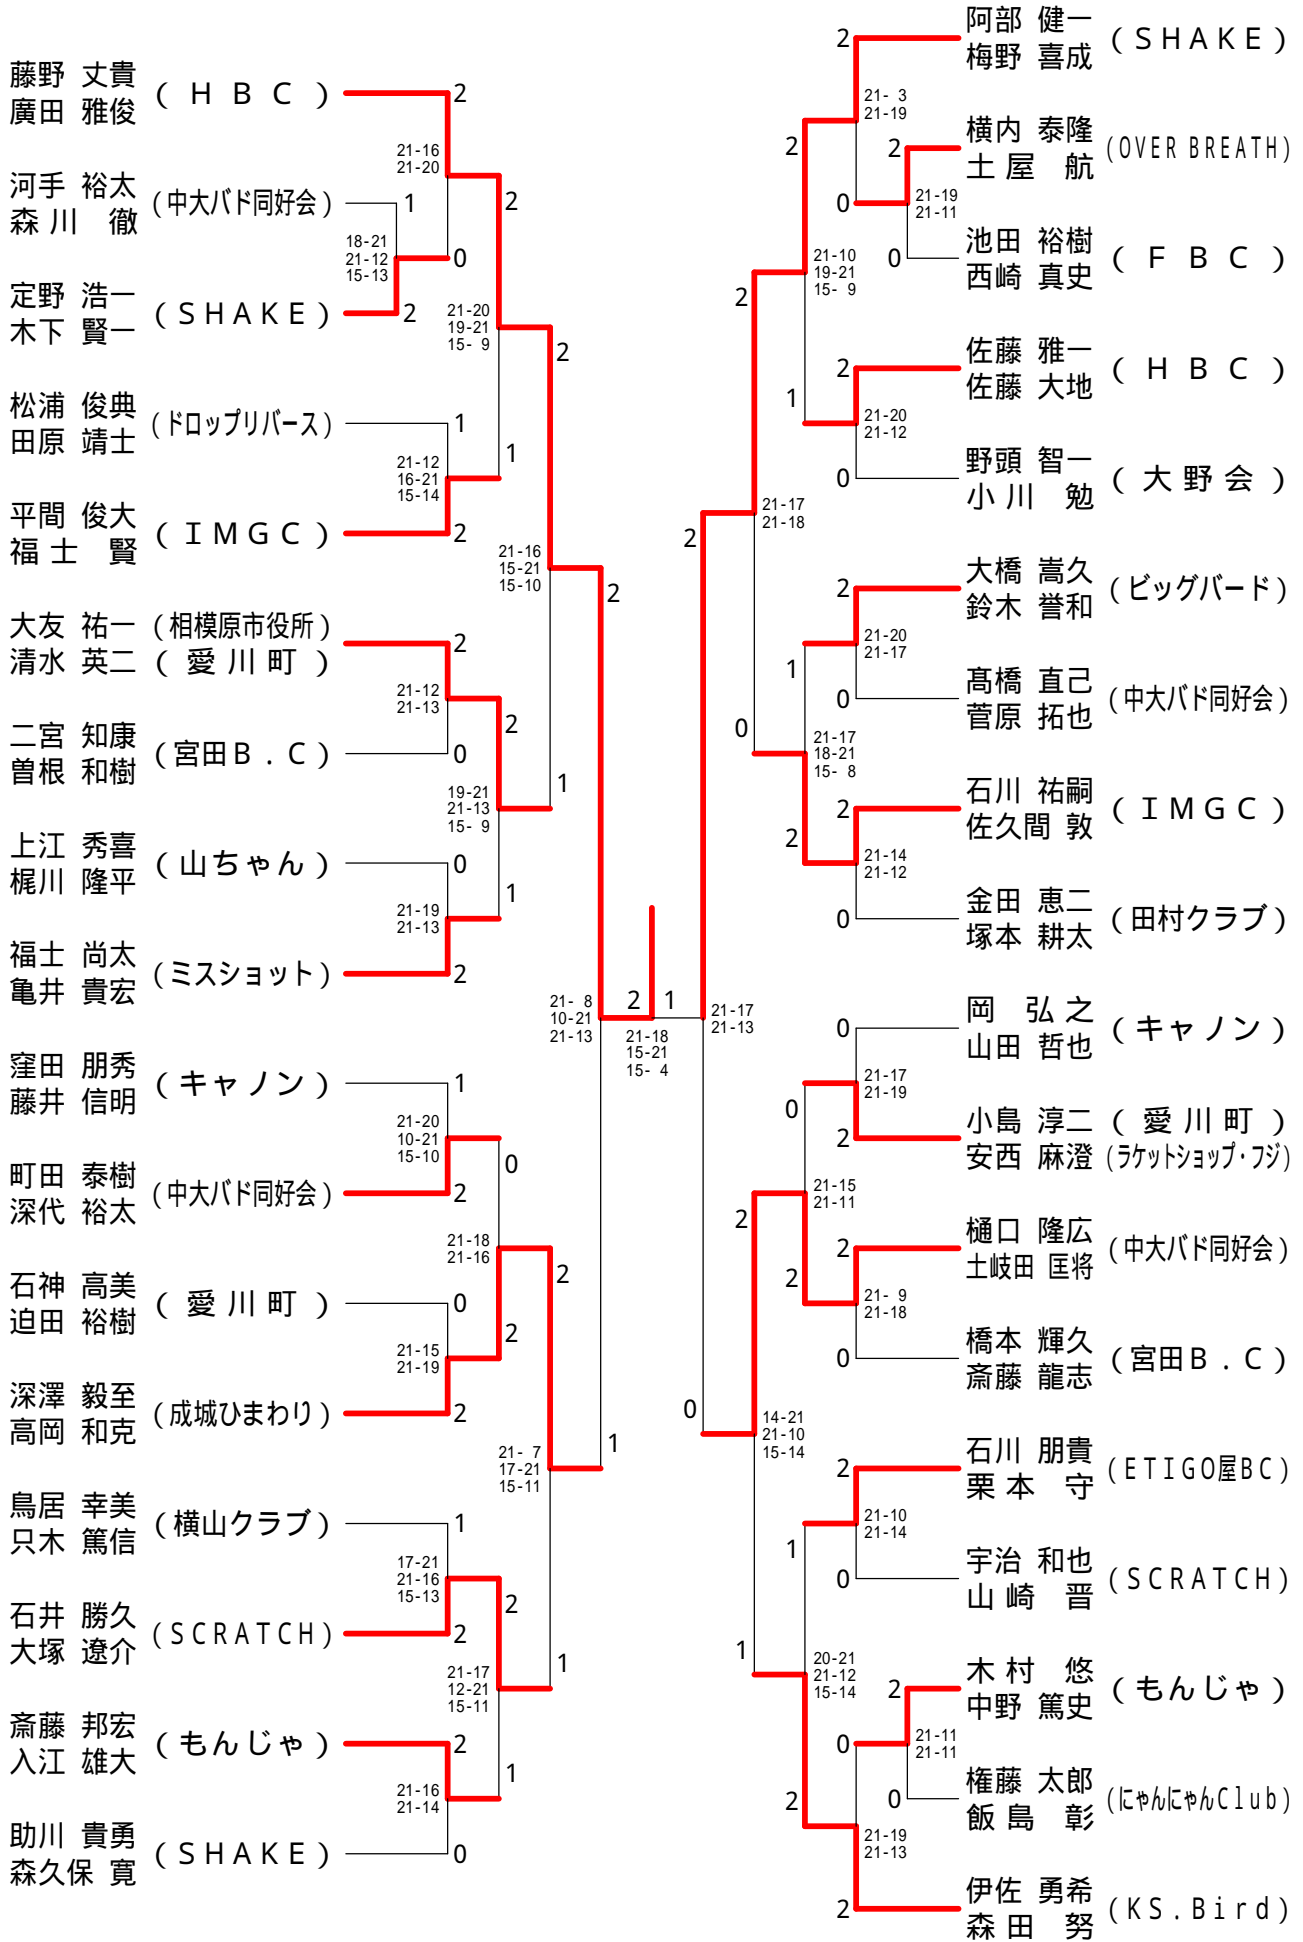

第116回愛川町大会

平成20年12月7日 愛川町第1号公園体育館

男子ダブルスAクラス

男子ダブルスCクラス

第116回愛川町大会

平成20年12月7日 愛川町第1号公園体育館
男子ダブルスBクラス

第116回愛川町大会

平成20年12月7日 愛川町第1号公園体育館

女子ダブルスAクラス

女子ダブルスBクラス

女子ダブルスCクラス

第116回愛川町大会

平成20年12月7日 愛川町第1号公園体育館

男子シングルスAクラス

女子シングルスAクラス

女子シングルスBクラス

第116回愛川町大会

平成20年12月7日 愛川町第1号公園体育館

男子シングルスBクラス