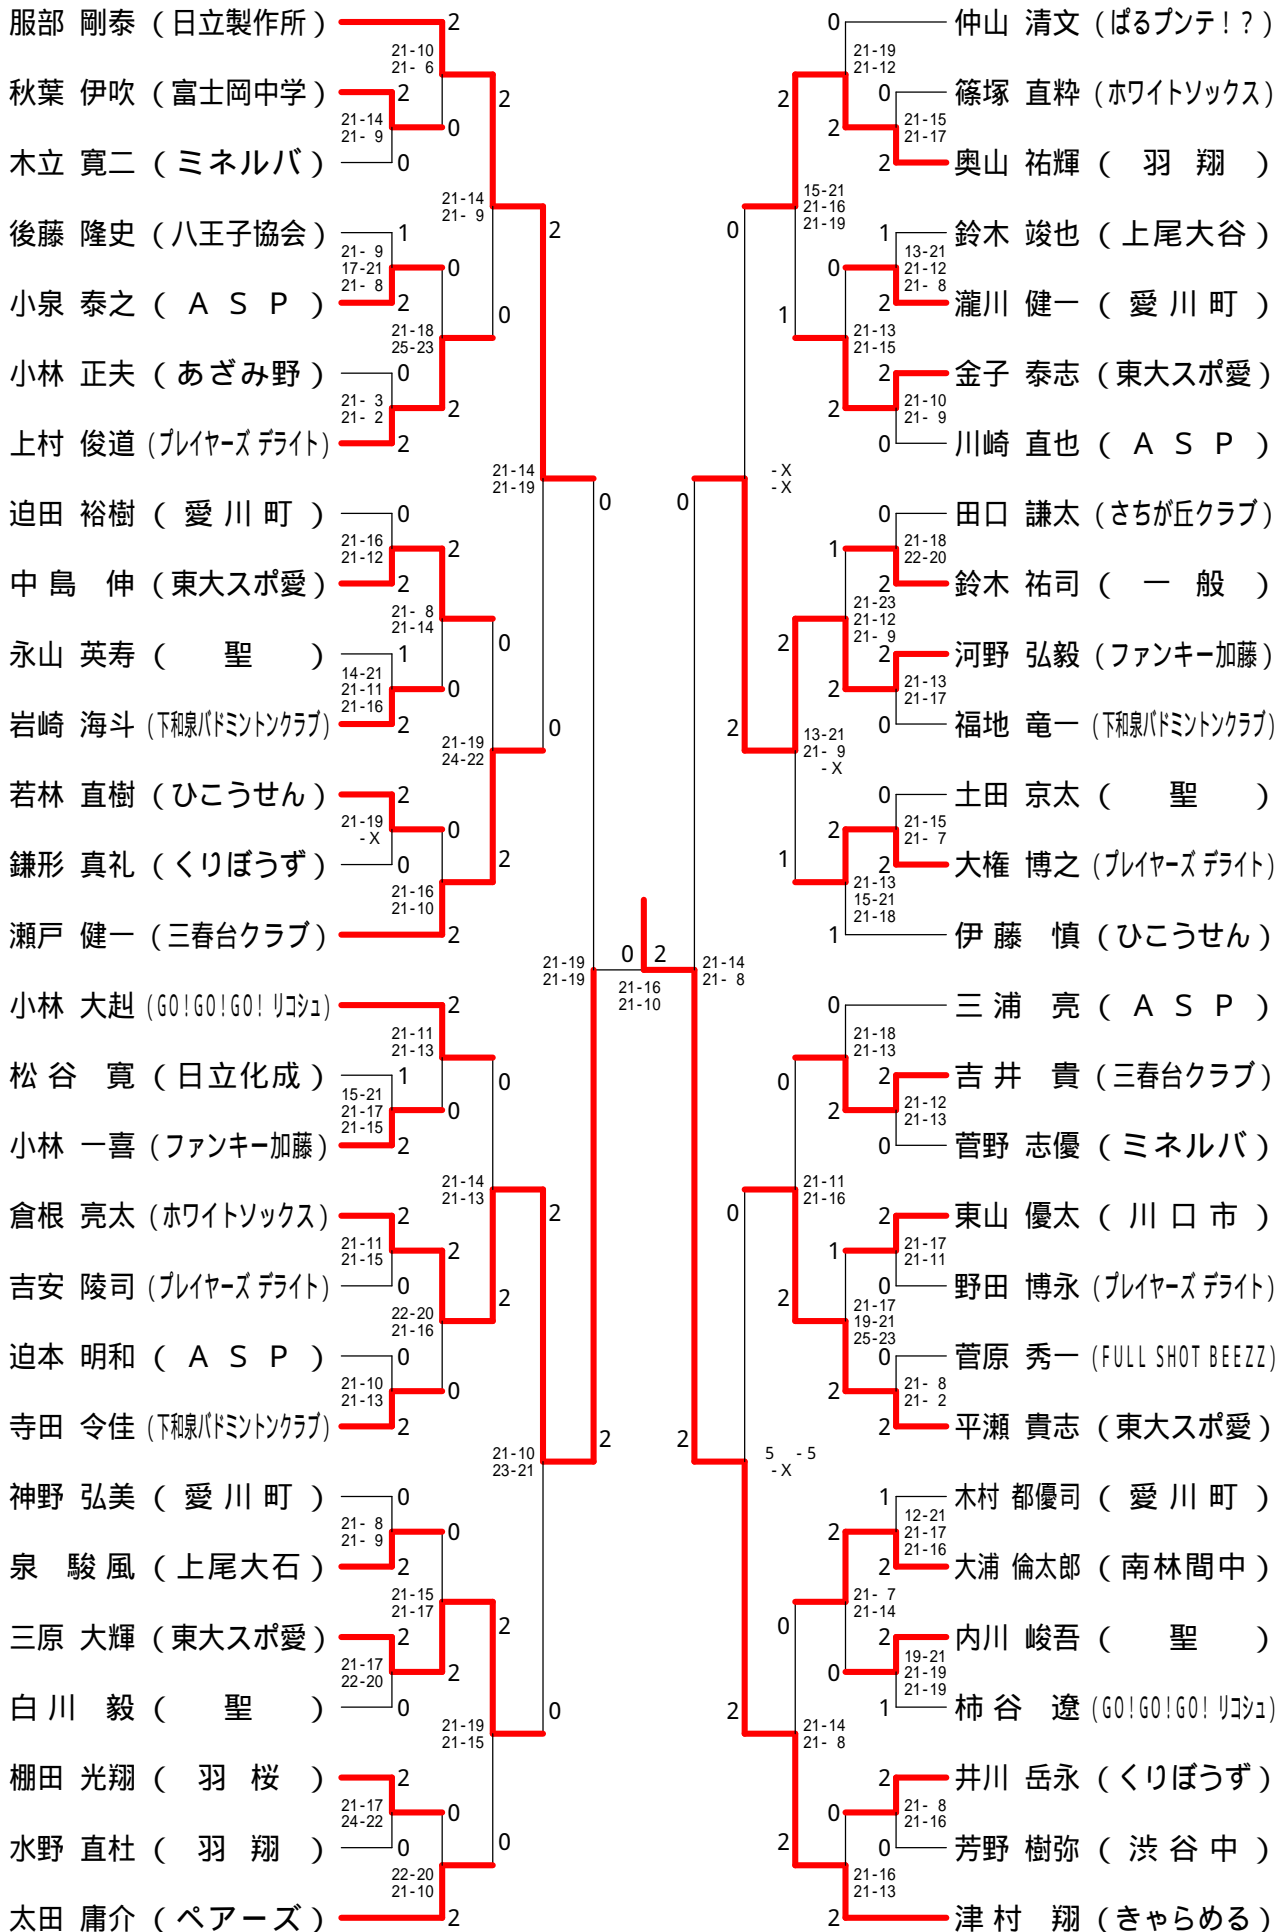

第146回愛川町バドミントン大会

平成28年6月18日 愛川町第1号公園体育館

男子シングルスBクラス