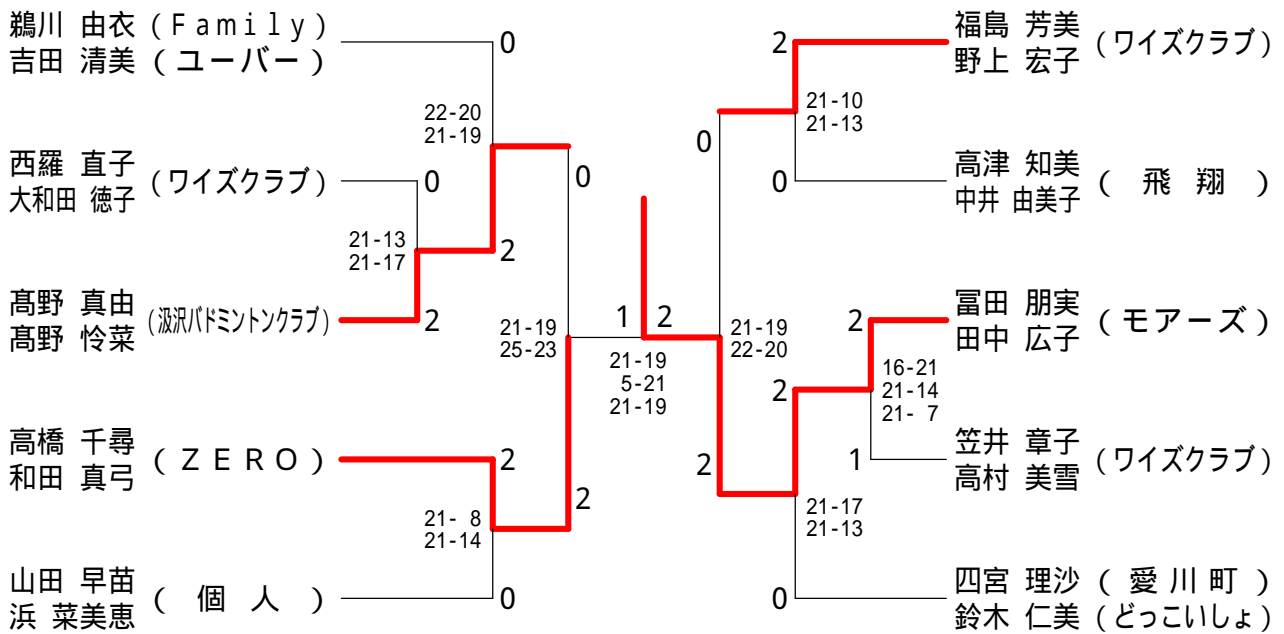

第146回愛川町バドミントン大会

平成28年6月18日 愛川町第1号公園体育館

男子ダブルスAクラス

男子シングルスAクラス

第146回愛川町バドミントン大会

平成28年6月18日 愛川町第1号公園体育館

男子ダブルスBクラス

男子ダブルスCクラス

女子ダブルスAクラス	長工 津藤	山有 上村	近藤 大	藤貫 佐田	藤内	勝敗	順位
長津 里美 (ラケットショップ) 工藤 あゆ (RSFB・C)		22-20 21-16	21-7 21-9	21-17 21-7		M 3-0 G 6-0 P 127-76	1
山上 梢 (Shuttle Friends) 有村 沙耶香 (ZERO)	x 20-22 16-21		x 21-7 14-21 18-21		21-15 21-19	M 1-2 G 3-4 P 131-126	3
近藤 いずみ (愛川町) 大貫 泰江 (相模原)	x 7-21 9-21	7-21 21-14 21-18			14-21 21-18 21-19	M 2-1 G 4-4 P 121-153	2
佐藤 美和子 田内 由起子 (FLYING PENGUINS)	x 17-21 7-21	x 15-21 19-21	x 21-14 18-21 19-21			M 0-3 G 1-6 P 116-140	4

女子ダブルスBクラス

女子ダブルスCクラス	大川 浦崎	比良 山	二ノ宮 佐々木	矢後 足立原	勝敗	順位
大浦 実優 川崎 希 (南林間中学校)		21-14 23-21	21-17 21-13	11-21 21-8 21-14	M 3-0 G 6-1 P 139-108	1
比良 由美子 (エース) 竹山 弘美 (エース)	x 14-21 21-23		x 16-21 19-21	x 21-14 21-23 16-21	M 0-3 G 1-6 P 128-144	4
二ノ宮 風夏 (厚木北高) 佐々木 玲奈 (向上高校)	x 17-21 13-21	21-16 21-19		x 16-21 16-21	M 1-2 G 2-4 P 104-119	3
矢後 恵美子 (エース) 足立原 恵美子 (エース)	x 21-11 8-21 14-21	14-21 23-21 21-16	21-16 21-16		M 2-1 G 5-3 P 143-143	2