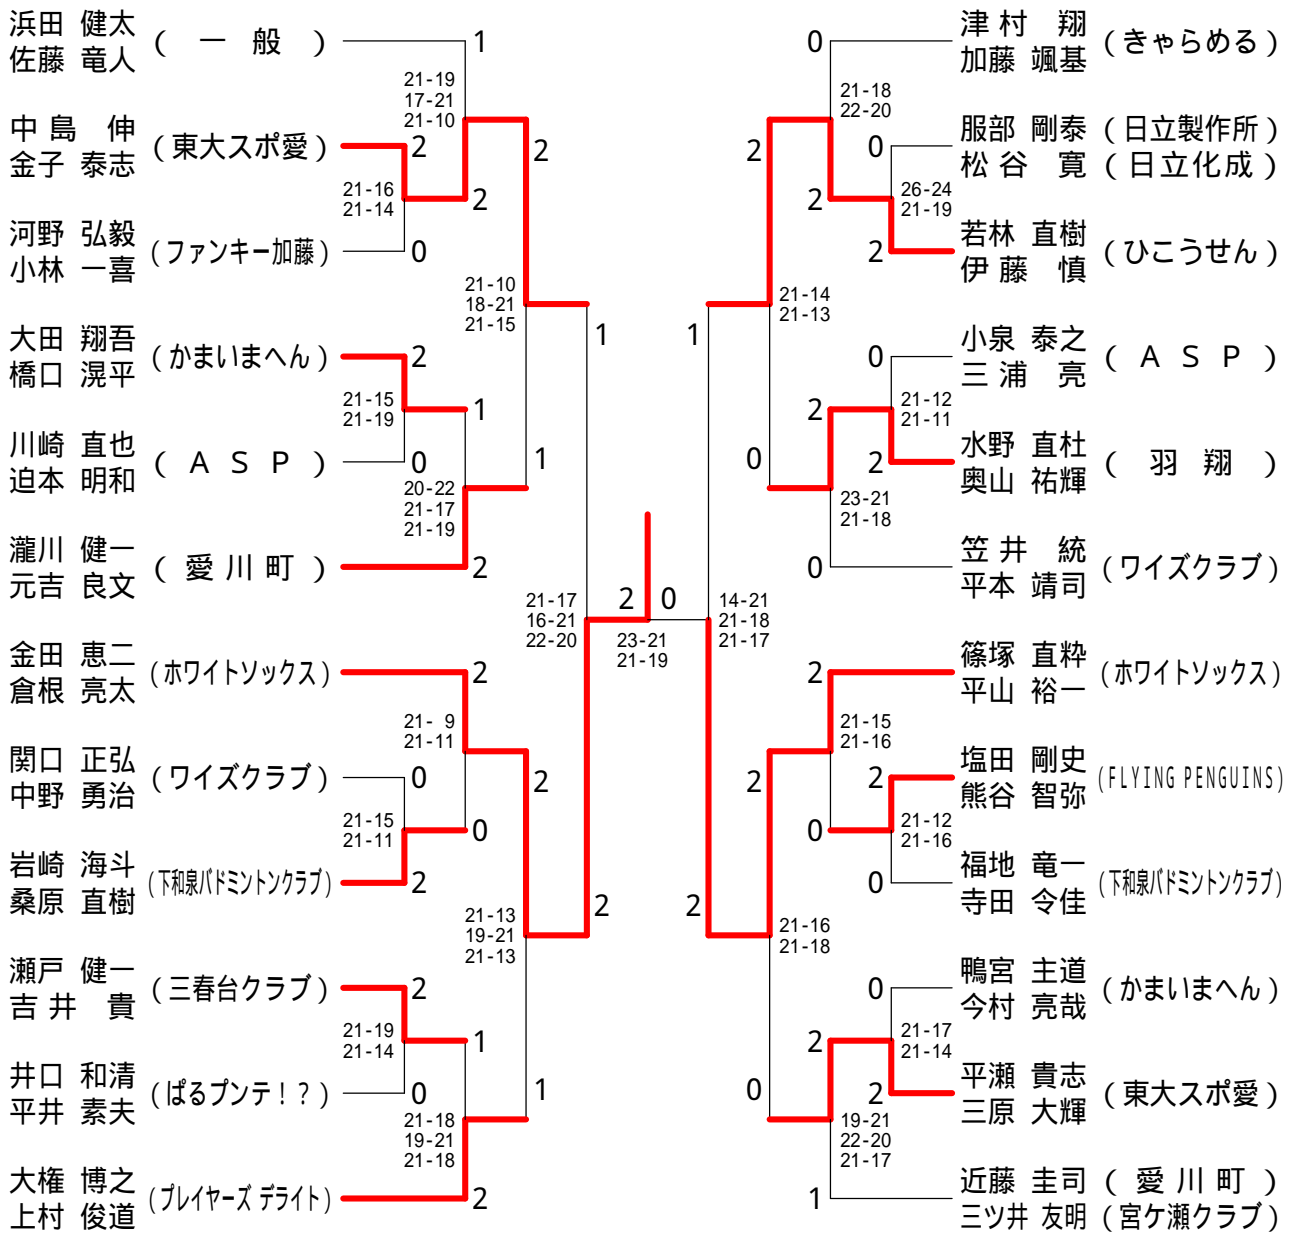

第146回愛川町バドミントン大会

平成28年6月18日 愛川町第1号公園体育館

男子ダブルスAクラス

男子シングルスAクラス

第146回愛川町バドミントン大会

平成28年6月18日 愛川町第1号公園体育館

男子ダブルスBクラス

男子ダブルスCクラス

女子ダブルスAクラス	長工 津藤	山有 上村	近藤 大	藤貫 佐田	藤内	勝敗	順位
長津 里美 (ラケットショップ) 工藤 あゆ (RSFB・C)		22-20 21-16	21-7 21-9	21-17 21-7		M 3-0 G 6-0 P 127-76	1
山上 梢 (Shuttle Friends) 有村 沙耶香 (ZERO)	x 20-22 16-21		x 21-7 14-21 18-21		21-15 21-19	M 1-2 G 3-4 P 131-126	3
近藤 いずみ (愛川町) 大貫 泰江 (相模原)	x 7-21 9-21	7-21 21-14 21-18			14-21 21-18 21-19	M 2-1 G 4-4 P 121-153	2
佐藤 美和子 田内 由起子 (FLYING PENGUINS)	x 17-21 7-21	x 15-21 19-21	x 21-14 18-21 19-21			M 0-3 G 1-6 P 116-140	4

女子ダブルスBクラス

女子ダブルスCクラス	大川 浦崎	比良 山	二ノ宮 佐々木	矢後 足立原	勝敗	順位
大浦 実優 川崎 希 (南林間中学校)		21-14 23-21	21-17 21-13	11-21 21-8 21-14	M 3-0 G 6-1 P 139-108	1
比良 由美子 (エース) 竹山 弘美 (エース)	x 14-21 21-23		x 16-21 19-21	x 21-14 21-23 16-21	M 0-3 G 1-6 P 128-144	4
二ノ宮 風夏 (厚木北高) 佐々木 玲奈 (向上高校)	x 17-21 13-21	21-16 21-19		x 16-21 16-21	M 1-2 G 2-4 P 104-119	3
矢後 恵美子 (エース) 足立原 恵美子 (エース)	x 21-11 8-21 14-21	14-21 23-21 21-16	21-16 21-16		M 2-1 G 5-3 P 143-143	2