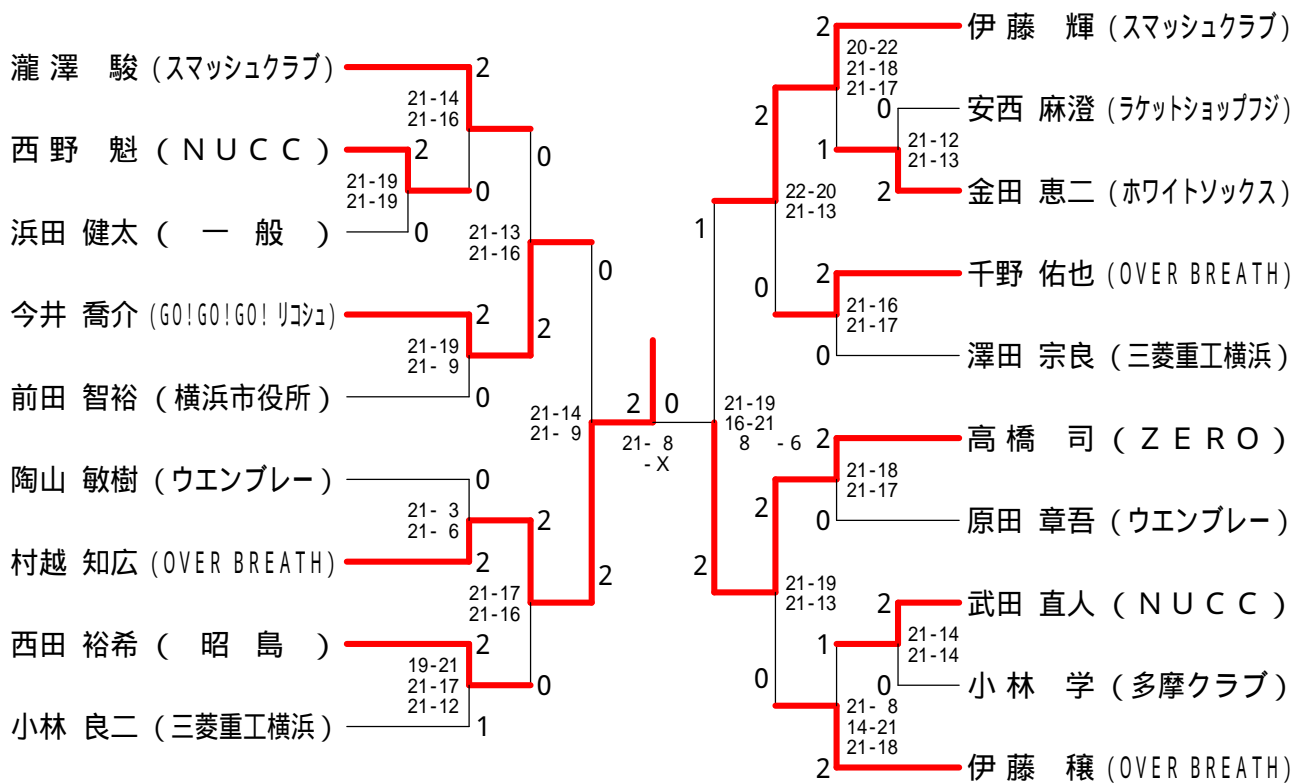

第146回愛川町バドミントン大会

平成28年6月18日 愛川町第1号公園体育館

男子ダブルスAクラス

男子シングルスAクラス

第146回愛川町バドミントン大会

平成28年6月18日 愛川町第1号公園体育館

男子ダブルスBクラス

男子ダブルスCクラス

女子ダブルスAクラス	長工 津藤	山有 上村	近藤 大	藤貫 佐田	藤内	勝敗	順位
長津 里美 (ラケットショップ) 工藤 あゆ (RSFB・C)		22-20 21-16	21-7 21-9	21-17 21-7		M 3-0 G 6-0 P 127-76	1
山上 梢 (Shuttle Friends) 有村 沙耶香 (ZERO)	x 20-22 16-21		x 21-7 14-21 18-21		21-15 21-19	M 1-2 G 3-4 P 131-126	3
近藤 いずみ (愛川町) 大貫 泰江 (相模原)	x 7-21 9-21	7-21 21-14 21-18			14-21 21-18 21-19	M 2-1 G 4-4 P 121-153	2
佐藤 美和子 田内 由起子 (FLYING PENGUINS)	x 17-21 7-21	x 15-21 19-21	x 21-14 18-21 19-21			M 0-3 G 1-6 P 116-140	4

女子ダブルスBクラス

女子ダブルスCクラス	大川 浦崎	比良 山	二ノ宮 佐々木	矢後 足立原	勝敗	順位
大浦 実優 川崎 希 (南林間中学校)		21-14 23-21	21-17 21-13	11-21 21-8 21-14	M 3-0 G 6-1 P 139-108	1
比良 由美子 (エース) 竹山 弘美 (エース)	x 14-21 21-23		x 16-21 19-21	x 21-14 21-23 16-21	M 0-3 G 1-6 P 128-144	4
二ノ宮 風夏 (厚木北高) 佐々木 玲奈 (向上高校)	x 17-21 13-21	21-16 21-19		x 16-21 16-21	M 1-2 G 2-4 P 104-119	3
矢後 恵美子 (エース) 足立原 恵美子 (エース)	x 21-11 8-21 14-21	14-21 23-21 21-16	21-16 21-16		M 2-1 G 5-3 P 143-143	2