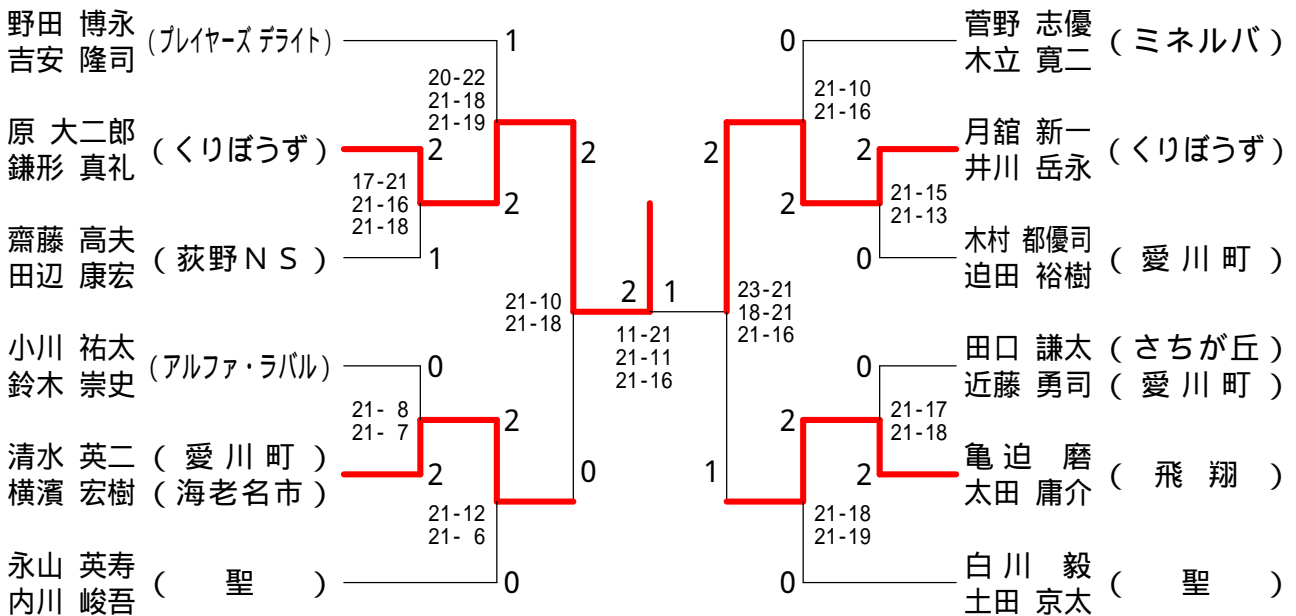

第146回愛川町バドミントン大会

平成28年6月18日 愛川町第1号公園体育館

男子ダブルスAクラス

男子シングルスAクラス

第146回愛川町バドミントン大会

平成28年6月18日 愛川町第1号公園体育館

男子ダブルスBクラス

男子ダブルスCクラス

女子ダブルスAクラス	長工 津藤	山有 上村	近藤 大	藤貫 佐田	藤内	勝敗	順位
長津 里美 (ラケットショップ) 工藤 あゆ (RSFB・C)		22-20 21-16	21-7 21-9	21-17 21-7		M 3-0 G 6-0 P 127-76	1
山上 梢 (Shuttle Friends) 有村 沙耶香 (ZERO)	x 20-22 16-21		x 21-7 14-21 18-21		21-15 21-19	M 1-2 G 3-4 P 131-126	3
近藤 いずみ (愛川町) 大貫 泰江 (相模原)	x 7-21 9-21	7-21 21-14 21-18			14-21 21-18 21-19	M 2-1 G 4-4 P 121-153	2
佐藤 美和子 田内 由起子 (FLYING PENGUINS)	x 17-21 7-21	x 15-21 19-21	x 21-14 18-21 19-21			M 0-3 G 1-6 P 116-140	4

女子ダブルスBクラス

女子ダブルスCクラス	大川 浦崎	比良 山	二ノ宮 佐々木	矢後 足立原	勝敗	順位
大浦 実優 川崎 希 (南林間中学校)		21-14 23-21	21-17 21-13	11-21 21-8 21-14	M 3-0 G 6-1 P 139-108	1
比良 由美子 (エース) 竹山 弘美 (エース)	x 14-21 21-23		x 16-21 19-21	x 21-14 21-23 16-21	M 0-3 G 1-6 P 128-144	4
二ノ宮 風夏 (厚木北高) 佐々木 玲奈 (向上高校)	x 17-21 13-21	21-16 21-19		x 16-21 16-21	M 1-2 G 2-4 P 104-119	3
矢後 恵美子 (エース) 足立原 恵美子 (エース)	x 21-11 8-21 14-21	14-21 23-21 21-16	21-16 21-16		M 2-1 G 5-3 P 143-143	2