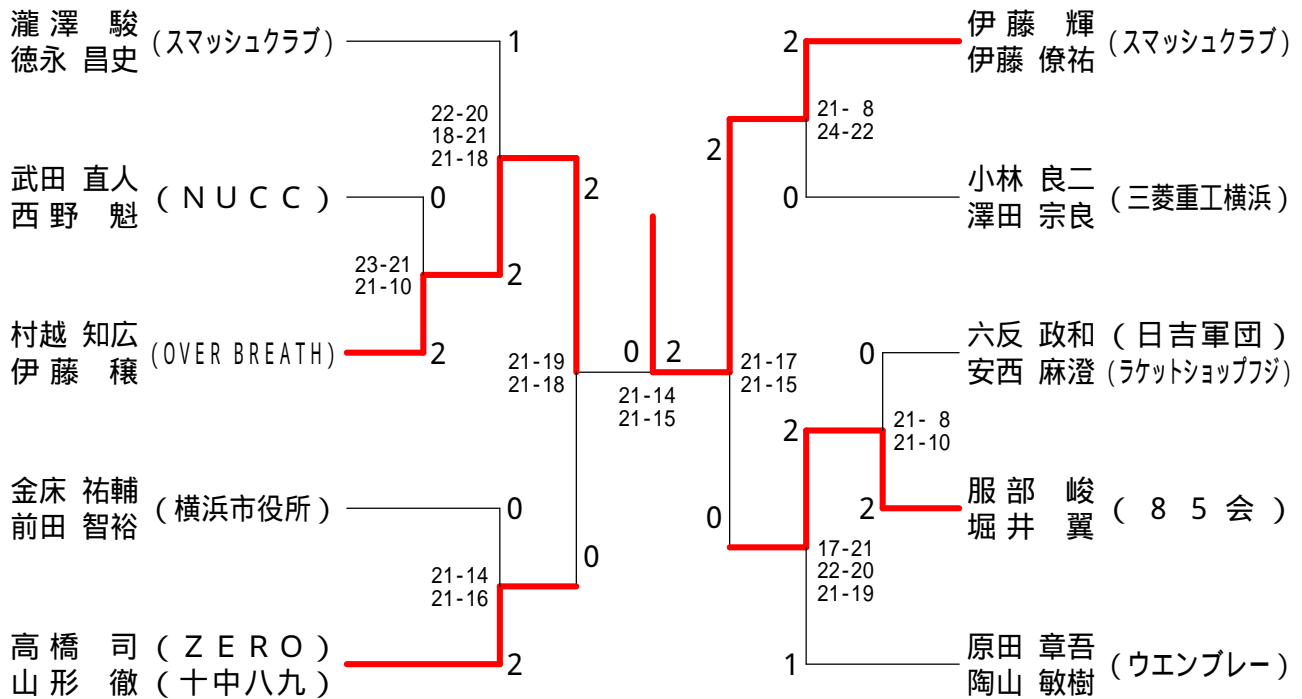

第146回愛川町バドミントン大会

平成28年6月18日 愛川町第1号公園体育館

男子ダブルスAクラス

男子シングルスAクラス

第146回愛川町バドミントン大会

平成28年6月18日 愛川町第1号公園体育館

男子ダブルスBクラス

男子ダブルスCクラス

女子ダブルスAクラス	長工 津藤	山有 上村	近藤 大	藤貫 佐田	藤内	勝敗	順位
長津 里美 (ラケットショップ) 工藤 あゆ (RSFB・C)		22-20 21-16	21-7 21-9	21-17 21-7		M 3-0 G 6-0 P 127-76	1
山上 梢 (Shuttle Friends) 有村 沙耶香 (ZERO)	x 20-22 16-21		x 21-7 14-21 18-21		21-15 21-19	M 1-2 G 3-4 P 131-126	3
近藤 いずみ (愛川町) 大貫 泰江 (相模原)	x 7-21 9-21	7-21 21-14 21-18			14-21 21-18 21-19	M 2-1 G 4-4 P 121-153	2
佐藤 美和子 田内 由起子 (FLYING PENGUINS)	x 17-21 7-21	x 15-21 19-21	x 21-14 18-21 19-21			M 0-3 G 1-6 P 116-140	4

女子ダブルスBクラス

女子ダブルスCクラス	大川 浦崎	比良 山	二ノ宮 佐々木	矢後 足立原	勝敗	順位
大浦 実優 川崎 希 (南林間中学校)		21-14 23-21	21-17 21-13	11-21 21-8 21-14	M 3-0 G 6-1 P 139-108	1
比良 由美子 (エース) 竹山 弘美 (エース)	x 14-21 21-23		x 16-21 19-21	x 21-14 21-23 16-21	M 0-3 G 1-6 P 128-144	4
二ノ宮 風夏 (厚木北高) 佐々木 玲奈 (向上高校)	x 17-21 13-21	21-16 21-19		x 16-21 16-21	M 1-2 G 2-4 P 104-119	3
矢後 恵美子 (エース) 足立原 恵美子 (エース)	x 21-11 8-21 14-21	14-21 23-21 21-16	21-16 21-16		M 2-1 G 5-3 P 143-143	2