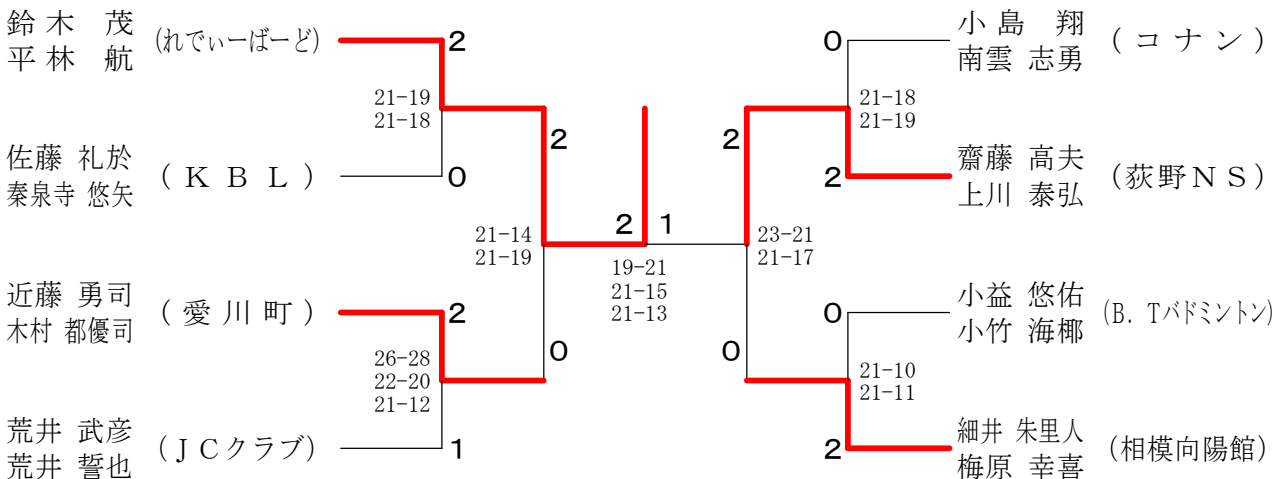

第152回愛川町バドミントン大会

平成29年12月10日 愛川町第1号公園体育館

男子ダブルスAクラス

男子ダブルスBクラス

男子ダブルスCクラス

第152回愛川町バドミントン大会

平成29年12月10日 愛川町第1号公園体育館

男子シングルスAクラス

男子シングルスBクラス

男子シングルスCクラス

第152回愛川町バドミントン大会

平成29年12月10日 愛川町第1号公園体育館

女子ダブルスAクラス Aブロック	遠山 藤口	大西 西田	中込 込	勝敗	順位
遠藤 美咲 (トトロ) 山口 紗季	○	×	M 1-1 G 2-2 P 63-65	2	
大西 美奈子 (日野市) 吉田 尚美 (CHEERS)	×	×	M 0-2 G 0-4 P 41-84	3	
中込 捺希 (清和&甲商) 小沢 優奈	○	○	M 2-0 G 4-0 P 84-39	1	