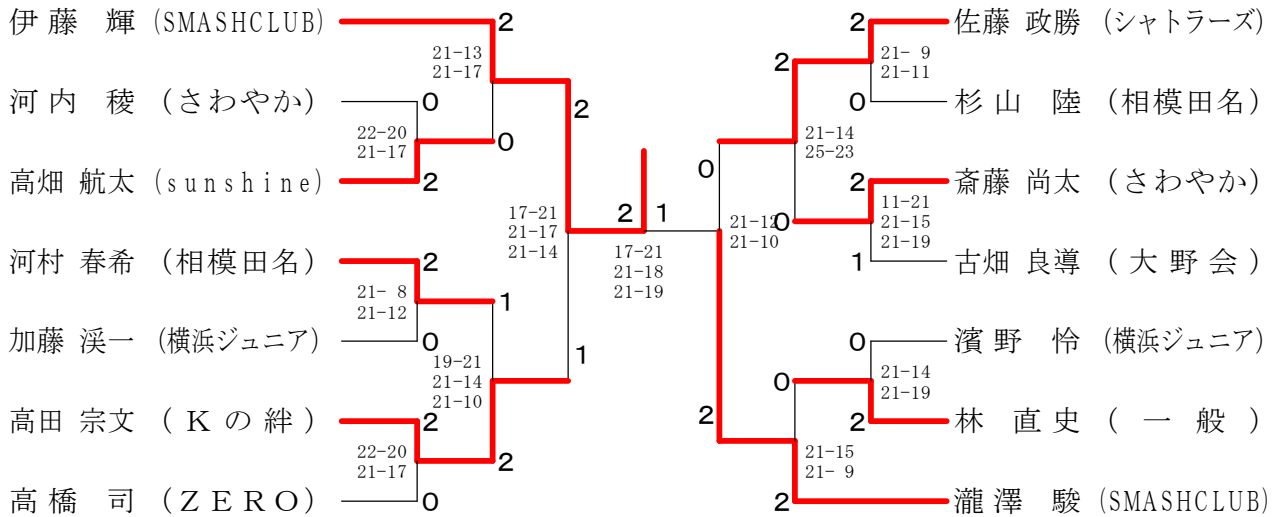

第152回愛川町バドミントン大会

平成29年12月10日 愛川町第1号公園体育館

男子ダブルスAクラス

男子ダブルスBクラス

男子ダブルスCクラス

第152回愛川町バドミントン大会

平成29年12月10日 愛川町第1号公園体育館

男子シングルスAクラス

男子シングルスBクラス

男子シングルスCクラス

第152回愛川町バドミントン大会

平成29年12月10日 愛川町第1号公園体育館

女子ダブルスAクラス Aブロック	遠山 藤口	大西 西田	中込 込	勝敗	順位
遠藤 美咲 (トトロ) 山口 紗季	○	×	M 1-1 G 2-2 P 63-65	2	
大西 美奈子 (日野市) 吉田 尚美 (CHEERS)	×	×	M 0-2 G 0-4 P 41-84	3	
中込 捺希 (清和&甲商) 小沢 優奈	○	○	M 2-0 G 4-0 P 84-39	1	