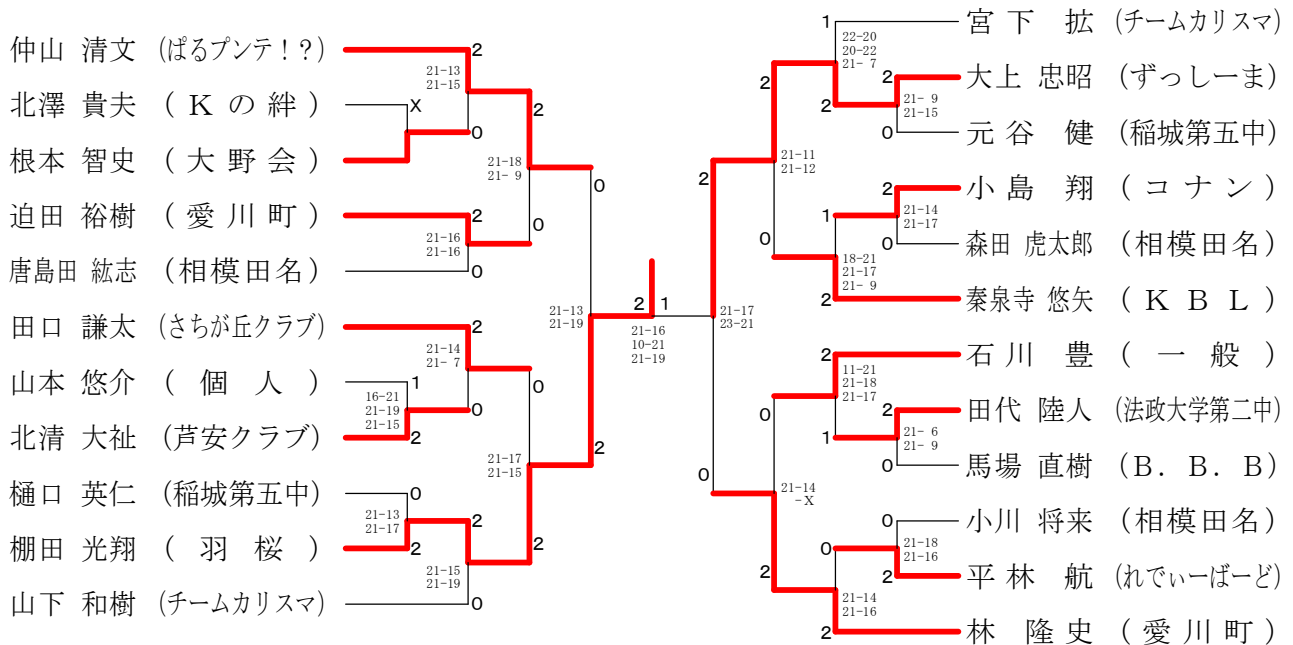

第152回愛川町バドミントン大会

平成29年12月10日 愛川町第1号公園体育館

男子ダブルスAクラス

男子ダブルスBクラス

男子ダブルスCクラス

第152回愛川町バドミントン大会

平成29年12月10日 愛川町第1号公園体育館

男子シングルスAクラス

男子シングルスBクラス

男子シングルスCクラス

第152回愛川町バドミントン大会

平成29年12月10日 愛川町第1号公園体育館

女子ダブルスAクラス Aブロック	遠山 藤口	大西 西田	中込 込	勝敗	順位
遠藤 美咲 (トトロ) 山口 紗季	○	×	M 1-1 G 2-2 P 63-65	2	
大西 美奈子 (日野市) 吉田 尚美 (CHEERS)	×	×	M 0-2 G 0-4 P 41-84	3	
中込 捺希 (清和&甲商) 小沢 優奈	○	○	M 2-0 G 4-0 P 84-39	1	

女子ダブルスAクラス Bブロック	遠藤 藤嶋	大野 野林	佐々木 与	勝敗	順位
遠藤 愛 (さわやか) 宮嶋 萌絵	○	×	M 1-1 G 2-3 P 100-96	2	
大野 由香里 (CHEERS) 若林 麻紀	×	×	M 0-2 G 2-4 P 106-120	3	
佐々木 弘子 (フリー) 与倉 由起	○	○	M 2-0 G 4-1 P 100-90	1	

女子ダブルスAクラス Cブロック	高橋 橋	四宮 宮	松田 田	勝敗	順位
高橋 朱里 (個人) 高橋 永子	×	×	M 0-2 G 0-4 P 26-84	3	
四宮 理沙 (愛川町) 矢後 恵美子 (エース)	○	×	M 1-1 G 2-2 P 69-56	2	
松田 桜 (調布市) 松原 未咲	○	○	M 2-0 G 4-0 P 84-39	1	

女子ダブルスAクラス Dブロック	山本 本	池田 田	高橋 橋	勝敗	順位
山本 佳織 (sunshine) 松下 実代	×	×	M 0-2 G 1-4 P 83-99	3	
池田 泰子 (Kの絆) 加藤 まどか	○	×	M 1-1 G 3-3 P 106-115	2	
高橋 奈穂 (OH!NEW) 佐藤 裕子 (シャトラーズ)	○	○	M 2-0 G 4-1 P 102-77	1	

女子ダブルスAクラス 決勝トーナメント