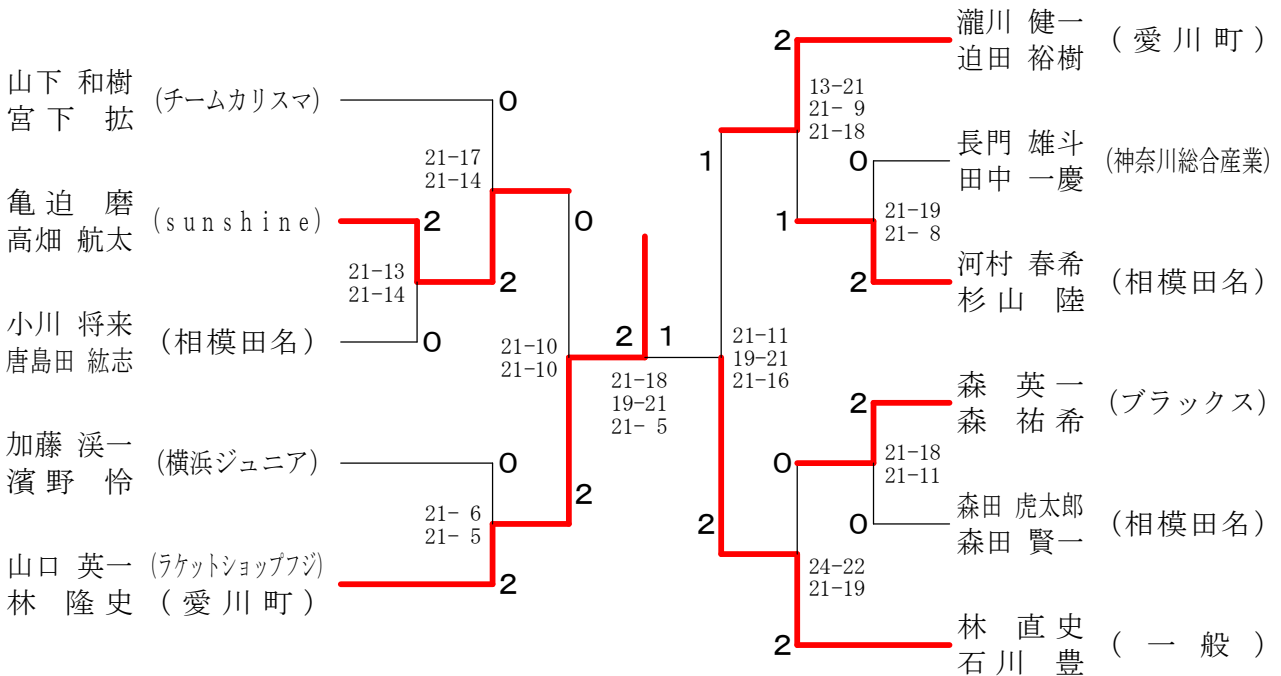

第152回愛川町バドミントン大会

平成29年12月10日 愛川町第1号公園体育館

男子ダブルスAクラス

男子ダブルスBクラス

男子ダブルスCクラス

第152回愛川町バドミントン大会

平成29年12月10日 愛川町第1号公園体育館

男子シングルスAクラス

男子シングルスBクラス

男子シングルスCクラス

第152回愛川町バドミントン大会

平成29年12月10日 愛川町第1号公園体育館

女子ダブルスAクラス Aブロック	遠山 藤口	大西 西田	中込 込	勝敗	順位
遠藤 美咲 (トトロ) 山口 紗季	○	×	M 1-1 G 2-2 P 63-65	2	
大西 美奈子 (日野市) 吉田 尚美 (CHEERS)	×	×	M 0-2 G 0-4 P 41-84	3	
中込 捺希 (清和&甲商) 小沢 優奈	○	○	M 2-0 G 4-0 P 84-39	1	