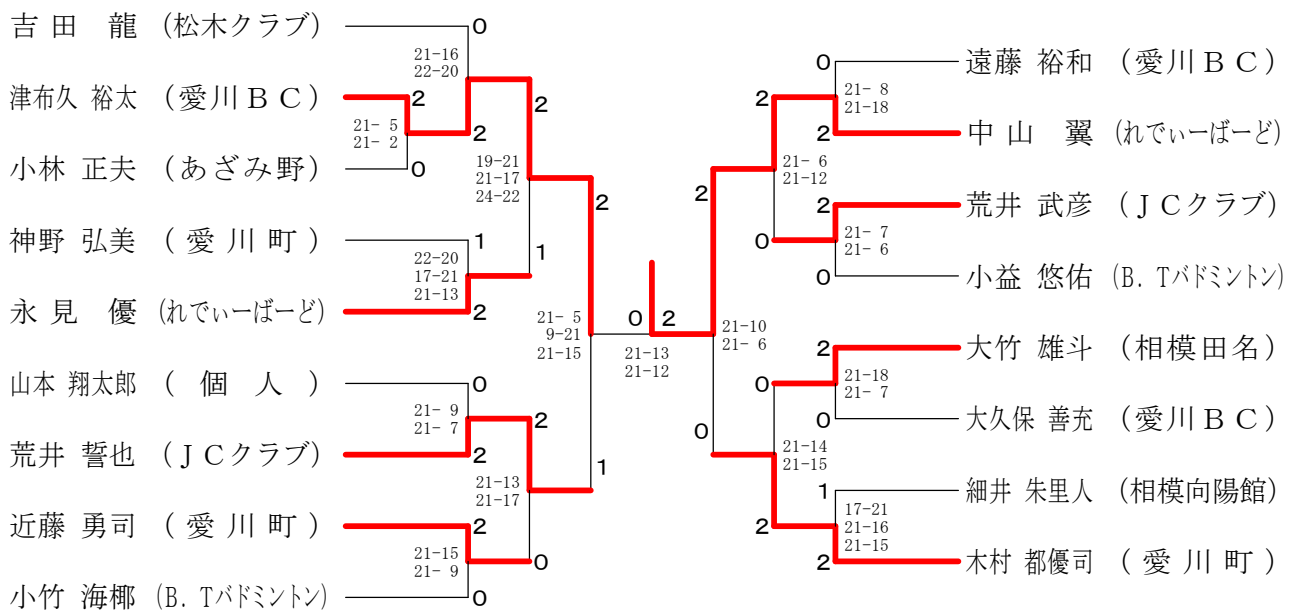

第152回愛川町バドミントン大会

平成29年12月10日 愛川町第1号公園体育館

男子ダブルスAクラス

男子ダブルスBクラス

男子ダブルスCクラス

第152回愛川町バドミントン大会

平成29年12月10日 愛川町第1号公園体育館

男子シングルスAクラス

男子シングルスBクラス

男子シングルスCクラス

第152回愛川町バドミントン大会

平成29年12月10日 愛川町第1号公園体育館

女子ダブルスAクラス Aブロック	遠山 藤口	大西 西田	中込 込	勝敗	順位
遠藤 美咲 (トトロ) 山口 紗季	○	×	M 1-1 G 2-2 P 63-65	2	
大西 美奈子 (日野市) 吉田 尚美 (CHEERS)	×	×	M 0-2 G 0-4 P 41-84	3	
中込 捺希 (清和&甲商) 小沢 優奈	○	○	M 2-0 G 4-0 P 84-39	1	