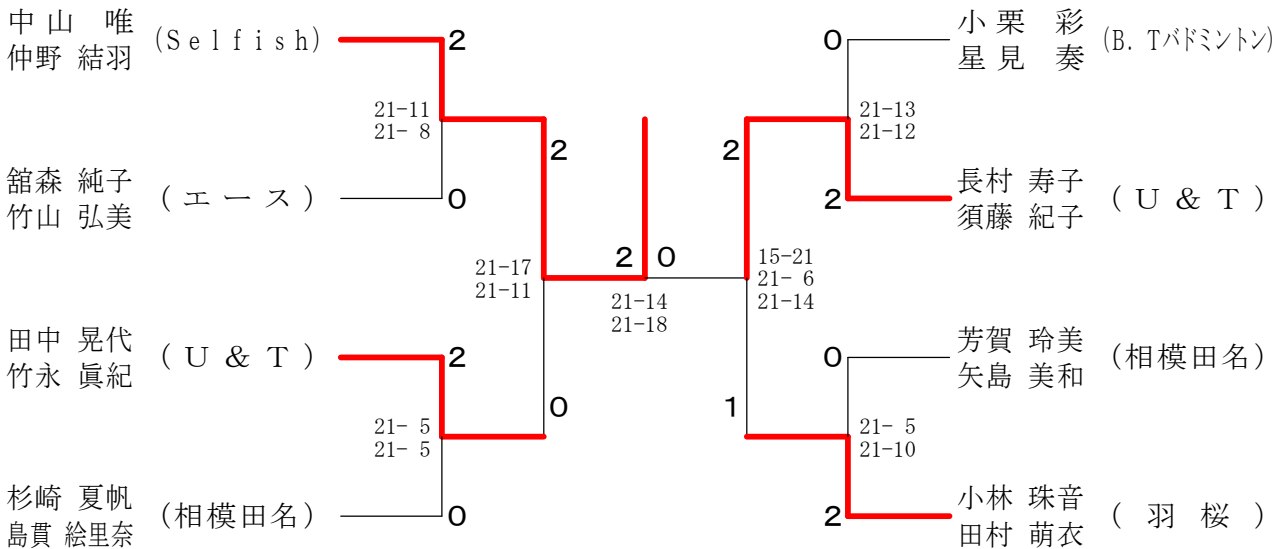

女子ダブルスBクラス