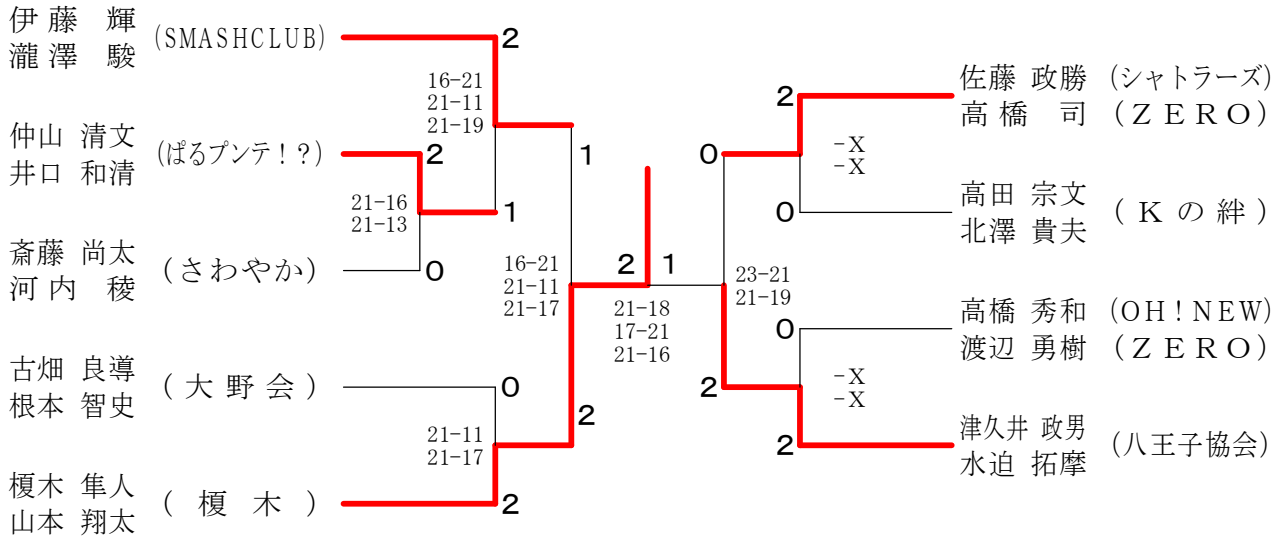

第152回愛川町バドミントン大会

平成29年12月10日 愛川町第1号公園体育館

男子ダブルスAクラス

男子ダブルスBクラス

男子ダブルスCクラス

第152回愛川町バドミントン大会

平成29年12月10日 愛川町第1号公園体育館

男子シングルスAクラス

男子シングルスBクラス

男子シングルスCクラス

第152回愛川町バドミントン大会

平成29年12月10日 愛川町第1号公園体育館

女子ダブルスAクラス Aブロック	遠山 藤口	大西 西田	中込 込	勝敗	順位
遠藤 美咲 (トトロ) 山口 紗季	○	×	M 1-1 G 2-2 P 63-65	2	
大西 美奈子 (日野市) 吉田 尚美 (CHEERS)	×	×	M 0-2 G 0-4 P 41-84	3	
中込 捺希 (清和&甲商) 小沢 優奈	○	○	M 2-0 G 4-0 P 84-39	1	