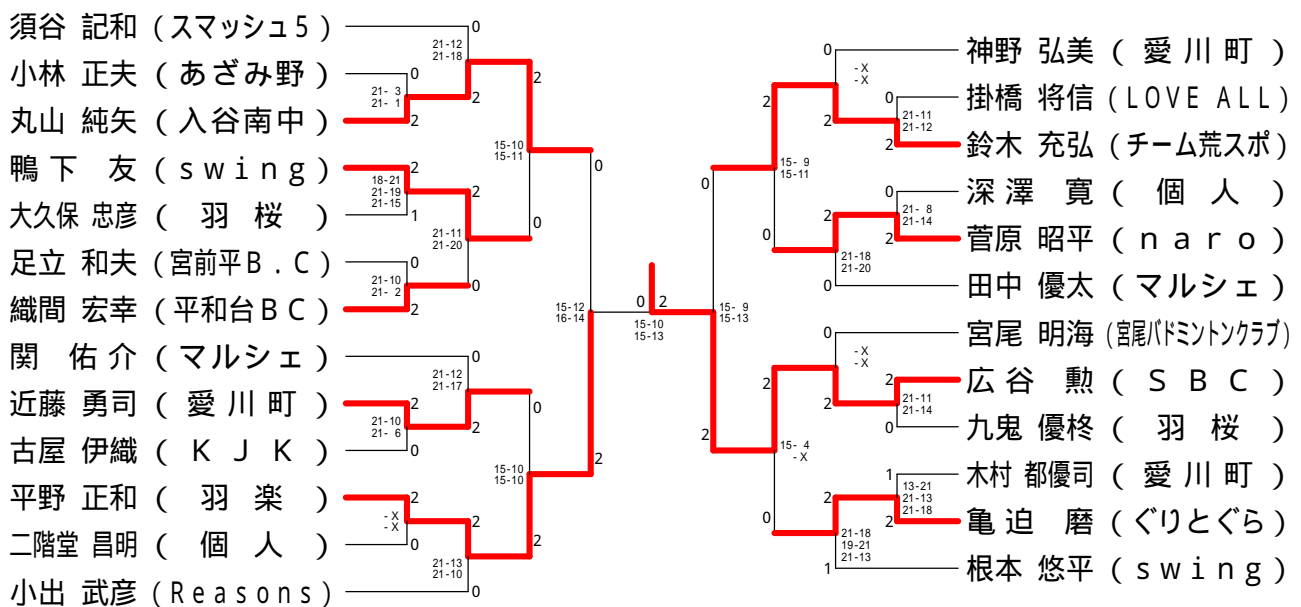

第155回愛川町バドミントン大会

平成30年10月7日 愛川町第1号公園体育館

男子ダブルスAクラス

男子シングルスAクラス

第155回愛川町バドミントン大会

平成30年10月7日 愛川町第1号公園体育館

男子ダブルスBクラス

男子ダブルスCクラス

第155回愛川町バドミントン大会

平成30年10月7日 愛川町第1号公園体育館

男子シングルスBクラス

男子シングルスCクラス

第155回愛川町バドミントン大会

平成30年10月7日 愛川町第1号公園体育館

女子ダブルスAクラス

女子ダブルスBクラス

女子ダブルスCクラス

女子シングルスAクラス	石 渡	今 西	中 附	勝 敗	順位
石 渡 遥 (TEAMヒカリ)		21-14 21-11	18-21 21-15 21-18	M 2-0 G 4-1 P 102-79	1
今 西 希 (れでい-ば-ど)	× 14-21 11-21		21-12 21-16	M 1-1 G 2-2 P 67-70	2
中附 友美 (ばるプンテ!?)	× 21-18 15-21 18-21	× 12-21 16-21		M 0-2 G 1-4 P 82-102	3

女子シングルスBクラス

女子シングルスCクラス