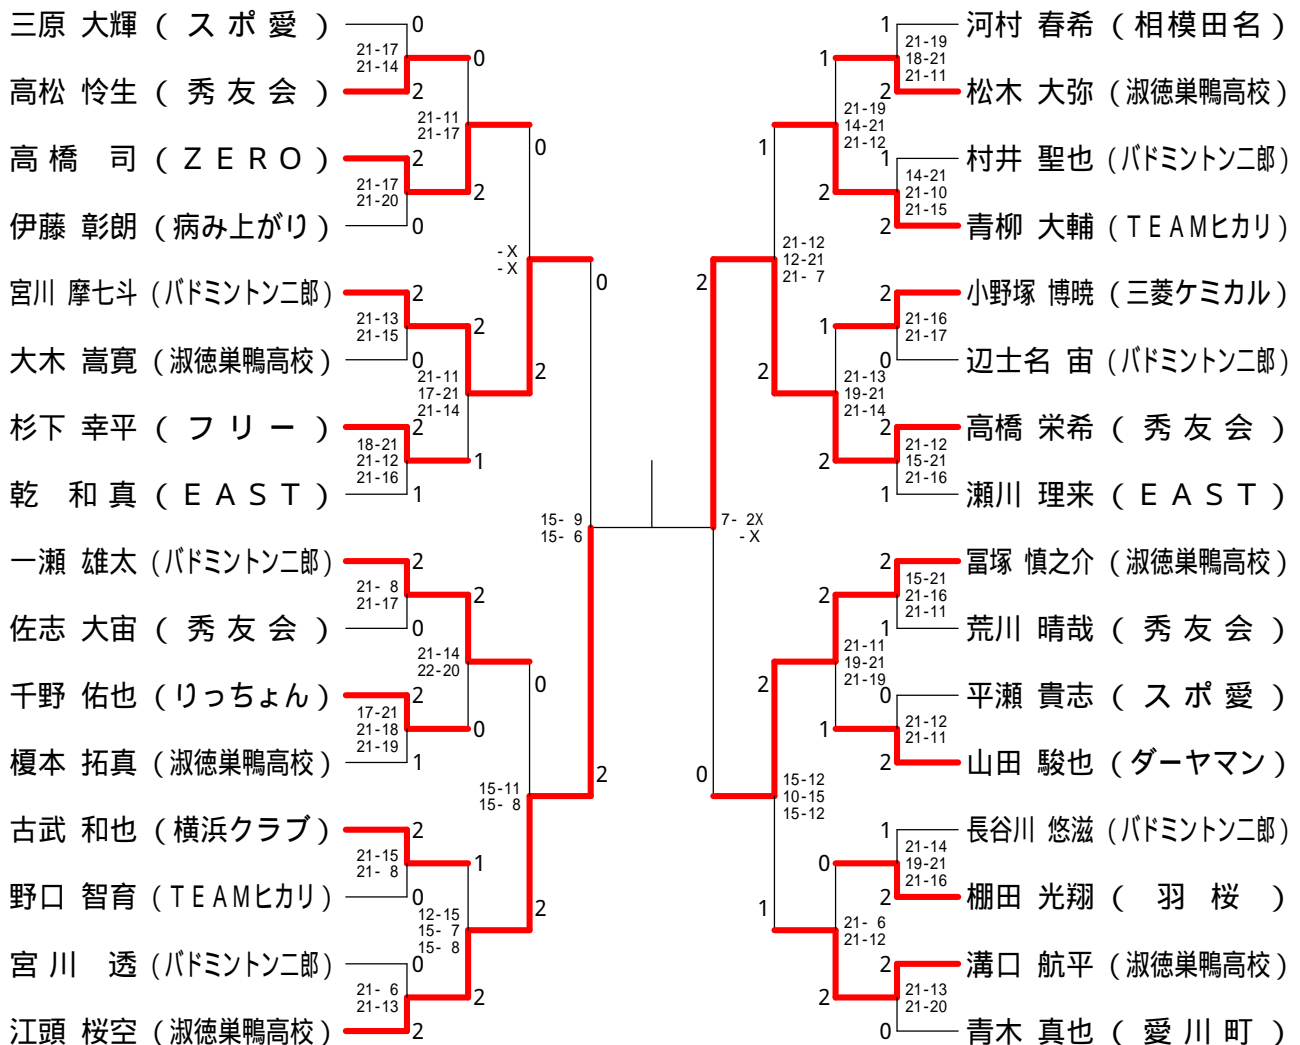

第155回愛川町バドミントン大会

平成30年10月7日 愛川町第1号公園体育館

男子ダブルスAクラス

男子シングルスAクラス

第155回愛川町バドミントン大会

平成30年10月7日 愛川町第1号公園体育館

男子ダブルスBクラス

男子ダブルスCクラス

第155回愛川町バドミントン大会

平成30年10月7日 愛川町第1号公園体育館

男子シングルスBクラス

男子シングルスCクラス

第155回愛川町バドミントン大会

平成30年10月7日 愛川町第1号公園体育館

女子ダブルスAクラス

女子ダブルスBクラス

女子ダブルスCクラス

女子シングルスAクラス	石 渡	今 西	中 附	勝 敗	順位
石 渡 遥 (TEAMヒカリ)		21-14 21-11	18-21 21-15 21-18	M 2-0 G 4-1 P 102-79	1
今 西 希 (れでい-ば-ど)	× 14-21 11-21		21-12 21-16	M 1-1 G 2-2 P 67-70	2
中附 友美 (ばるプンテ!?)	× 21-18 15-21 18-21	× 12-21 16-21		M 0-2 G 1-4 P 82-102	3

女子シングルスBクラス

女子シングルスCクラス