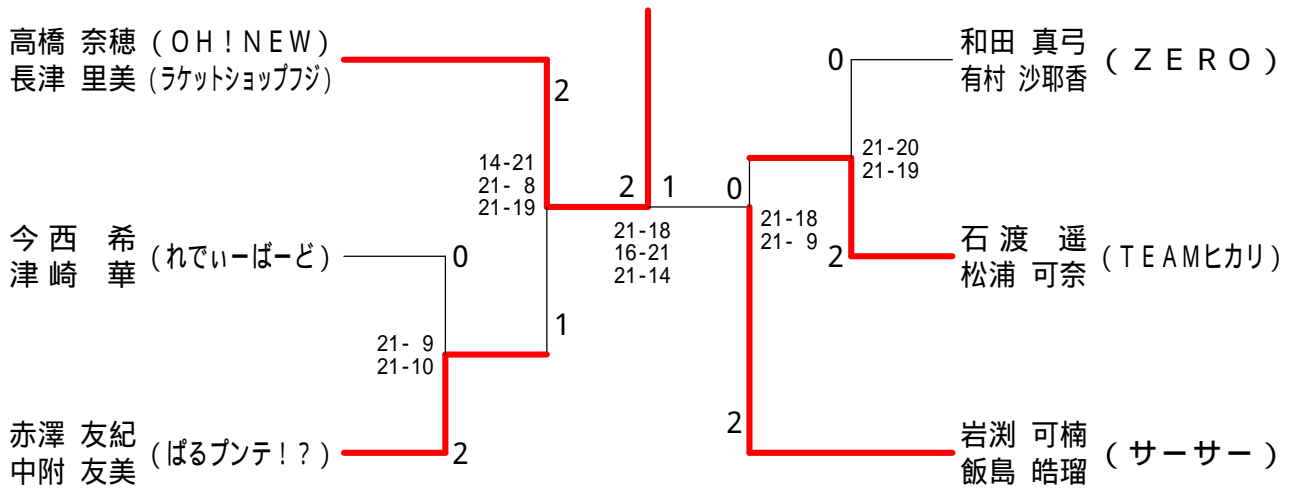

第155回愛川町バドミントン大会

平成30年10月7日 愛川町第1号公園体育館

男子ダブルスAクラス

男子シングルスAクラス

第155回愛川町バドミントン大会

平成30年10月7日 愛川町第1号公園体育館

男子ダブルスBクラス

男子ダブルスCクラス

第155回愛川町バドミントン大会

平成30年10月7日 愛川町第1号公園体育館

男子シングルスBクラス

男子シングルスCクラス

第155回愛川町バドミントン大会

平成30年10月7日 愛川町第1号公園体育館

女子ダブルスAクラス

女子ダブルスBクラス

女子ダブルスCクラス

女子シングルスAクラス	石 渡	今 西	中 附	勝 敗	順位
石 渡 遥 (TEAMヒカリ)		21-14 21-11	18-21 21-15 21-18	M 2-0 G 4-1 P 102-79	1
今 西 希 (れでい-ば-ど)	× 14-21 11-21		21-12 21-16	M 1-1 G 2-2 P 67-70	2
中附 友美 (ばるプンテ!?)	× 21-18 15-21 18-21	× 12-21 16-21		M 0-2 G 1-4 P 82-102	3