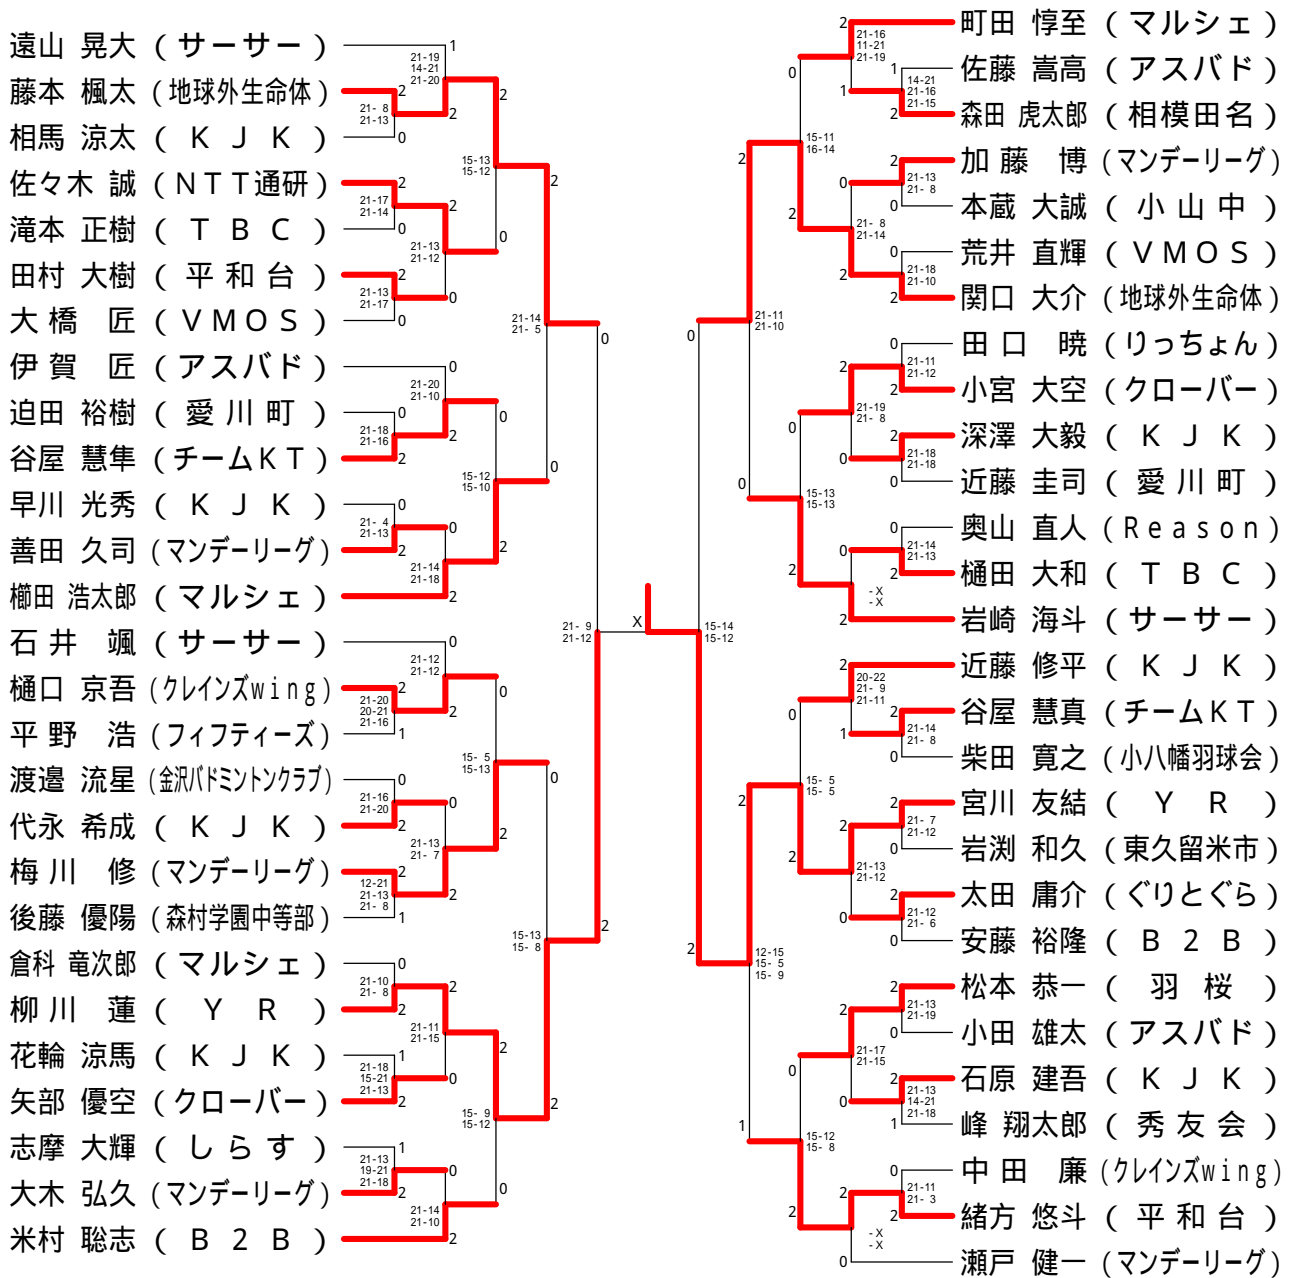

第155回愛川町バドミントン大会

平成30年10月7日 愛川町第1号公園体育館

男子ダブルスAクラス

男子シングルスAクラス

第155回愛川町バドミントン大会

平成30年10月7日 愛川町第1号公園体育館

男子ダブルスBクラス

男子ダブルスCクラス

第155回愛川町バドミントン大会

平成30年10月7日 愛川町第1号公園体育館

男子シングルスBクラス

男子シングルスCクラス

第155回愛川町バドミントン大会

平成30年10月7日 愛川町第1号公園体育館

女子ダブルスAクラス

女子ダブルスBクラス

女子ダブルスCクラス

女子シングルスAクラス	石 渡	今 西	中 附	勝 敗	順位
石 渡 遥 (TEAMヒカリ)		21-14 21-11	18-21 21-15 21-18	M 2-0 G 4-1 P 102-79	1
今 西 希 (れでい-ば-ど)	× 14-21 11-21		21-12 21-16	M 1-1 G 2-2 P 67-70	2
中附 友美 (ばるプンテ!?)	× 21-18 15-21 18-21	× 12-21 16-21		M 0-2 G 1-4 P 82-102	3