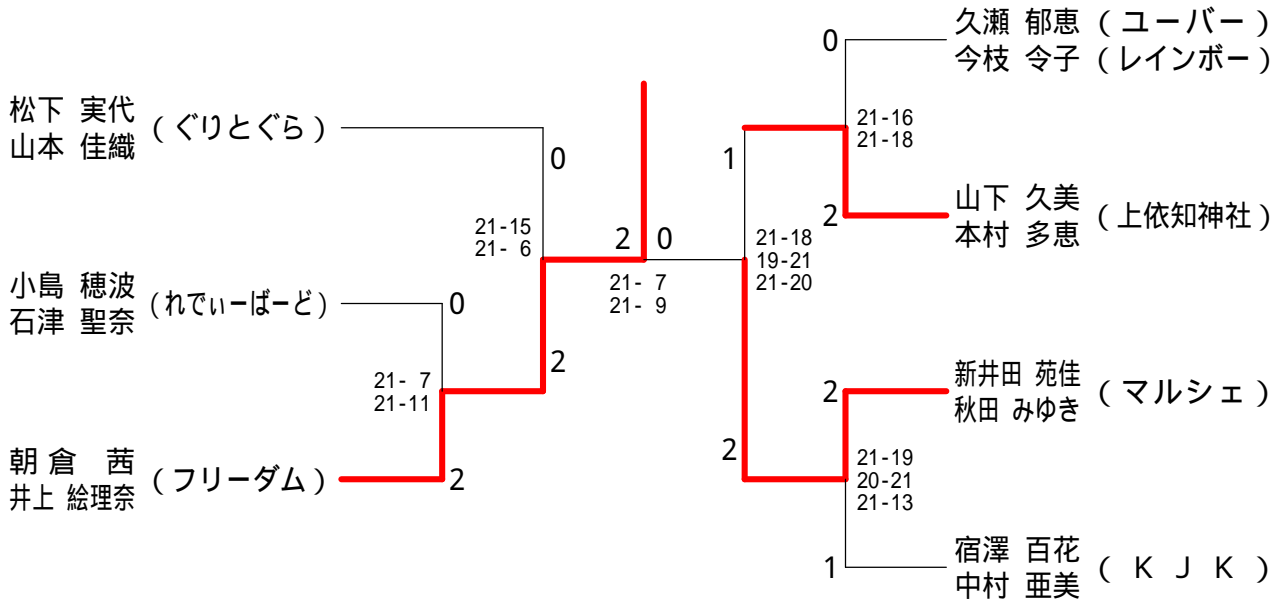

第155回愛川町バドミントン大会

平成30年10月7日 愛川町第1号公園体育館

男子ダブルスAクラス

男子シングルスAクラス

第155回愛川町バドミントン大会

平成30年10月7日 愛川町第1号公園体育館

男子ダブルスBクラス

男子ダブルスCクラス

第155回愛川町バドミントン大会

平成30年10月7日 愛川町第1号公園体育館

男子シングルスBクラス

男子シングルスCクラス

第155回愛川町バドミントン大会

平成30年10月7日 愛川町第1号公園体育館

女子ダブルスAクラス

女子ダブルスBクラス

女子ダブルスCクラス

女子シングルスAクラス	石 渡	今 西	中 附	勝 敗	順位
石 渡 遥 (TEAMヒカリ)		21-14 21-11	18-21 21-15 21-18	M 2-0 G 4-1 P 102-79	1
今 西 希 (れでい-ば-ど)	× 14-21 11-21		21-12 21-16	M 1-1 G 2-2 P 67-70	2
中附 友美 (ばるプンテ!?)	× 21-18 15-21 18-21	× 12-21 16-21		M 0-2 G 1-4 P 82-102	3