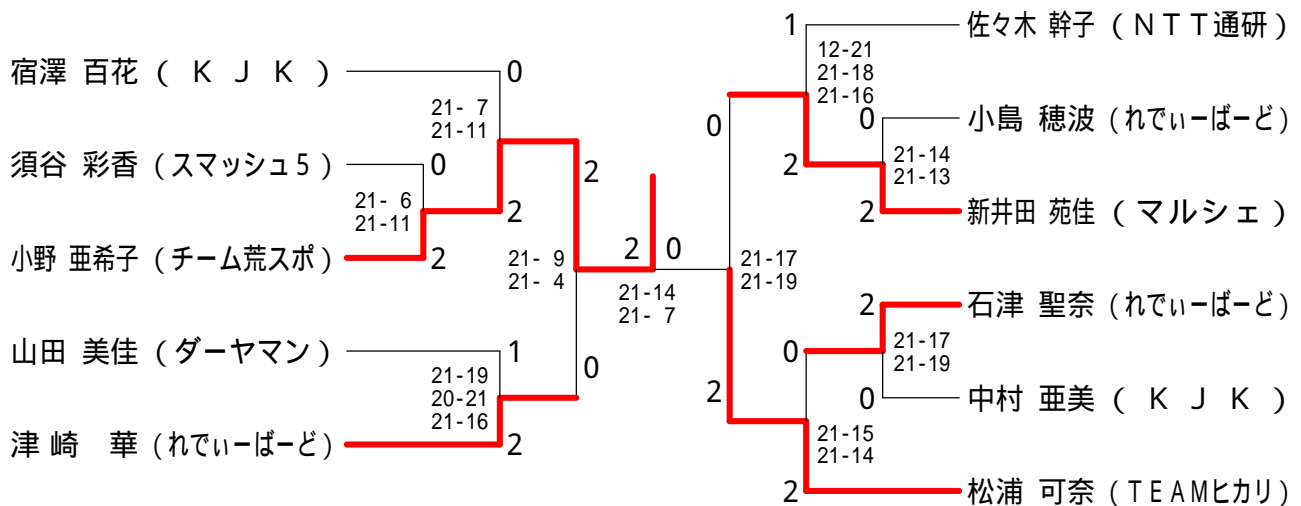

女子シングルスAクラス	石 渡	今 西	中 附	勝 敗	順位
石 渡 遥 (TEAMヒカリ)		21-14 21-11	18-21 21-15 21-18	M 2-0 G 4-1 P 102-79	1
今 西 希 (れでい-ば-ど)	× 14-21 11-21		21-12 21-16	M 1-1 G 2-2 P 67-70	2
中附 友美 (ばるプンテ!?)	× 21-18 15-21 18-21	× 12-21 16-21		M 0-2 G 1-4 P 82-102	3

女子シングルスBクラス