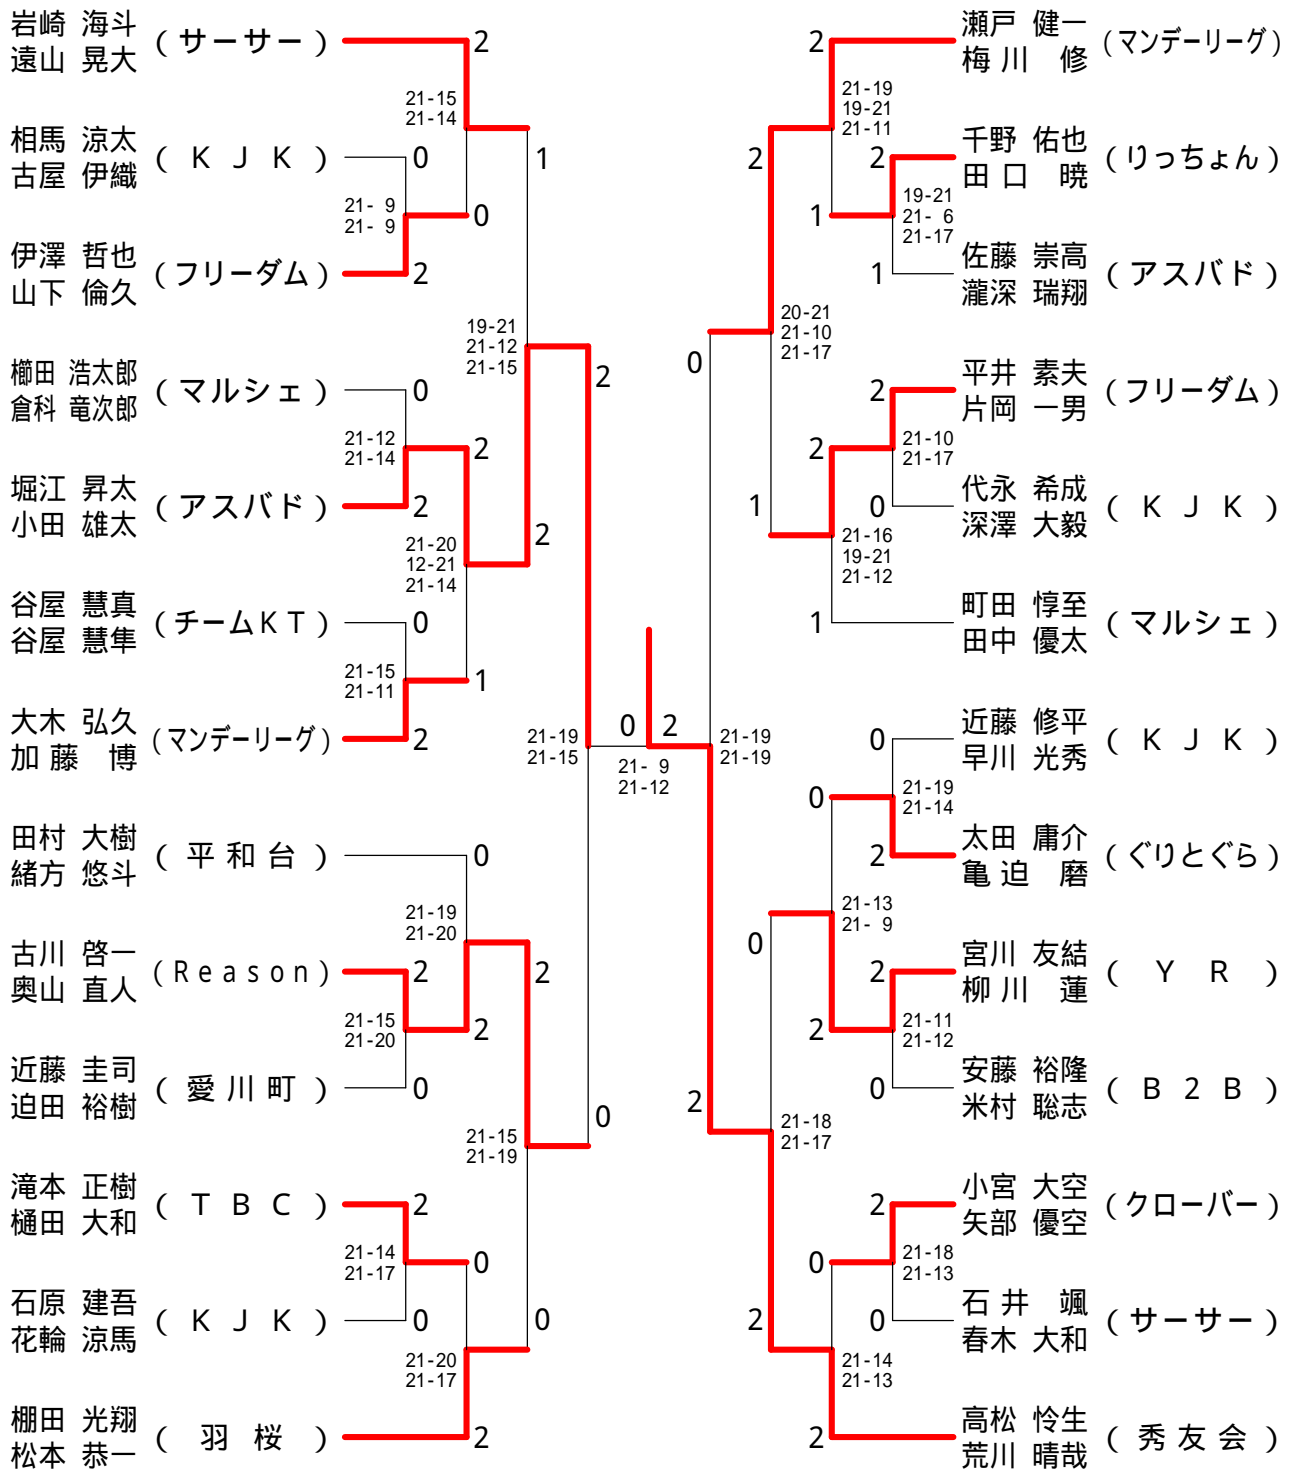

第155回愛川町バドミントン大会

平成30年10月7日 愛川町第1号公園体育館

男子ダブルスAクラス

男子シングルスAクラス

第155回愛川町バドミントン大会

平成30年10月7日 愛川町第1号公園体育館

男子ダブルスBクラス

男子ダブルスCクラス

第155回愛川町バドミントン大会

平成30年10月7日 愛川町第1号公園体育館

男子シングルスBクラス

男子シングルスCクラス

第155回愛川町バドミントン大会

平成30年10月7日 愛川町第1号公園体育館

女子ダブルスAクラス

女子ダブルスBクラス

女子ダブルスCクラス

女子シングルスAクラス	石 渡	今 西	中 附	勝 敗	順位
石 渡 遥 (TEAMヒカリ)		21-14 21-11	18-21 21-15 21-18	M 2-0 G 4-1 P 102-79	1
今 西 希 (れでい-ば-ど)	× 14-21 11-21		21-12 21-16	M 1-1 G 2-2 P 67-70	2
中附 友美 (ばるプンテ!?)	× 21-18 15-21 18-21	× 12-21 16-21		M 0-2 G 1-4 P 82-102	3

女子シングルスBクラス

女子シングルスCクラス