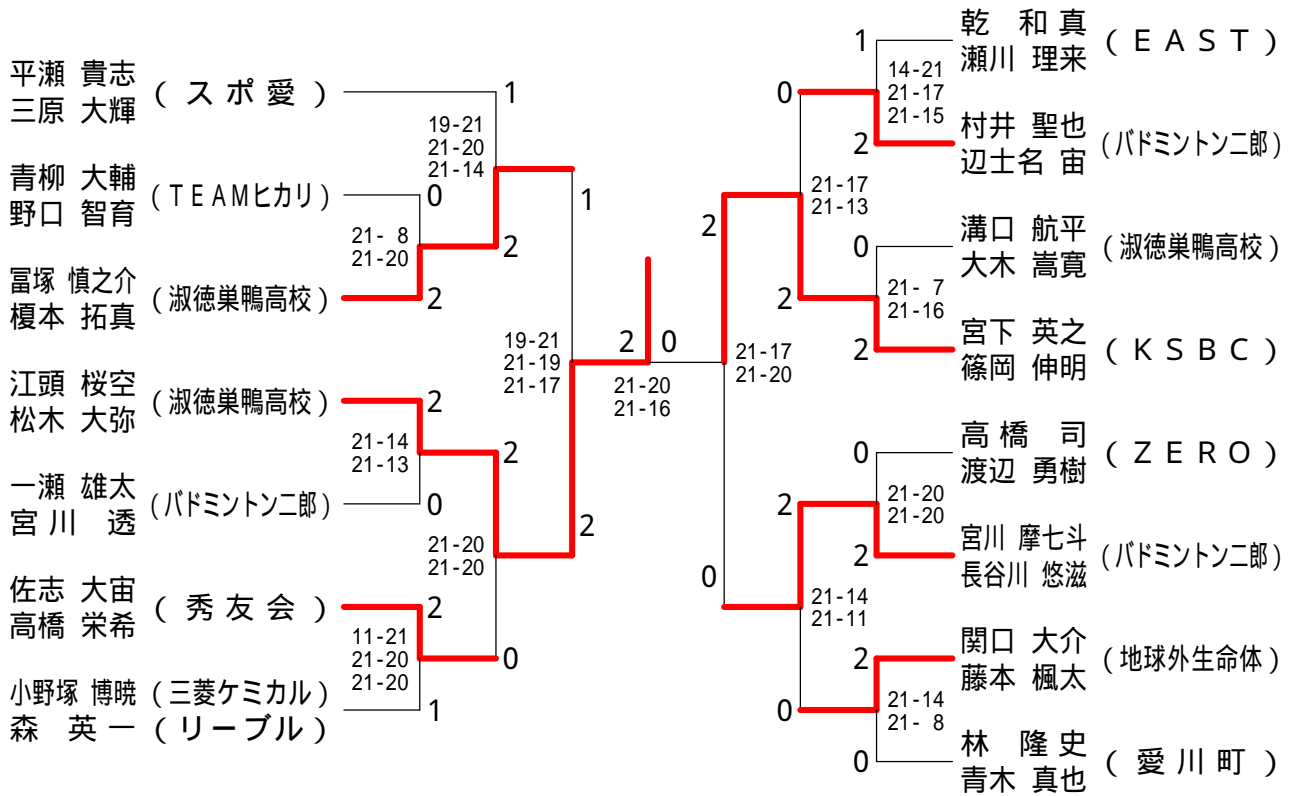

第155回愛川町バドミントン大会

平成30年10月7日 愛川町第1号公園体育館

男子ダブルスAクラス

男子シングルスAクラス

第155回愛川町バドミントン大会

平成30年10月7日 愛川町第1号公園体育館

男子ダブルスBクラス

男子ダブルスCクラス

第155回愛川町バドミントン大会

平成30年10月7日 愛川町第1号公園体育館

男子シングルスBクラス

男子シングルスCクラス

第155回愛川町バドミントン大会

平成30年10月7日 愛川町第1号公園体育館

女子ダブルスAクラス

女子ダブルスBクラス

女子ダブルスCクラス

女子シングルスAクラス	石 渡	今 西	中 附	勝 敗	順位
石 渡 遥 (TEAMヒカリ)		21-14 21-11	18-21 21-15 21-18	M 2-0 G 4-1 P 102-79	1
今 西 希 (れでい-ば-ど)	× 14-21 11-21		21-12 21-16	M 1-1 G 2-2 P 67-70	2
中附 友美 (ばるプンテ!?)	× 21-18 15-21 18-21	× 12-21 16-21		M 0-2 G 1-4 P 82-102	3