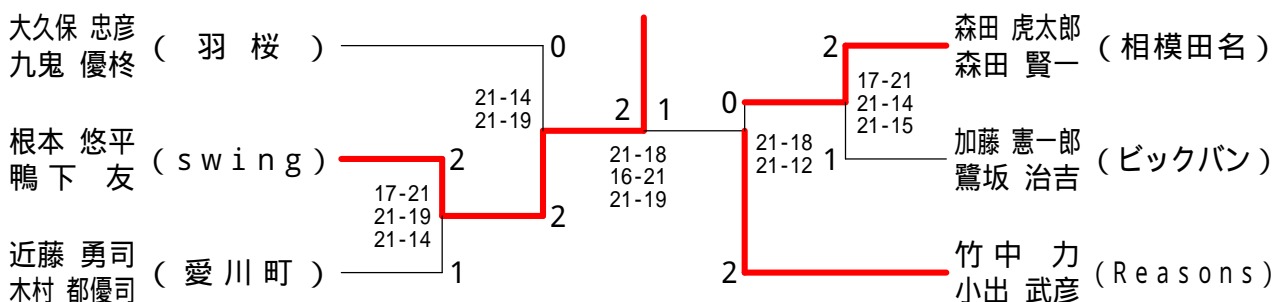

第155回愛川町バドミントン大会

平成30年10月7日 愛川町第1号公園体育館

男子ダブルスAクラス

男子シングルスAクラス

第155回愛川町バドミントン大会

平成30年10月7日 愛川町第1号公園体育館

男子ダブルスBクラス

男子ダブルスCクラス