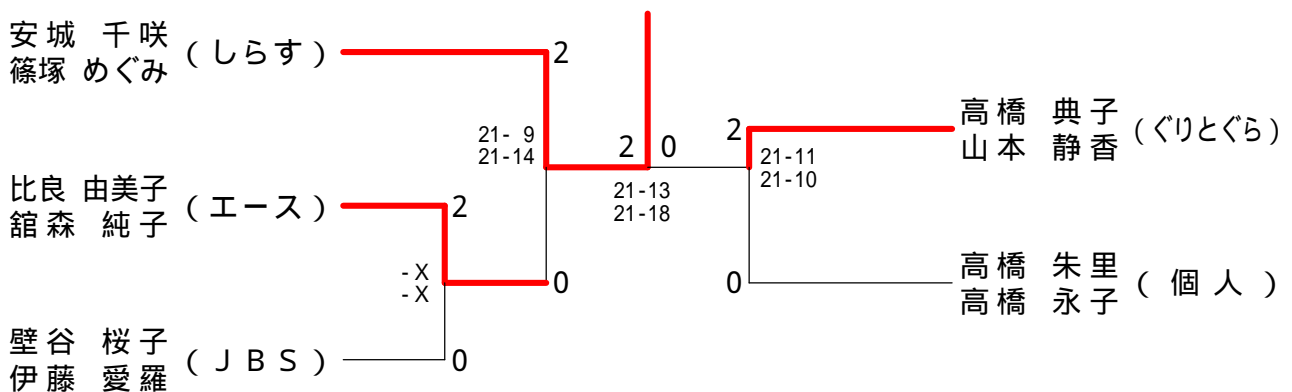

女子ダブルスCクラス