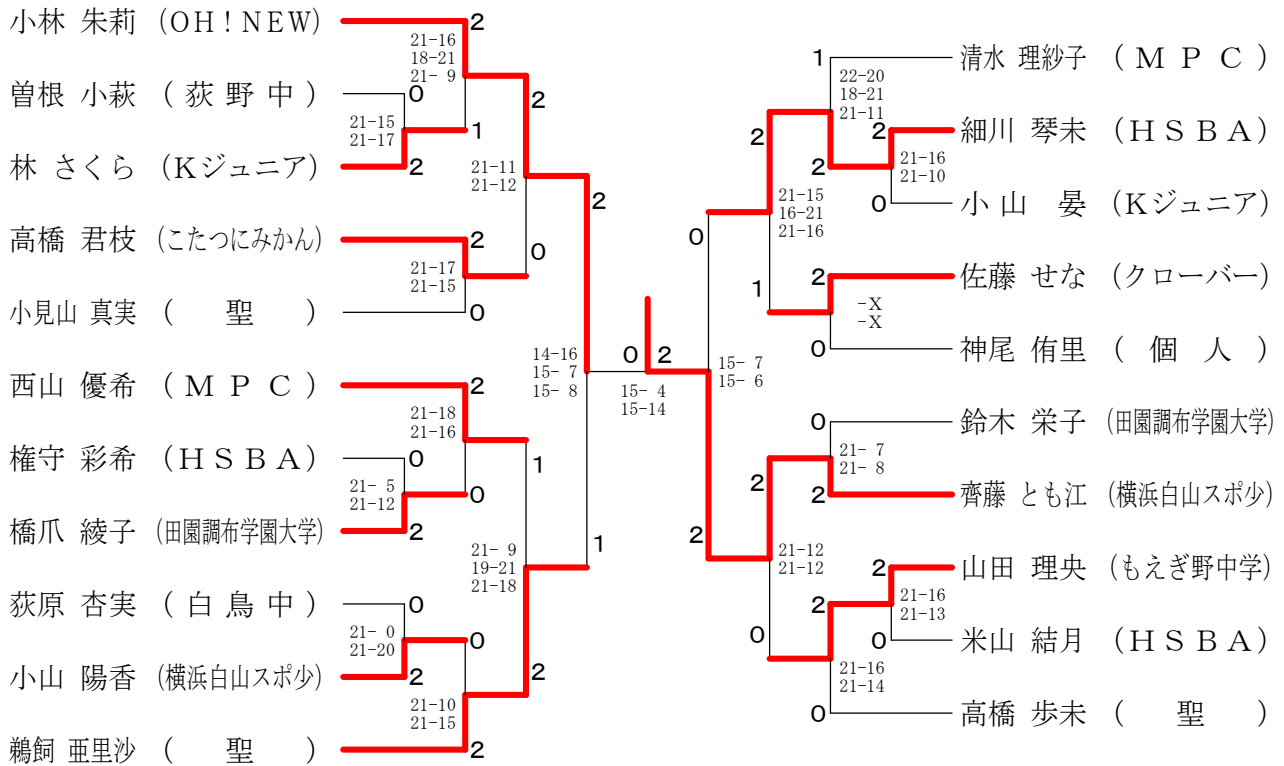

第161回愛川町バドミントン大会

令和2年2月23日 愛川町第1号公園体育館

男子ダブルスAクラス

男子ダブルスBクラス

男子ダブルスCクラス

女子ダブルスAクラス	四森久保	鵜飼小林	高有	橋村	勝	敗	順位
四宮理沙 (愛川町) 森久保都 (shake)		○ 21-13 21-18	×	×	M 1-1 G 3-2 P 94-78		2
鵜飼亜里沙 (聖) 小林理穂	×		×	×	M 0-2 G 0-4 P 63-84		3
高橋奈穂 (OH!NEW) 有村沙耶香	○ 21-14 5-21 21-17	○ 21-16 21-16			M 2-0 G 4-1 P 89-84		1

女子ダブルスBクラス

女子ダブルスCクラス

第161回愛川町バドミントン大会

令和2年2月23日 愛川町第1号公園体育館

男子シングルスAクラス

男子シングルスBクラス

男子シングルスCクラス

女子シングルスAクラス

女子シングルスBクラス