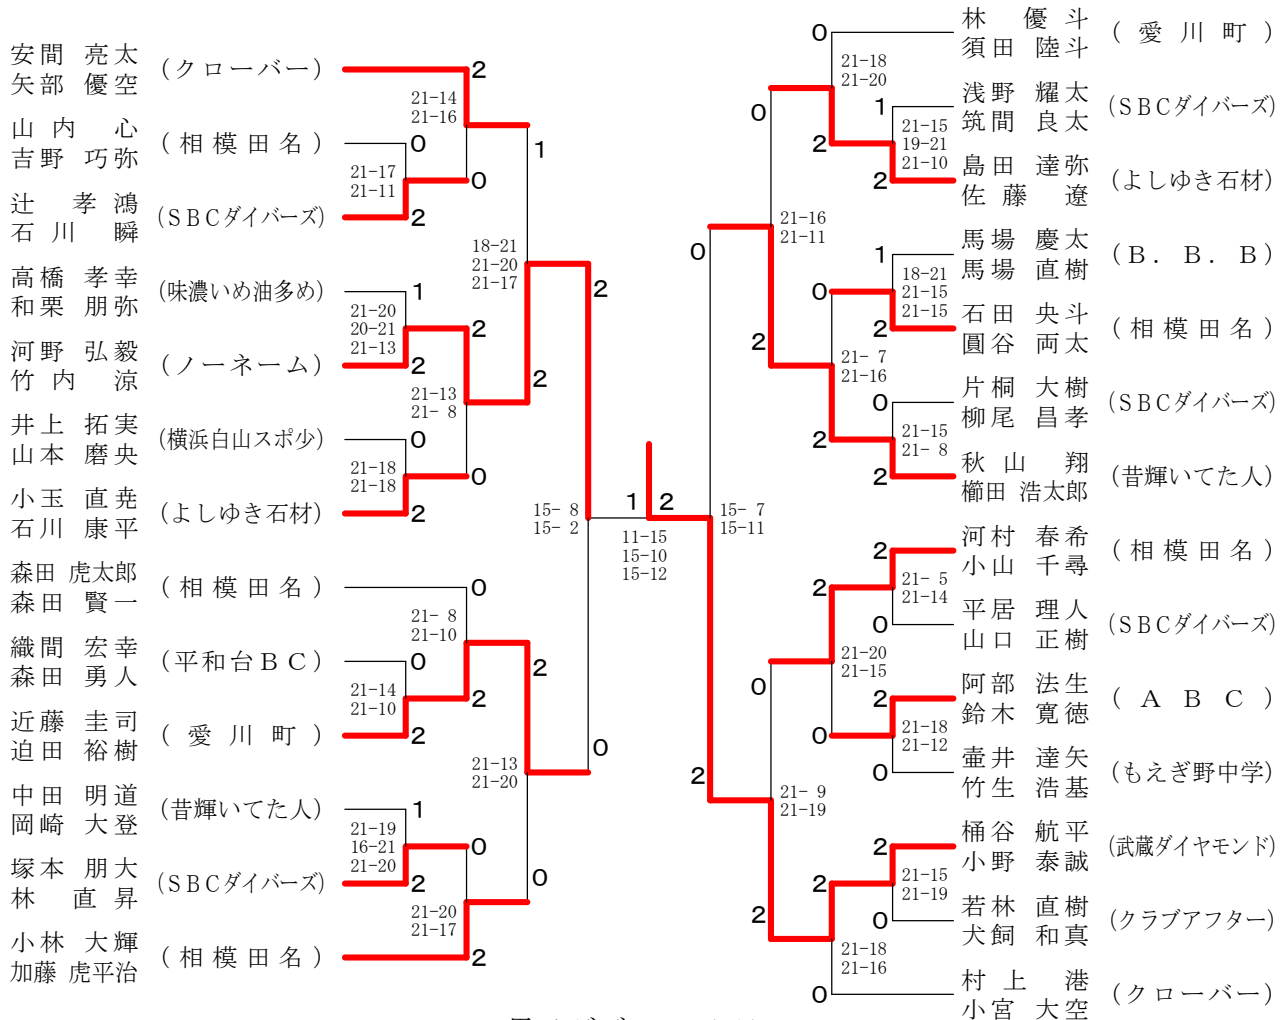

第161回愛川町バドミントン大会

令和2年2月23日 愛川町第1号公園体育館

男子ダブルスAクラス

男子ダブルスBクラス

男子ダブルスCクラス

女子ダブルスAクラス	四森久保	鵜飼小林	高有	橋村	勝	敗	順位
四宮理沙 (愛川町) 森久保都 (shake)		○ 21-13 21-18	×	×	M 1-1 G 3-2 P 94-78		2
鵜飼亜里沙 (聖) 小林理穂	×		×	×	M 0-2 G 0-4 P 63-84		3
高橋奈穂 (OH!NEW) 有村沙耶香	○ 21-14 5-21 21-17	○ 21-16 21-16			M 2-0 G 4-1 P 89-84		1

女子ダブルスBクラス

女子ダブルスCクラス

第161回愛川町バドミントン大会

令和2年2月23日 愛川町第1号公園体育館

男子シングルスAクラス

男子シングルスBクラス

男子シングルスCクラス

女子シングルスAクラス

女子シングルスBクラス