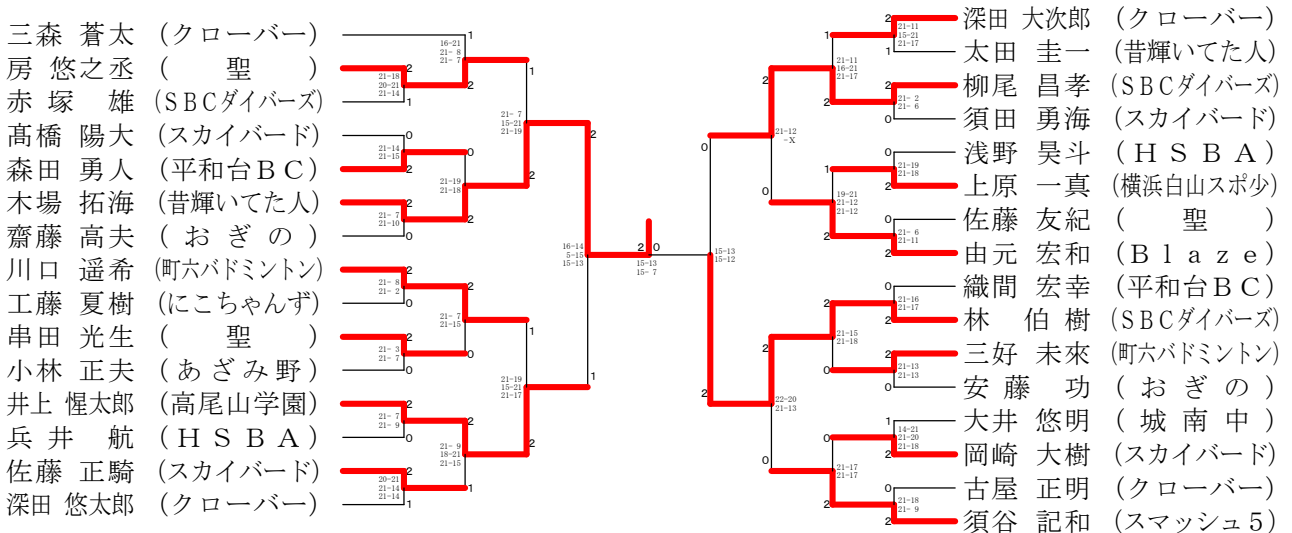

第161回愛川町バドミントン大会

令和2年2月23日 愛川町第1号公園体育館

男子ダブルスAクラス

男子ダブルスBクラス

男子ダブルスCクラス

女子ダブルスAクラス	四森久保	鵜飼小林	高有	橋村	勝	敗	順位
四宮理沙 (愛川町) 森久保都 (shake)		○ 21-13 21-18	×	×	M 1-1 G 3-2 P 94-78		2
鵜飼亜里沙 (聖) 小林理穂	×		×	×	M 0-2 G 0-4 P 63-84		3
高橋奈穂 (OH!NEW) 有村沙耶香	○ 21-14 5-21 21-17	○ 21-16 21-16			M 2-0 G 4-1 P 89-84		1

女子ダブルスBクラス

女子ダブルスCクラス

第161回愛川町バドミントン大会

令和2年2月23日 愛川町第1号公園体育館

男子シングルスAクラス

男子シングルスBクラス

男子シングルスCクラス

女子シングルスAクラス

女子シングルスBクラス