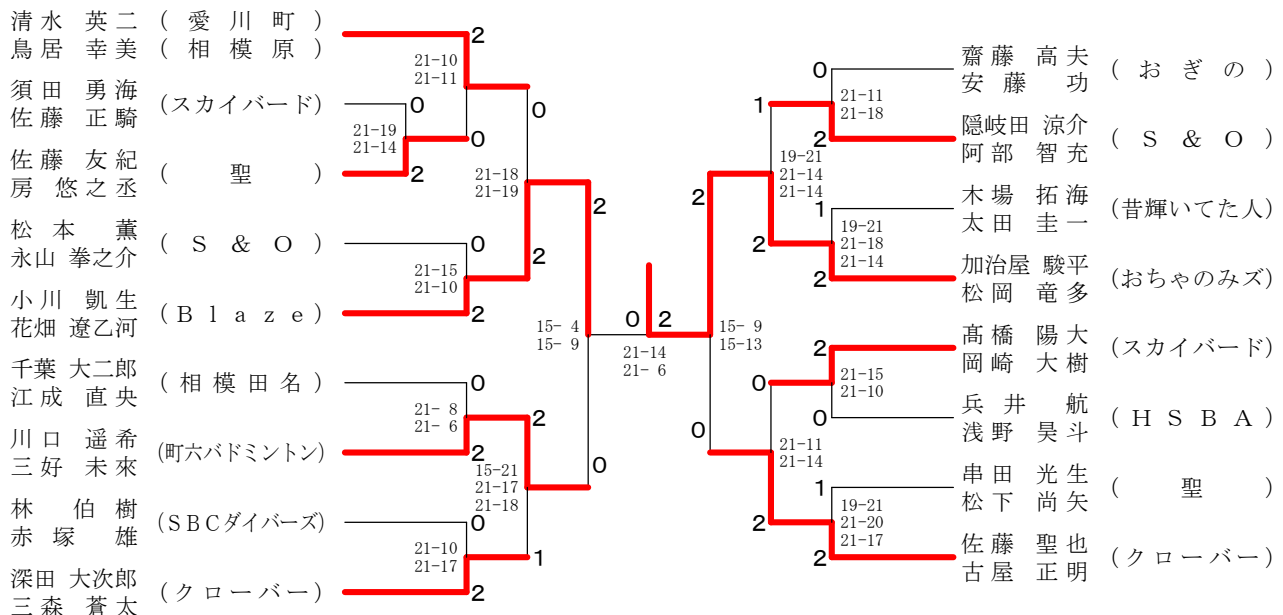

第161回愛川町バドミントン大会

令和2年2月23日 愛川町第1号公園体育館

男子ダブルスAクラス

男子ダブルスBクラス

男子ダブルスCクラス

女子ダブルスAクラス	四森久保	鵜飼小林	高有	橋村	勝	敗	順位
四宮理沙 (愛川町) 森久保都 (shake)		○ 21-13 21-18	×	×	M 1-1 G 3-2 P 94-78		2
鵜飼亜里沙 (聖) 小林理穂	×		×	×	M 0-2 G 0-4 P 63-84		3
高橋奈穂 (OH!NEW) 有村沙耶香	○ 21-14 5-21 21-17	○ 21-16 21-16			M 2-0 G 4-1 P 89-84		1

女子ダブルスBクラス

女子ダブルスCクラス

第161回愛川町バドミントン大会

令和2年2月23日 愛川町第1号公園体育館

男子シングルスAクラス

男子シングルスBクラス

男子シングルスCクラス

女子シングルスAクラス

女子シングルスBクラス