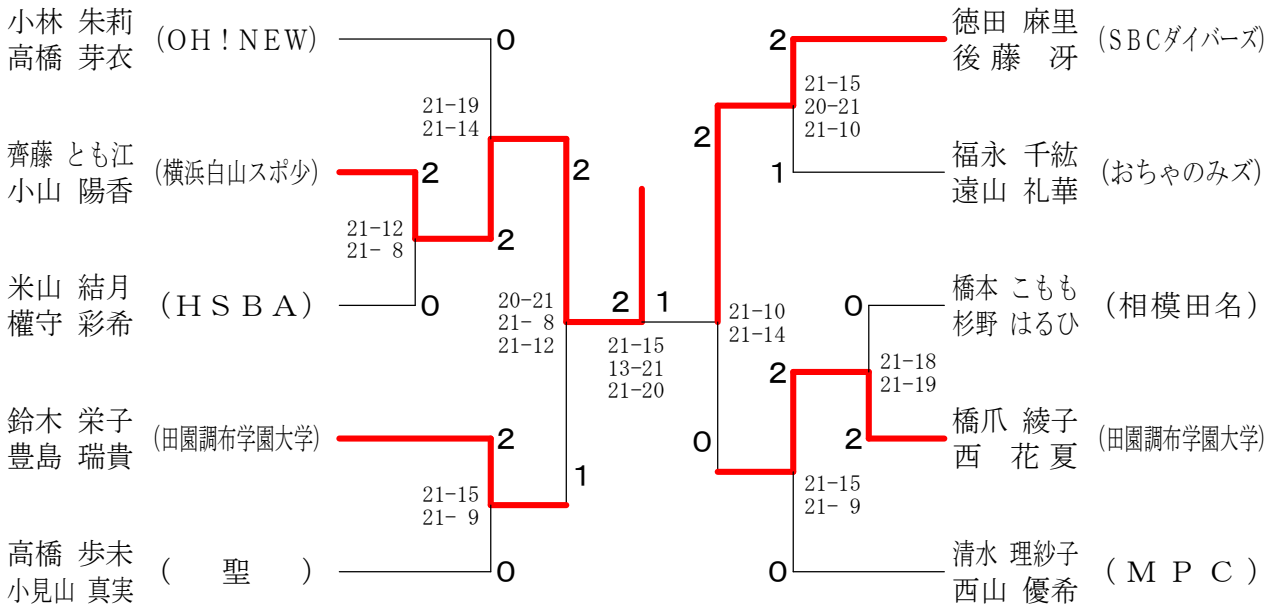

第161回愛川町バドミントン大会

令和2年2月23日 愛川町第1号公園体育館

男子ダブルスAクラス

男子ダブルスBクラス

男子ダブルスCクラス

女子ダブルスAクラス	四森久保	鵜飼小林	高有	橋村	勝	敗	順位
四宮理沙 (愛川町) 森久保都 (shake)		○ 21-13 21-18	×	×	M 1-1 G 3-2 P 94-78		2
鵜飼亜里沙 (聖) 小林理穂	×		×	×	M 0-2 G 0-4 P 63-84		3
高橋奈穂 (OH!NEW) 有村沙耶香	○ 21-14 5-21 21-17	○ 21-16 21-16			M 2-0 G 4-1 P 89-84		1

女子ダブルスBクラス

女子ダブルスCクラス

第161回愛川町バドミントン大会

令和2年2月23日 愛川町第1号公園体育館

男子シングルスAクラス

男子シングルスBクラス

男子シングルスCクラス

女子シングルスAクラス

女子シングルスBクラス