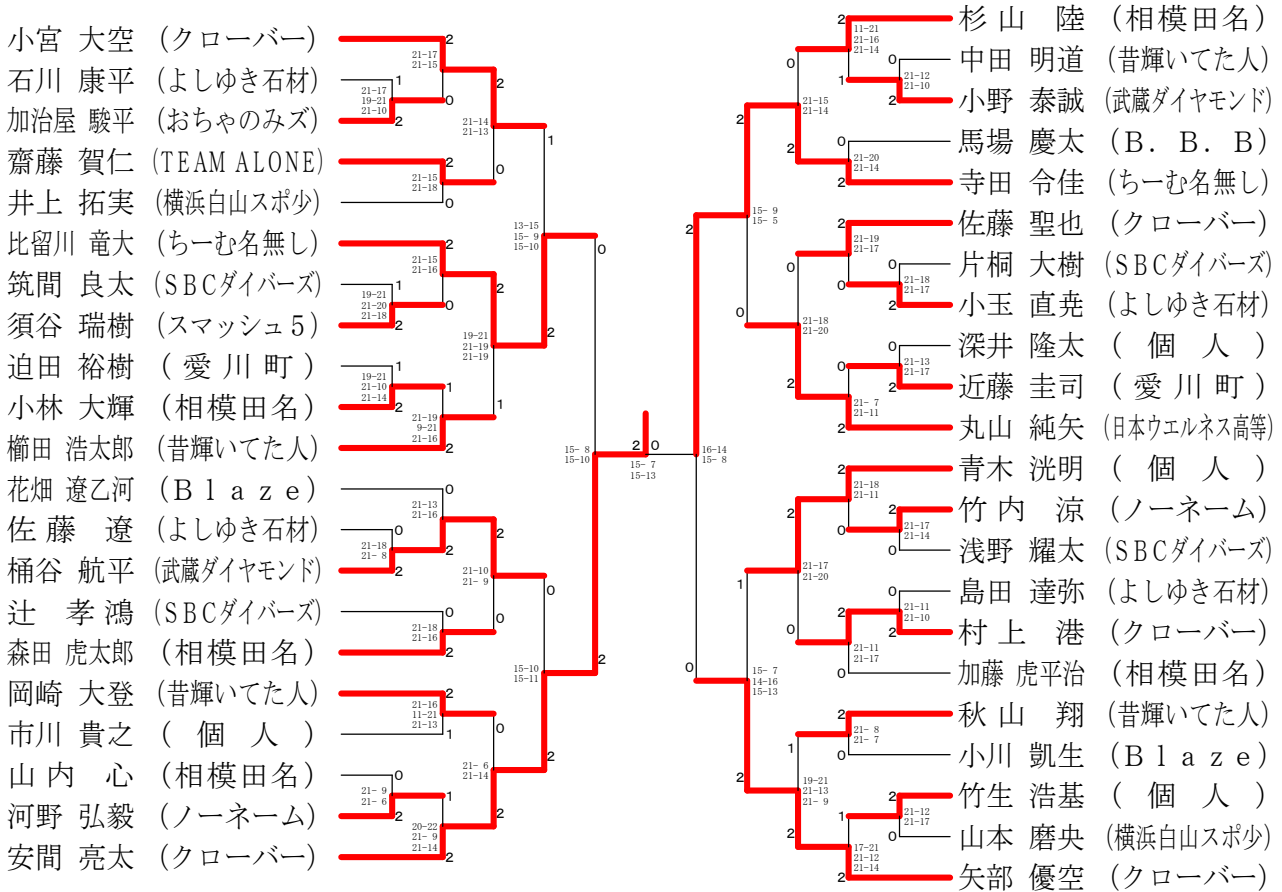

第161回愛川町バドミントン大会

令和2年2月23日 愛川町第1号公園体育館

男子ダブルスAクラス

男子ダブルスBクラス

男子ダブルスCクラス

女子ダブルスAクラス	四森久保	鵜飼小林	高有	橋村	勝	敗	順位
四宮理沙 (愛川町) 森久保都 (shake)		○ 21-13 21-18	×	×	M 1-1 G 3-2 P 94-78		2
鵜飼亜里沙 (聖) 小林理穂	×		×	×	M 0-2 G 0-4 P 63-84		3
高橋奈穂 (OH!NEW) 有村沙耶香	○ 21-14 5-21 21-17	○ 21-16 21-16			M 2-0 G 4-1 P 89-84		1

女子ダブルスBクラス

女子ダブルスCクラス

第161回愛川町バドミントン大会

令和2年2月23日 愛川町第1号公園体育館

男子シングルスAクラス

男子シングルスBクラス

男子シングルスCクラス

女子シングルスAクラス

女子シングルスBクラス