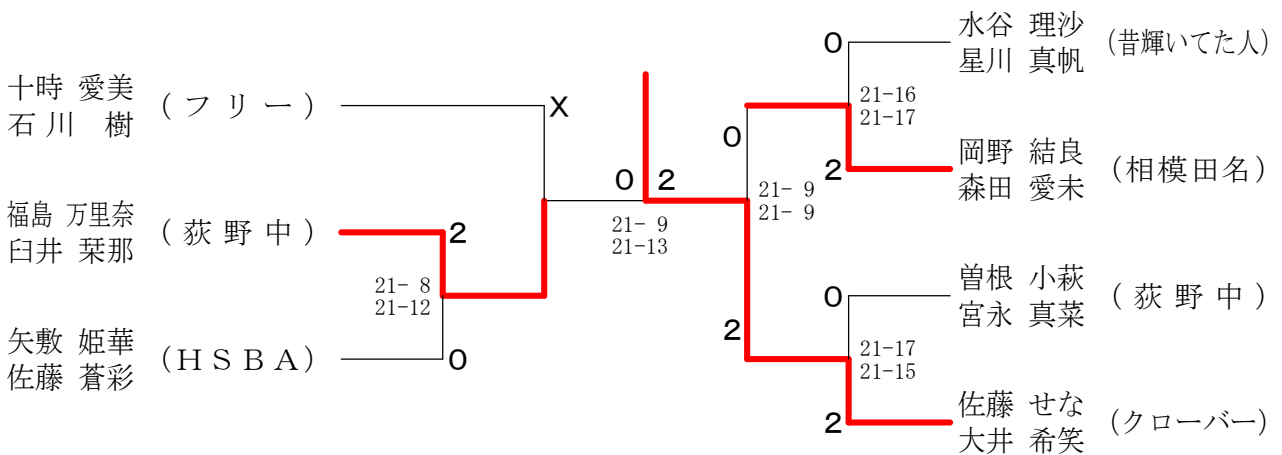

第161回愛川町バドミントン大会

令和2年2月23日 愛川町第1号公園体育館

男子ダブルスAクラス

男子ダブルスBクラス

男子ダブルスCクラス

女子ダブルスAクラス	四森久保	鵜飼小林	高有	橋村	勝	敗	順位
四宮理沙 (愛川町) 森久保都 (shake)		○ 21-13 21-18	×	×	M 1-1 G 3-2 P 94-78		2
鵜飼亜里沙 (聖) 小林理穂	×		×	×	M 0-2 G 0-4 P 63-84		3
高橋奈穂 (OH!NEW) 有村沙耶香	○ 21-14 5-21 21-17	○ 21-16 21-16			M 2-0 G 4-1 P 89-84		1

女子ダブルスBクラス

女子ダブルスCクラス

第161回愛川町バドミントン大会

令和2年2月23日 愛川町第1号公園体育館

男子シングルスAクラス

男子シングルスBクラス

男子シングルスCクラス

女子シングルスAクラス