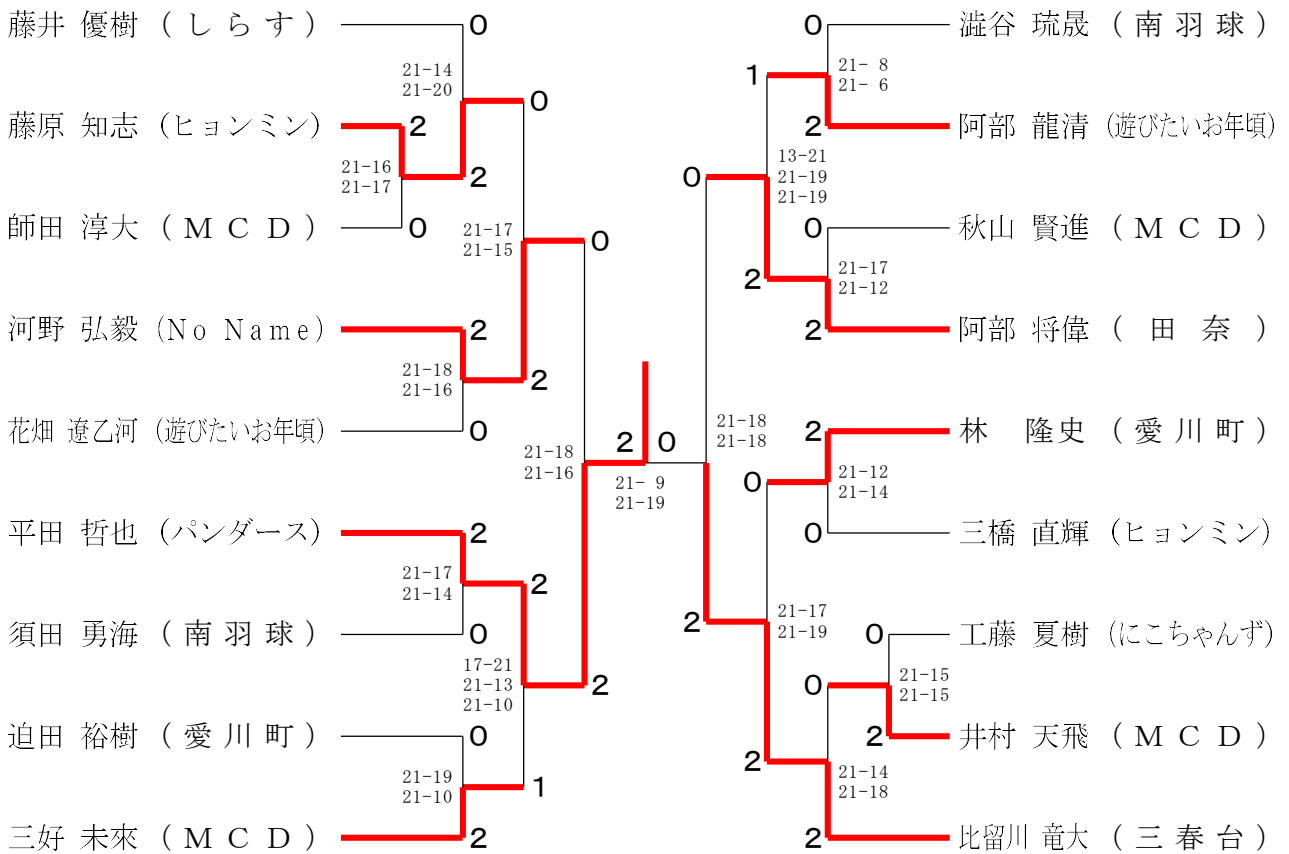

第167回愛川町バドミントン大会

令和4年2月27日 愛川町第1号公園体育館

男子ダブルスAクラス

男子ダブルスBクラス	山本 村	山崎 黒	間宮 森	太田 井	渡辺 近	勝敗	順位
山本 洋彦 (イーグルス) 木村 都優司 (愛川町)		× 18-21 13-21	× 8-21 13-21	△ X-X	△ X-X	M 0-2 G 0-4 P 52-84	5
山崎 蒼生 (町田一中) 目黒 俐玖斗	○ 21-18 21-13		△ X-X	○ 21-13 19-21 21-11	△ X-X	M 4-0 G 4-1 P 103-76	2
間宮 吉樹 (SSBC) 森井 泰博	○ 21-8 21-13	△ X-X		△ X-X	○ 21-14 21-13	M 3-0 G 4-0 P 84-48	1
太田 渡 (海老名BC) 室井 英彦	△ X-X	× 13-21 21-19 11-21	△ X-X		× 21-15 20-21 16-21	M 0-3 G 2-4 P 102-118	4
渡辺 博 (南毛利) 近藤 勇司 (愛川町)	△ X-X	△ X-X	× 14-21 13-21	○ 15-21 21-20 21-16		M 1-1 G 2-3 P 84-99	3

男子ダブルス決勝戦

女子ダブルス	中八	村幡	橋豊	爪島	赤澤中	澤附	阿酒	部井	田野倉	鈴木	勝敗	順位
中村 美智子 (SSBC) 八幡 正美			×	×	△	△	M 0-2 G 0-4 P 41-84					5
橋爪 綾子 (でんちょ) 豊島 瑞貴	○ 21-14 21- 8			△ X-X	×	△	M 2-2 G 2-2 P 69-64					3
赤澤 友紀 (ぼるプンテ!?) 中附 友美	○ 21-10 21- 9	△ X-X			△	○	M 3-0 G 4-0 P 84-46					1
阿部 唯愛来 (遊びたいお年頃) 酒井 玲菜	△ X-X	○ 21-15 21-12		△ X-X		○	M 3-0 G 4-0 P 84-55					2
田野倉 直美 (エース) 鈴木 芳美 (相模原)	△ X-X	△ X-X		×	×		M 0-2 G 0-4 P 55-84					4

女子シングルス

男子シングルスAクラス

男子シングルスBクラス

男子シングルスCクラス