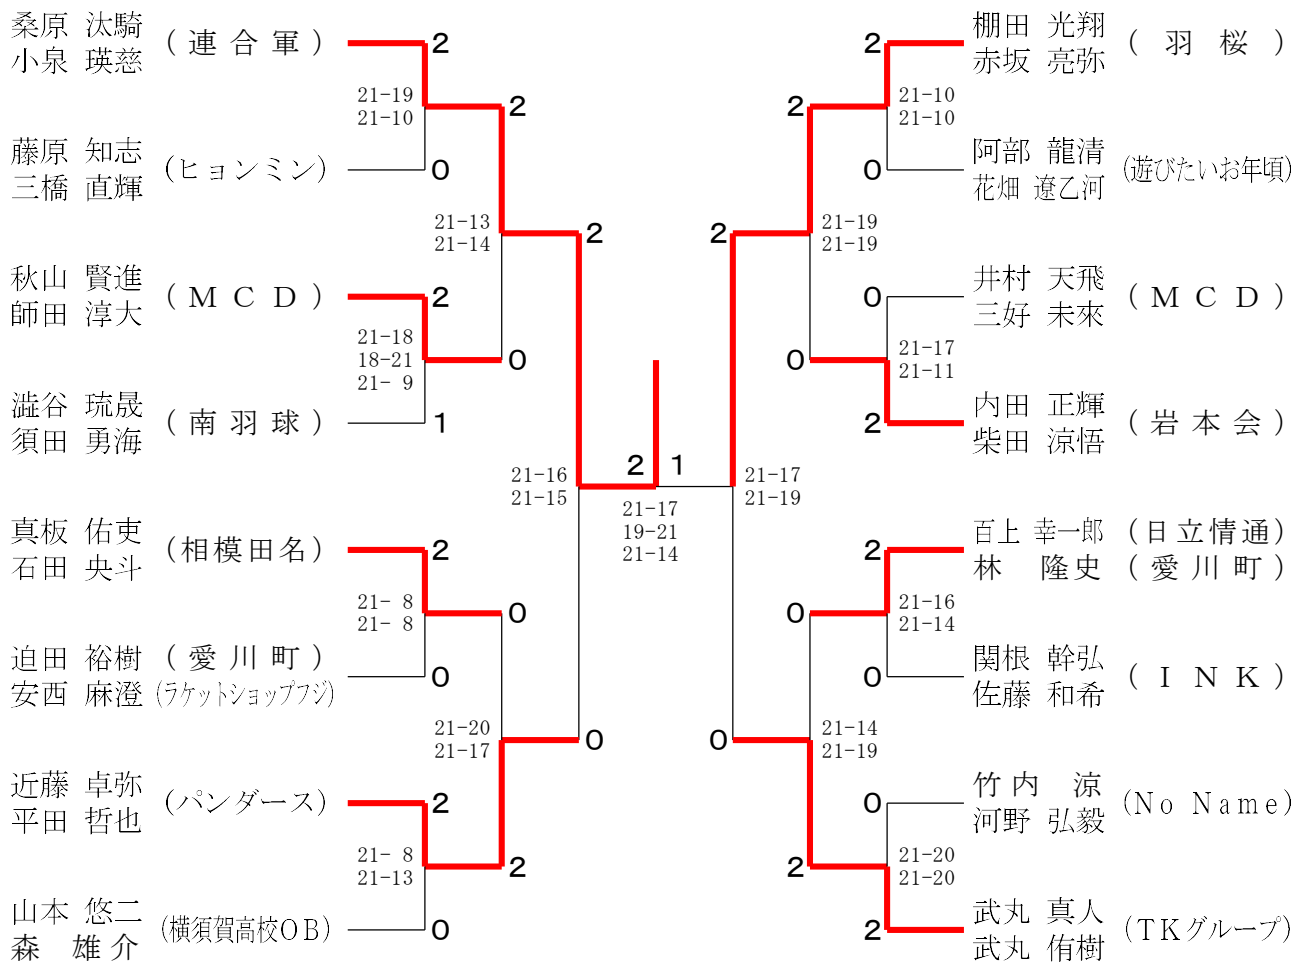

第167回愛川町バドミントン大会

令和4年2月27日 愛川町第1号公園体育館

男子ダブルスAクラス

男子ダブルスBクラス	山本 村	山崎 黒	間宮 森	太田 井	渡辺 近	勝敗	順位
山本 洋彦 (イーグルス) 木村 都優司 (愛川町)		× 18-21 13-21	× 8-21 13-21	△ X-X	△ X-X	M 0-2 G 0-4 P 52-84	5
山崎 蒼生 (町田一中) 目黒 俐玖斗	○ 21-18 21-13		△ X-X	○ 21-13 19-21 21-11	△ X-X	M 4-0 G 4-1 P 103-76	2
間宮 吉樹 (SSBC) 森井 泰博	○ 21-8 21-13	△ X-X		△ X-X	○ 21-14 21-13	M 3-0 G 4-0 P 84-48	1
太田 渡 (海老名BC) 室井 英彦	△ X-X	× 13-21 21-19 11-21	△ X-X		× 21-15 20-21 16-21	M 0-3 G 2-4 P 102-118	4
渡辺 博 (南毛利) 近藤 勇司 (愛川町)	△ X-X	△ X-X	× 14-21 13-21	○ 15-21 21-20 21-16		M 1-1 G 2-3 P 84-99	3

男子ダブルス決勝戦

女子ダブルス	中八	村幡	橋豊	爪島	赤澤中	澤附	阿酒	部井	田野倉	鈴木	勝敗	順位
中村 美智子 (SSBC) 八幡 正美			×	×	△	△	M 0-2 G 0-4 P 41-84					5
橋爪 綾子 (でんちょ) 豊島 瑞貴	○ 21-14 21- 8			△ X-X	×	△	M 2-2 G 2-2 P 69-64					3
赤澤 友紀 (ぼるプンテ!?) 中附 友美	○ 21-10 21- 9	△ X-X			△	○	M 3-0 G 4-0 P 84-46					1
阿部 唯愛来 (遊びたいお年頃) 酒井 玲菜	△ X-X	○ 21-15 21-12		△ X-X		○	M 3-0 G 4-0 P 84-55					2
田野倉 直美 (エース) 鈴木 芳美 (相模原)	△ X-X	△ X-X		×	×		M 0-2 G 0-4 P 55-84					4