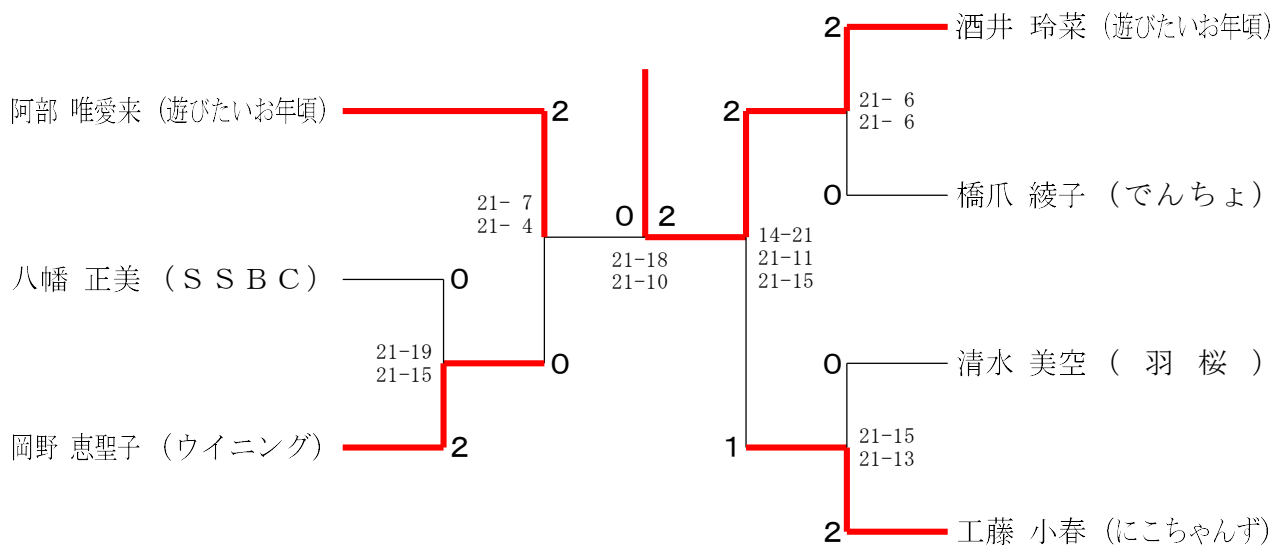

女子ダブルス	中八	村幡	橋豊	爪島	赤澤中	澤附	阿酒	部井	田野倉	鈴木	勝敗	順位
中村 美智子 (SSBC) 八幡 正美			×	×	△	△	M 0-2 G 0-4 P 41-84					5
橋爪 綾子 (でんちょ) 豊島 瑞貴	○ 21-14 21- 8			△ X-X	×	△	M 2-2 G 2-2 P 69-64					3
赤澤 友紀 (ぼるプンテ!?) 中附 友美	○ 21-10 21- 9	△ X-X			△	○	M 3-0 G 4-0 P 84-46					1
阿部 唯愛来 (遊びたいお年頃) 酒井 玲菜	△ X-X	○ 21-15 21-12		△ X-X		○	M 3-0 G 4-0 P 84-55					2
田野倉 直美 (エース) 鈴木 芳美 (相模原)	△ X-X	△ X-X		×	×		M 0-2 G 0-4 P 55-84					4

女子シングルス