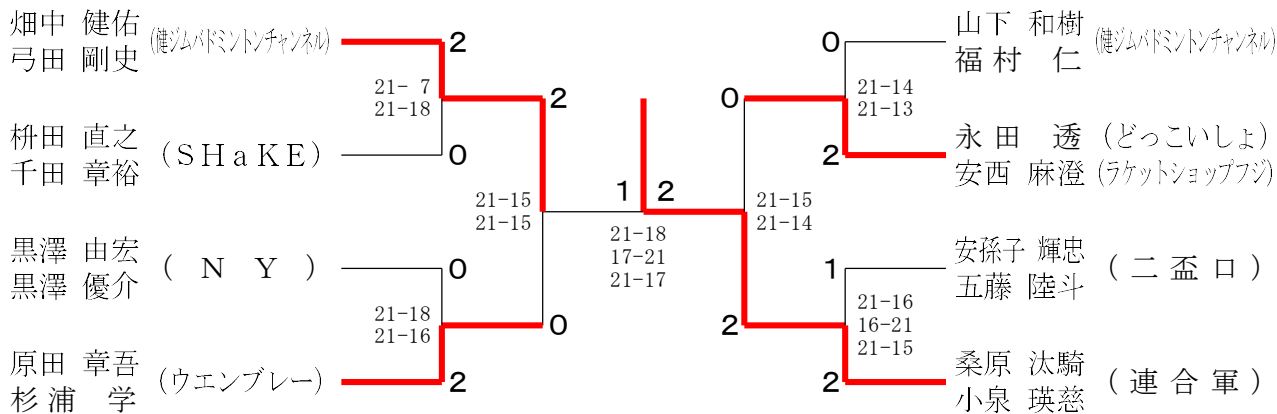

男子ダブルスAクラス

男子ダブルスBクラス

男子ダブルスCクラス	木安	村藤	小林	渡掛	辺橋	勝敗	順位
木村 都優司 (愛川町)			×	×	M 0-2	3	
安藤 功 (ウイニング)			13-21	18-21	G 0-4		
小林 晴 (愛川ジュニア)	○			○	M 2-0	1	
大久保 心温	21-13			21-17	G 4-1		
渡辺 崇純 (ウエンディ)	○		×		M 1-1	2	
掛橋 将信	21-18		17-21		G 3-2		
	21-17		21-20		P 91-97		