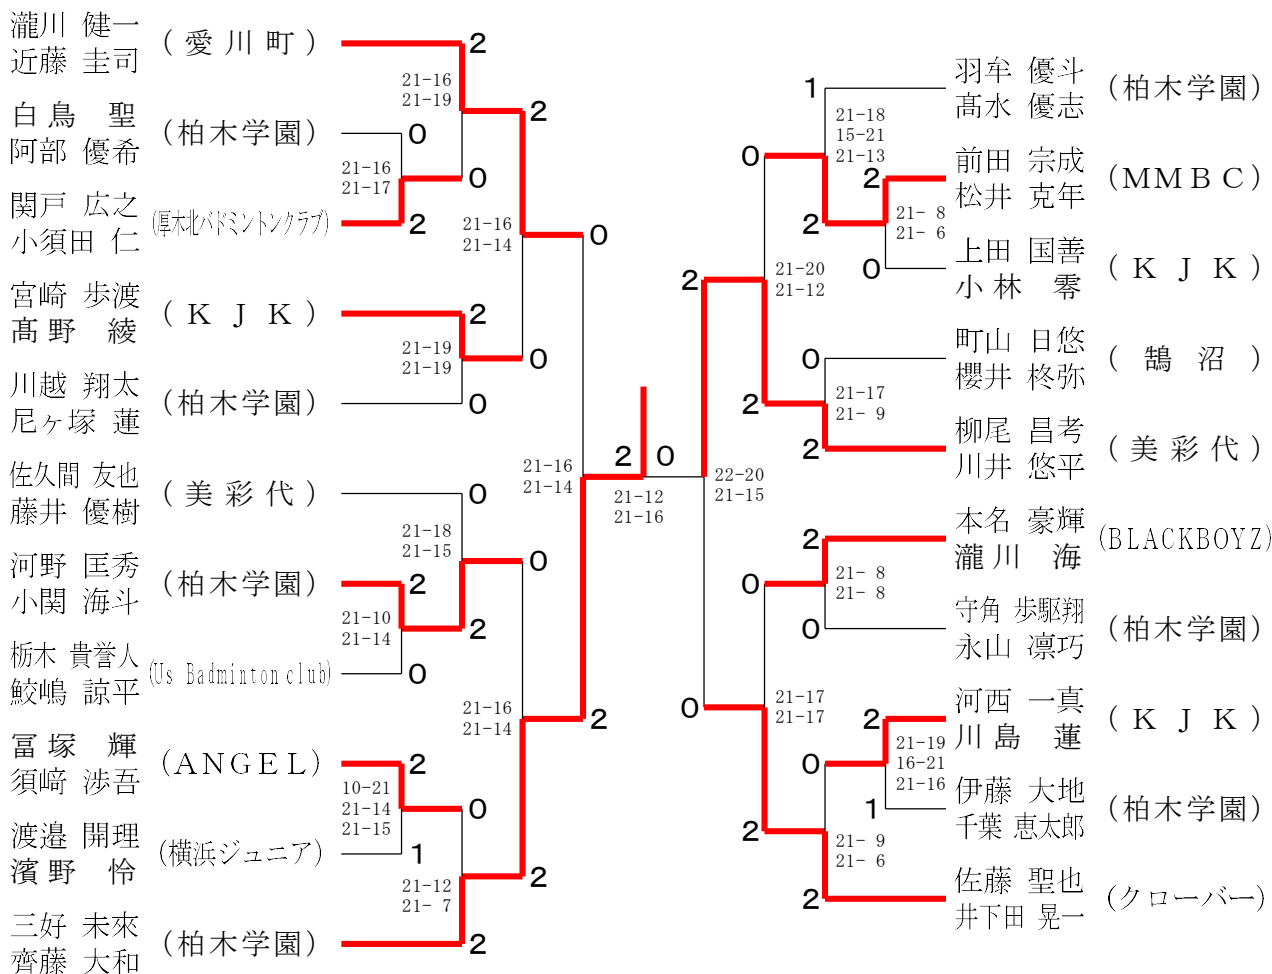

男子ダブルスAクラス

男子ダブルスBクラス

男子ダブルスCクラス	木安	村藤	小林	渡掛	辺橋	勝敗	順位
木村 都優司 (愛川町)			×	×	M 0-2	3	
安藤 功 (ウイニング)			13-21	18-21	G 0-4		
小林 晴 (愛川ジュニア)	○			○	M 2-0	1	
大久保 心温	21-13			21-17	G 4-1		
渡辺 崇純 (ウエンディ)	○		×		M 1-1	2	
掛橋 将信	21-18		17-21		G 3-2		
	21-17		21-20		P 91-97		

女子ダブルスAクラス	小高	林木	柴福	田田	永畑	瀬中	勝敗	順位
小林 朱莉 (ANGEL) 高木 玲亜			×		×		M 0-2 G 1-4 P 69-96	3
柴田 花 (RSFBC) 福田 心愛	○				×		M 1-1 G 2-3 P 84-88	2
永瀬 真緒 (健ゾムバドミントンチャンネル) 畑中 美穂	○		○				M 2-0 G 4-0 P 84-53	1

女子ダブルスBクラス