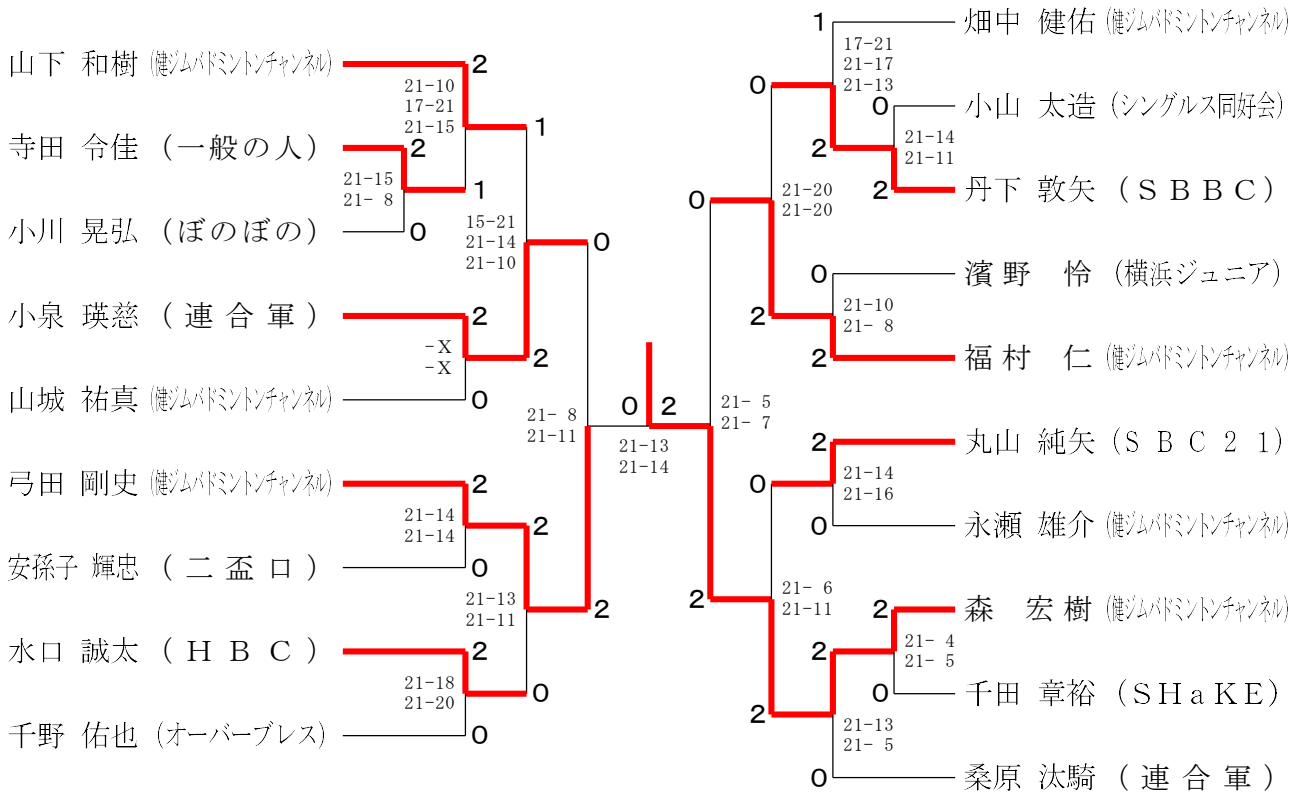

男子シングルスAクラス