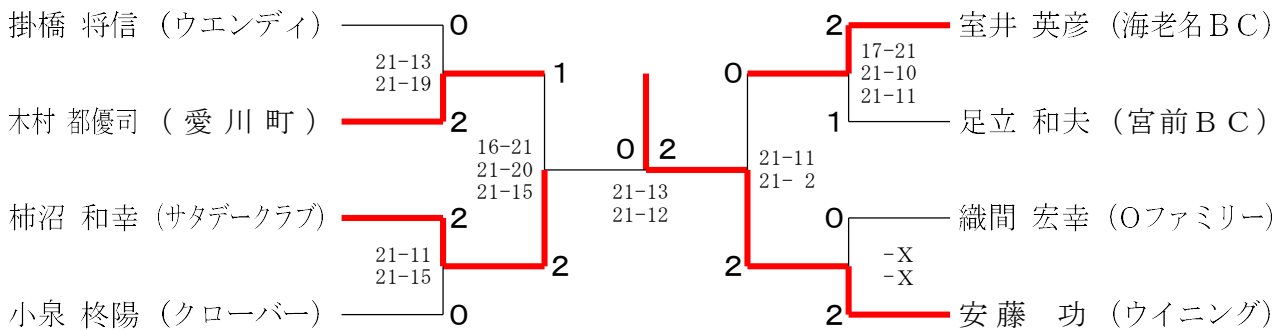

男子シングルスCクラス