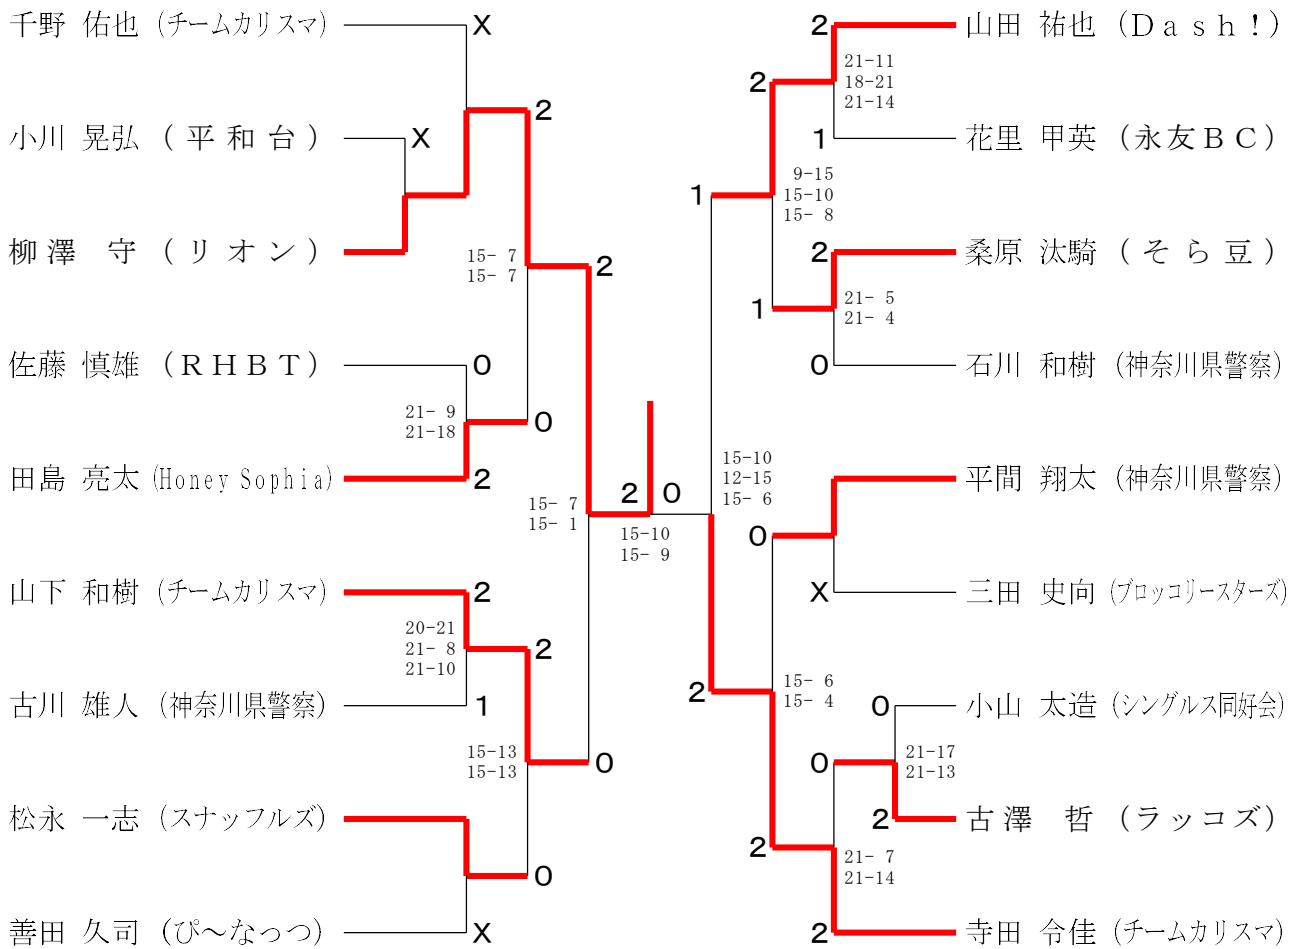

男子 A 級 ダブルス	大高 友橋	小林 小林	古川 川	勝 敗	順位
大友 輝真 (法政クラブ) 高橋 大河	○	○	○	M 2-0 G 4-1 P 103-87	1
林 隆史 (愛川町) 小林 晴	×	○	×	M 0-2 G 1-4 P 91-103	3
古川 雄人 (神奈川県警察) 石川 和樹	×	○	○	M 1-1 G 2-2 P 76-80	2

男子B級ダブルス

男子C級ダブルス

第176回愛川町バドミントン大会

令和6年10月6日 愛川町第一号公園体育館

男子A級シングルス

男子C級シングルス

第176回愛川町バドミントン大会

令和6年10月6日 愛川町第一号公園体育館

女子A級ダブルス

女子B級ダブルス

女子C級ダブルス	桑 成	原 田	竹 久	山 瀬	炭 佐	山 藤	勝 敗	順位
桑原 優衣莉 (うちばどくらぶ) 成田 結衣 (うちばどくらぶ)			×	○	M 1-1 G 2-2 P 54-64			2
竹山 弘美 (エース) 久瀬 郁恵 (ユーパー)	○			○	M 2-0 G 4-0 P 84-43			1
炭山 友香 (うちばどくらぶ) 佐藤 優衣 (うちばどくらぶ)	×	×	×		M 0-2 G 0-4 P 41-72			3

女子A級シングルス

女子B級シングルス

女子C級シングルス