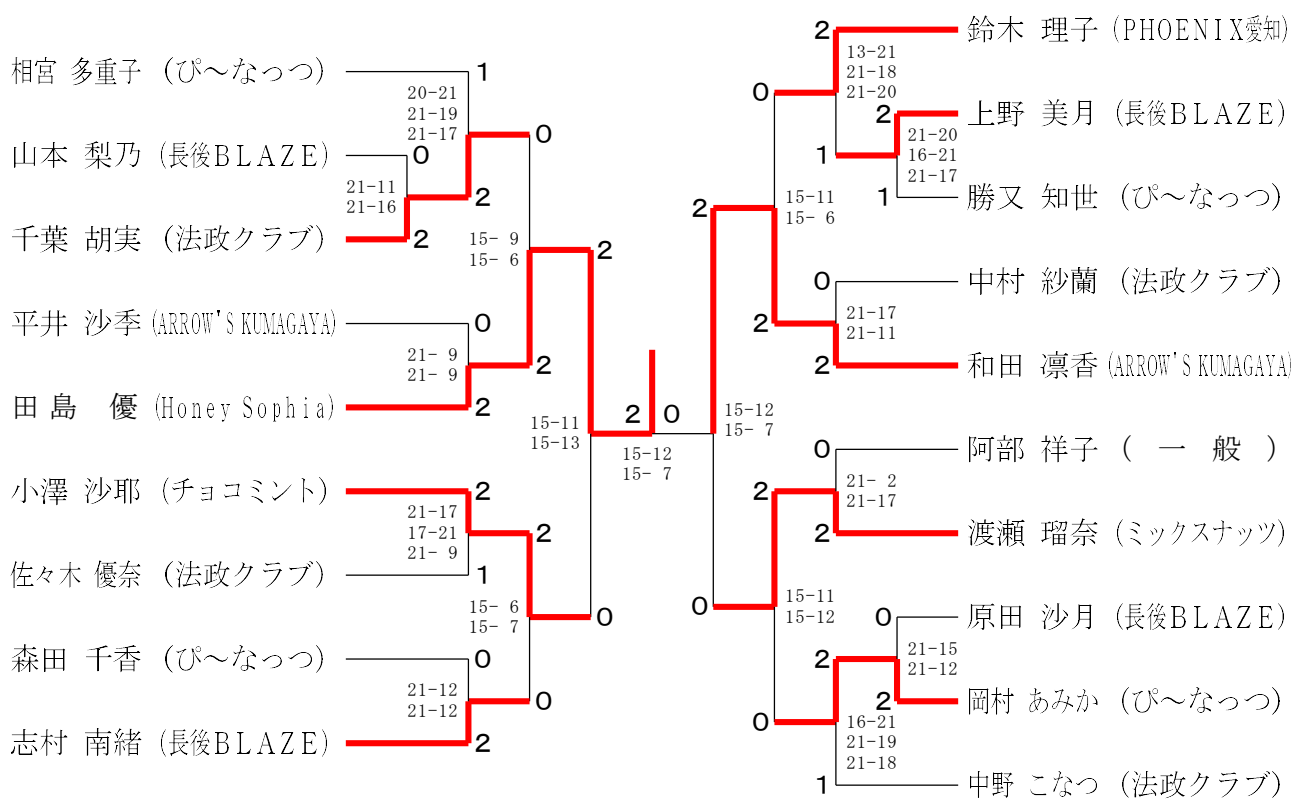

男子 A 級 ダブルス	大高 友橋	小林 小林	古川 川	勝 敗	順位
大友 輝真 (法政クラブ) 高橋 大河	○	○	○	M 2-0 G 4-1 P 103-87	1
林 隆史 (愛川町) 小林 晴	×	○	×	M 0-2 G 1-4 P 91-103	3
古川 雄人 (神奈川県警察) 石川 和樹	×	○	○	M 1-1 G 2-2 P 76-80	2

男子B級ダブルス

男子C級ダブルス

第176回愛川町バドミントン大会

令和6年10月6日 愛川町第一号公園体育館

男子A級シングルス

男子C級シングルス

第176回愛川町バドミントン大会

令和6年10月6日 愛川町第一号公園体育館

女子A級ダブルス

女子B級ダブルス

女子C級ダブルス	桑 成	原 田	竹 久	山 瀬	炭 佐	山 藤	勝 敗	順位
桑原 優衣莉 (うちばどくらぶ) 成田 結衣 (うちばどくらぶ)			×	○	M 1-1 G 2-2 P 54-64			2
竹山 弘美 (エース) 久瀬 郁恵 (ユーパー)	○			○	M 2-0 G 4-0 P 84-43			1
炭山 友香 (うちばどくらぶ) 佐藤 優衣 (うちばどくらぶ)	×	×	×		M 0-2 G 0-4 P 41-72			3

女子A級シングルス

女子B級シングルス

女子C級シングルス