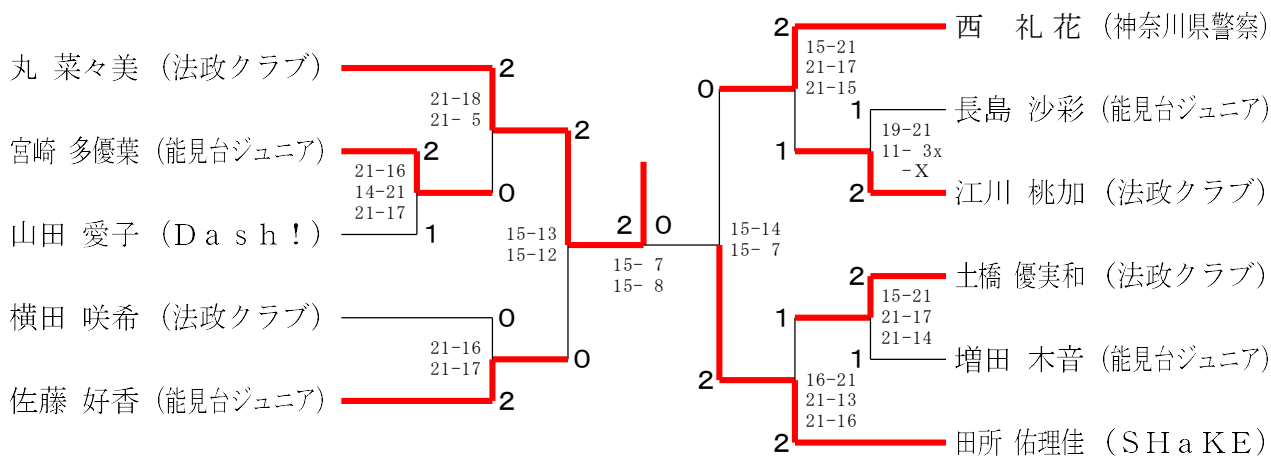

令和6年10月6日 愛川町第一号公園体育館

男子A級シングルス

男子C級シングルス

第176回愛川町バドミントン大会

令和6年10月6日 愛川町第一号公園体育館

女子A級ダブルス

女子B級ダブルス

女子C級ダブルス	桑 成	原 田	竹 久	山 瀬	炭 佐	山 藤	勝 敗	順位
桑原 優衣莉 (うちばどくらぶ) 成田 結衣 (うちばどくらぶ)			×	○	M 1-1 G 2-2 P 54-64			2
竹山 弘美 (エース) 久瀬 郁恵 (ユーパー)	○			○	M 2-0 G 4-0 P 84-43			1
炭山 友香 (うちばどくらぶ) 佐藤 優衣 (うちばどくらぶ)	×	×	×		M 0-2 G 0-4 P 41-72			3

女子A級シングルス

女子B級シングルス

女子C級シングルス