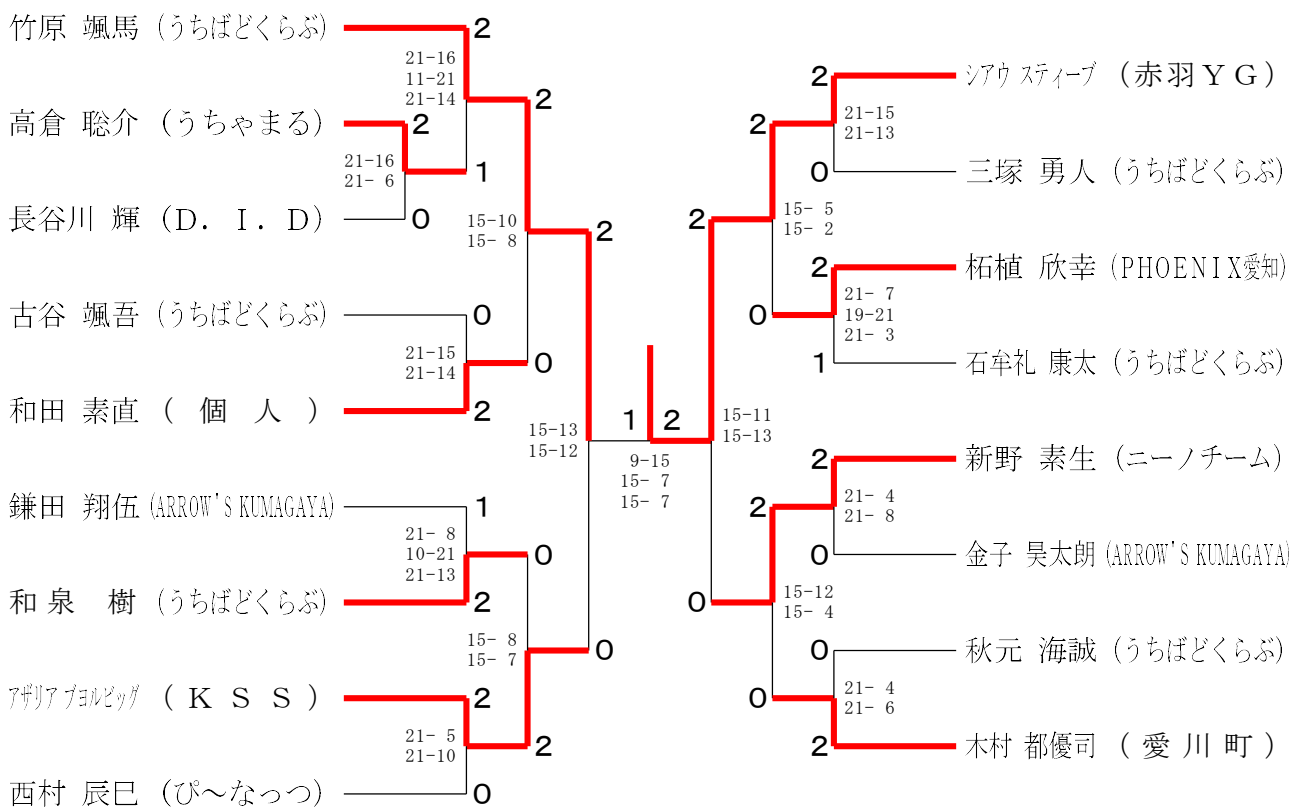

男子 A 級 ダブルス	大高 友橋	小林 小林	古川 川	勝 敗	順位
大友 輝真 (法政クラブ) 高橋 大河	○	○	○	M 2-0 G 4-1 P 103-87	1
林 隆史 (愛川町) 小林 晴	×	○	×	M 0-2 G 1-4 P 91-103	3
古川 雄人 (神奈川県警察) 石川 和樹	×	○	○	M 1-1 G 2-2 P 76-80	2

男子B級ダブルス

男子C級ダブルス

第176回愛川町バドミントン大会

令和6年10月6日 愛川町第一号公園体育館

男子A級シングルス

男子C級シングルス

第176回愛川町バドミントン大会

令和6年10月6日 愛川町第一号公園体育館

女子A級ダブルス

女子B級ダブルス

女子C級ダブルス	桑 成	原 田	竹 久	山 瀬	炭 佐	山 藤	勝 敗	順位
桑原 優衣莉 (うちばどくらぶ) 成田 結衣 (うちばどくらぶ)			×	○	M 1-1 G 2-2 P 54-64			2
竹山 弘美 (エース) 久瀬 郁恵 (ユーパー)	○			○	M 2-0 G 4-0 P 84-43			1
炭山 友香 (うちばどくらぶ) 佐藤 優衣 (うちばどくらぶ)	×	×	×		M 0-2 G 0-4 P 41-72			3

女子A級シングルス

女子B級シングルス

女子C級シングルス