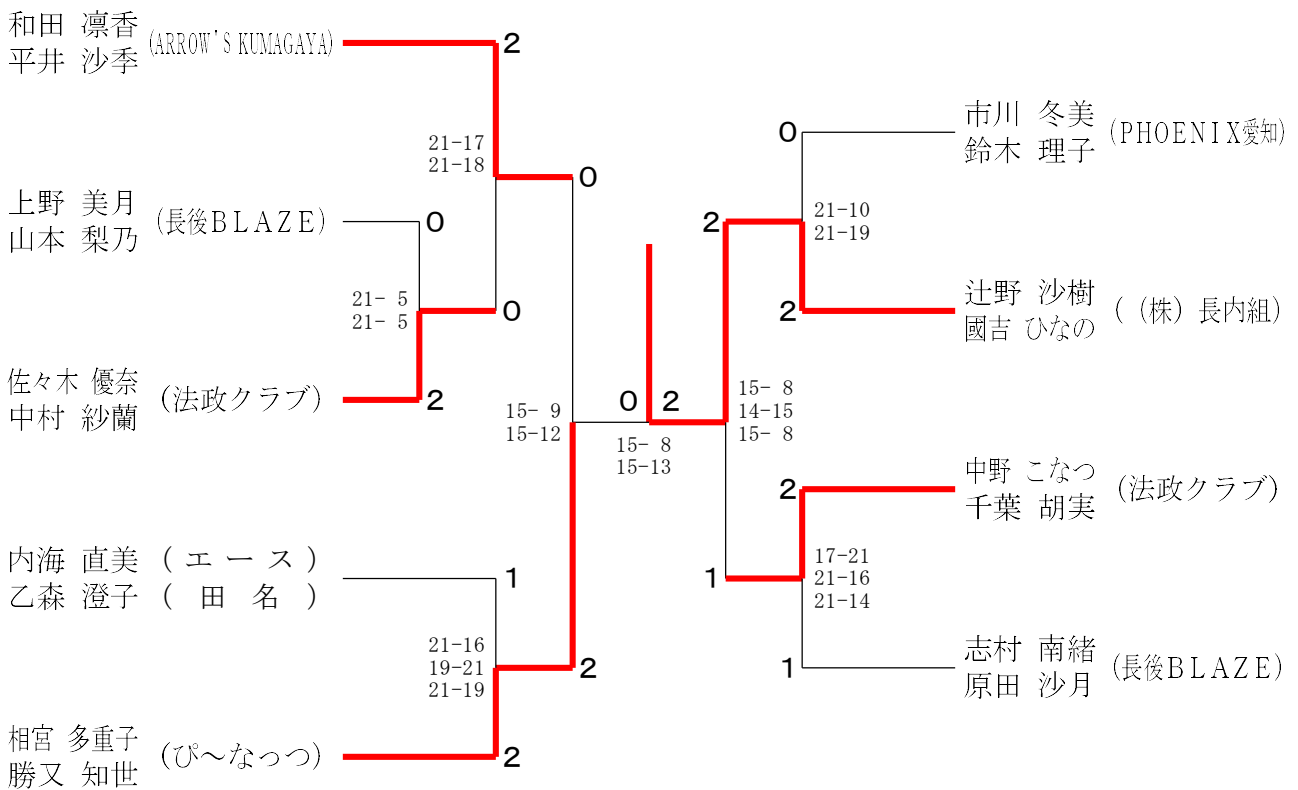

男子 A 級 ダブルス	大高 友橋	小林 小林	古川 川	勝 敗	順位
大友 輝真 (法政クラブ) 高橋 大河	○	○	○	M 2-0 G 4-1 P 103-87	1
林 隆史 (愛川町) 小林 晴	×	○	×	M 0-2 G 1-4 P 91-103	3
古川 雄人 (神奈川県警察) 石川 和樹	×	○	○	M 1-1 G 2-2 P 76-80	2

男子B級ダブルス

男子C級ダブルス

第176回愛川町バドミントン大会

令和6年10月6日 愛川町第一号公園体育館

男子A級シングルス

男子C級シングルス

第176回愛川町バドミントン大会

令和6年10月6日 愛川町第一号公園体育館

女子A級ダブルス

女子B級ダブルス

女子C級ダブルス	桑 成	原 田	竹 久	山 瀬	炭 佐	山 藤	勝 敗	順位
桑原 優衣莉 (うちばどくらぶ) 成田 結衣 (うちばどくらぶ)			×	○	M 1-1 G 2-2 P 54-64			2
竹山 弘美 (エース) 久瀬 郁恵 (ユーパー)	○			○	M 2-0 G 4-0 P 84-43			1
炭山 友香 (うちばどくらぶ) 佐藤 優衣 (うちばどくらぶ)	×	×	×		M 0-2 G 0-4 P 41-72			3

女子A級シングルス

女子B級シングルス

女子C級シングルス