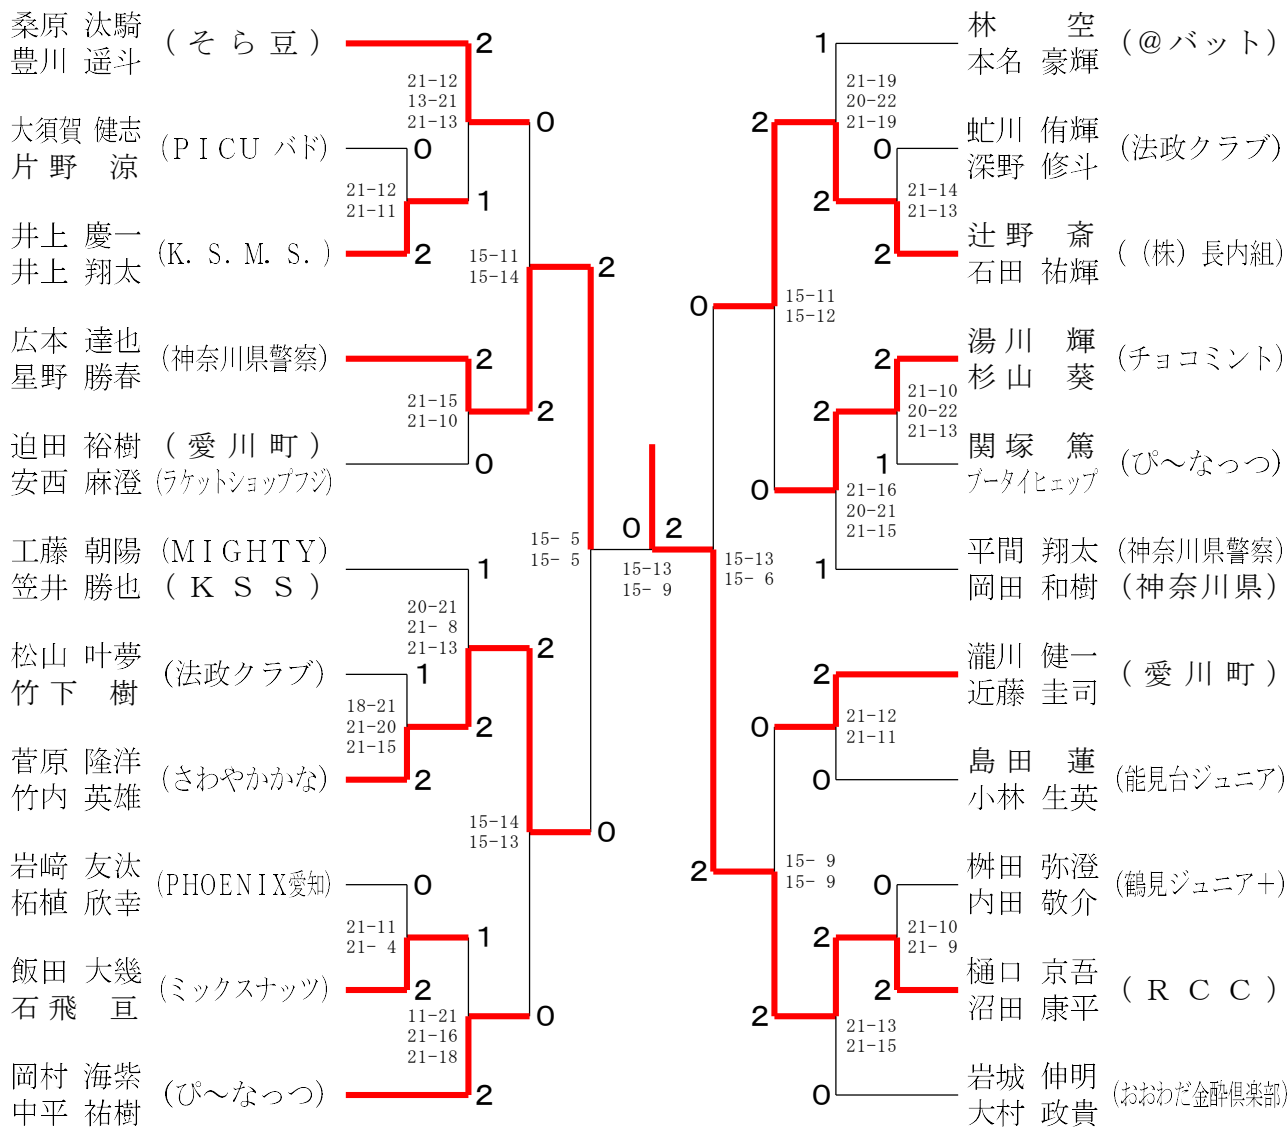

男子 A 級 ダブルス	大高 友橋	小林 小林	古川 川	勝 敗	順位
大友 輝真 (法政クラブ) 高橋 大河	○	○	○	M 2-0 G 4-1 P 103-87	1
林 隆史 (愛川町) 小林 晴	×	○	×	M 0-2 G 1-4 P 91-103	3
古川 雄人 (神奈川県警察) 石川 和樹	×	○	○	M 1-1 G 2-2 P 76-80	2

男子B級ダブルス

男子C級ダブルス

第176回愛川町バドミントン大会

令和6年10月6日 愛川町第一号公園体育館

男子A級シングルス

男子C級シングルス

第176回愛川町バドミントン大会

令和6年10月6日 愛川町第一号公園体育館

女子A級ダブルス

女子B級ダブルス

女子C級ダブルス	桑 成	原 田	竹 久	山 瀬	炭 佐	山 藤	勝 敗	順位
桑原 優衣莉 (うちばどくらぶ) 成田 結衣 (うちばどくらぶ)			×	○	M 1-1 G 2-2 P 54-64			2
竹山 弘美 (エース) 久瀬 郁恵 (ユーパー)	○			○	M 2-0 G 4-0 P 84-43			1
炭山 友香 (うちばどくらぶ) 佐藤 優衣 (うちばどくらぶ)	×	×	×		M 0-2 G 0-4 P 41-72			3

女子A級シングルス

女子B級シングルス

女子C級シングルス