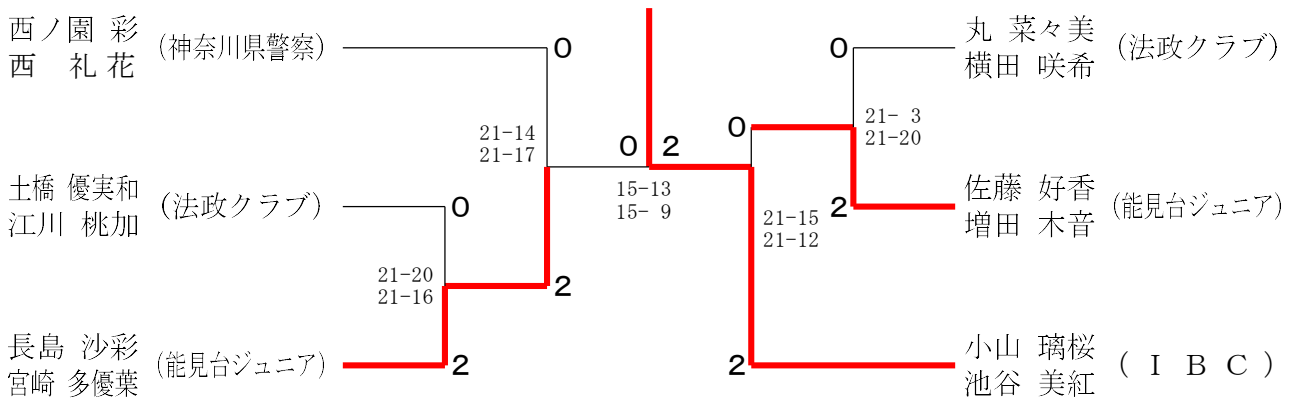

令和6年10月6日 愛川町第一号公園体育館

男子A級シングルス

男子C級シングルス

第176回愛川町バドミントン大会

令和6年10月6日 愛川町第一号公園体育館

女子A級ダブルス

女子B級ダブルス

女子C級ダブルス	桑 成	原 田	竹 久	山 瀬	炭 佐	山 藤	勝 敗	順位
桑原 優衣莉 (うちばどくらぶ) 成田 結衣 (うちばどくらぶ)			×	○	M 1-1 G 2-2 P 54-64			2
竹山 弘美 (エース) 久瀬 郁恵 (ユーパー)	○			○	M 2-0 G 4-0 P 84-43			1
炭山 友香 (うちばどくらぶ) 佐藤 優衣 (うちばどくらぶ)	×	×	×		M 0-2 G 0-4 P 41-72			3