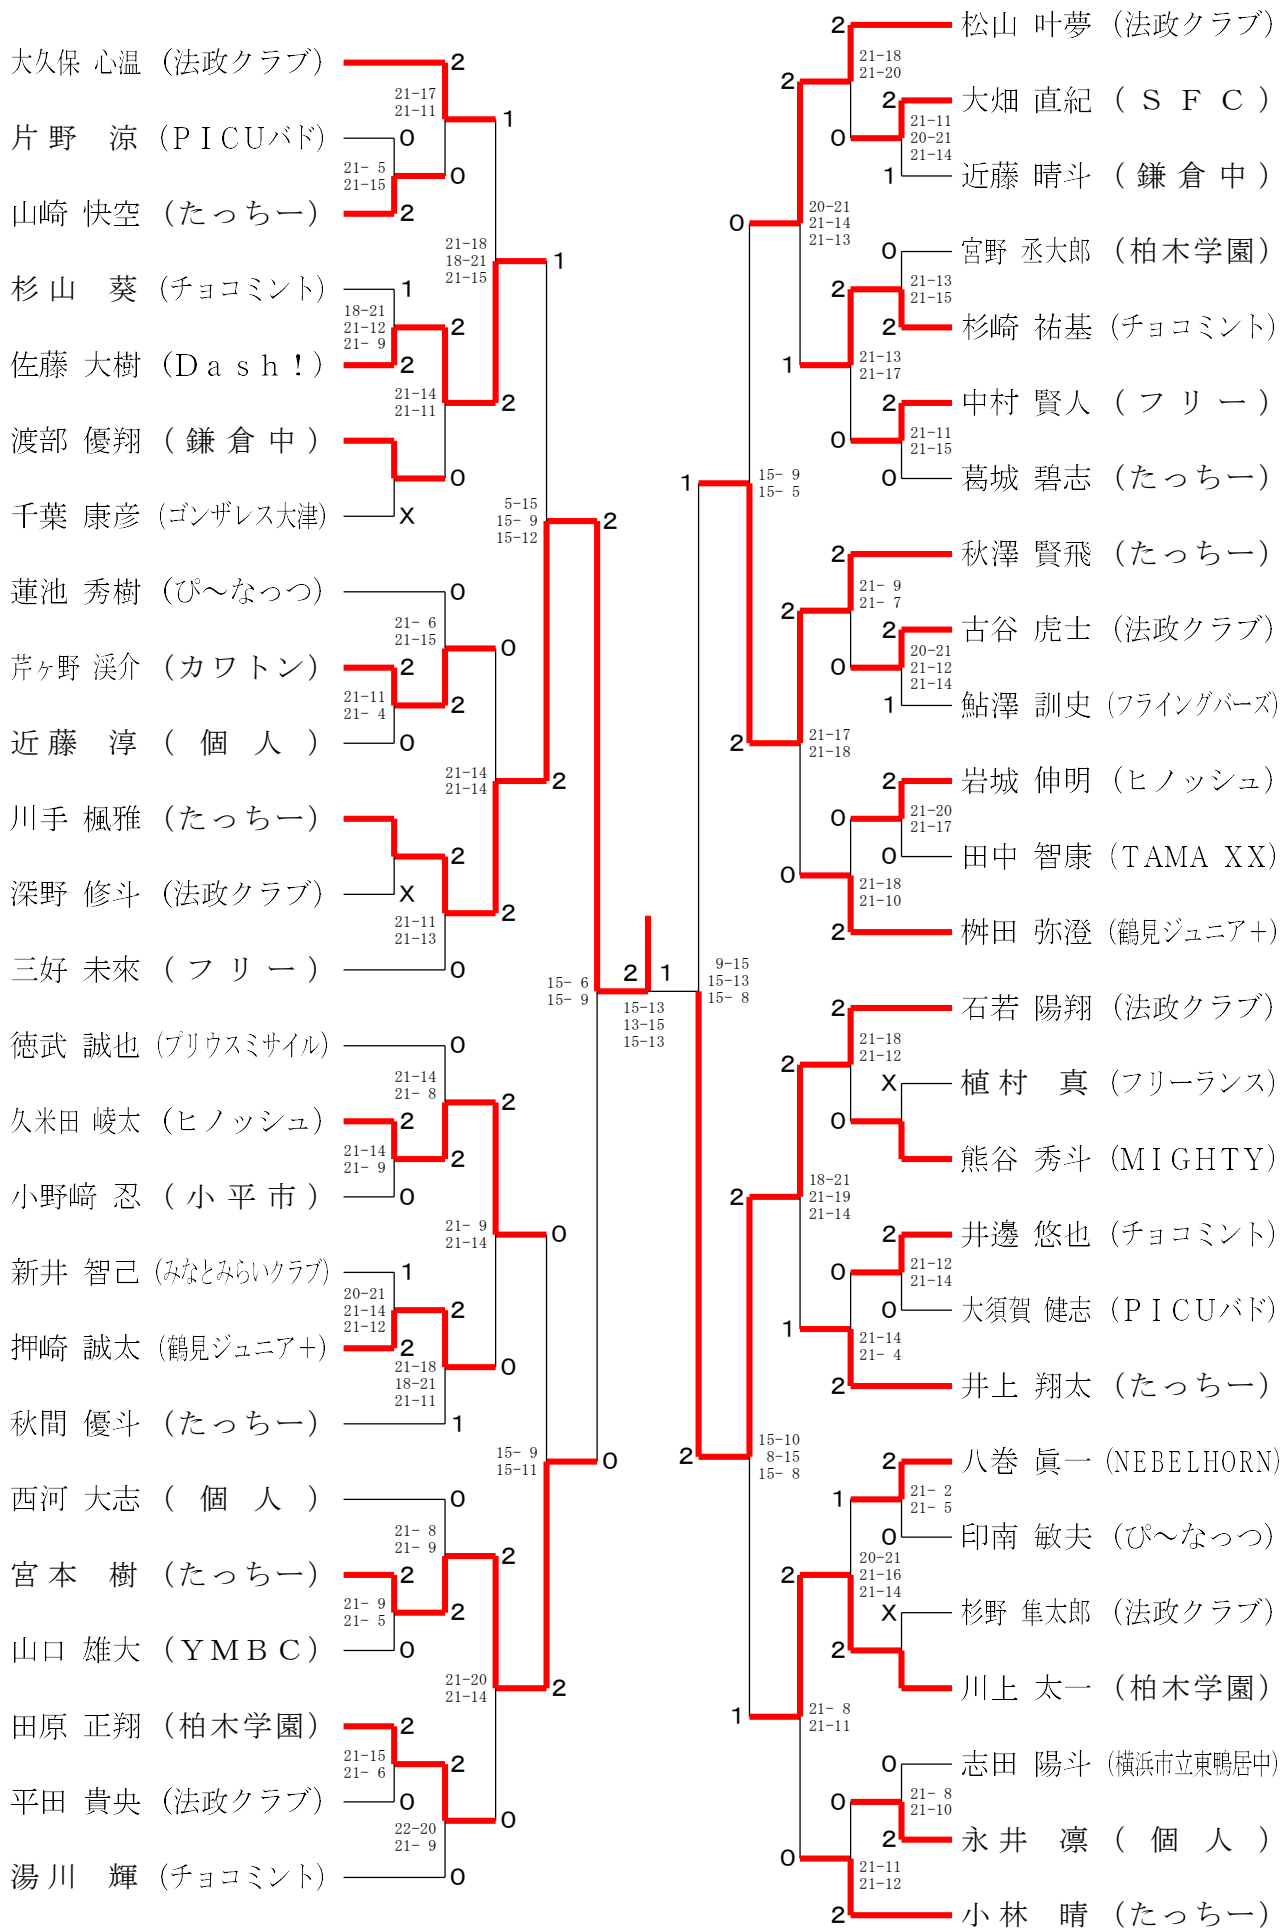

第177回愛川町バドミントン大会

令和6年12月22日 愛川町第一号公園体育館

男子A級シングルス

男子C級シングルス

第177回愛川町バドミントン大会

令和6年12月22日 愛川町第一号公園体育館

男子B級シングルス

女子A級シングルス	皿谷	岡田	丸	勝敗	順位
皿谷 優麗 (Y N S)		×	×	M 0-2 G 0-4 P 50-84	3
岡田 芽依 (Selfish)	○ 21-13 21-15		○ 21- 1 21-12	M 2-0 G 4-0 P 84-41	1
丸 菜々美 (有馬こども会)	○ 21-10 21-12	×		M 1-1 G 2-2 P 55-64	2

女子B級シングルス

女子C級シングルス	海老沢	藤井	八幡	勝敗	順位
海老沢 京子 (D a s h !)		○ 21-13 21- 4	×	M 1-1 G 2-2 P 68-59	2
藤井 理彩 (柏木学園)	×		×	M 0-2 G 0-4 P 32-84	3
八幡 正美 (愛川町)	○ 21-14 21-12	○ 21- 7 21- 8		M 2-0 G 4-0 P 84-41	1

女子ダブルス

男子A級ダブルス

男子B級ダブルス

男子C級ダブルス