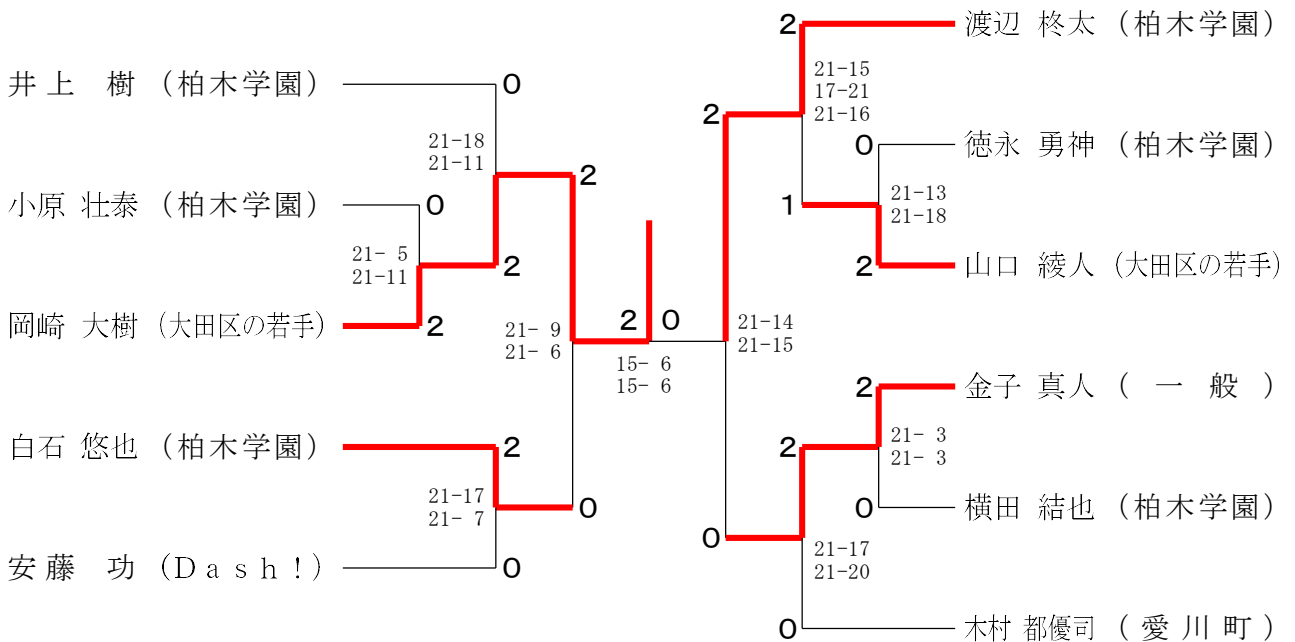

第177回愛川町バドミントン大会

令和6年12月22日 愛川町第一号公園体育館

男子A級シングルス

男子C級シングルス

第177回愛川町バドミントン大会

令和6年12月22日 愛川町第一号公園体育館

男子B級シングルス

女子A級シングルス	皿谷	岡田	丸	勝敗	順位
皿谷 優麗 (Y N S)		×	×	M 0-2 G 0-4 P 50-84	3
岡田 芽依 (Selfish)	○ 21-13 21-15		○ 21- 1 21-12	M 2-0 G 4-0 P 84-41	1
丸 菜々美 (有馬こども会)	○ 21-10 21-12	×		M 1-1 G 2-2 P 55-64	2

女子B級シングルス

女子C級シングルス	海老沢	藤井	八幡	勝敗	順位
海老沢 京子 (D a s h !)		○ 21-13 21- 4	×	M 1-1 G 2-2 P 68-59	2
藤井 理彩 (柏木学園)	×		×	M 0-2 G 0-4 P 32-84	3
八幡 正美 (愛川町)	○ 21-14 21-12	○ 21- 7 21- 8		M 2-0 G 4-0 P 84-41	1

女子ダブルス

男子A級ダブルス

男子B級ダブルス

男子C級ダブルス