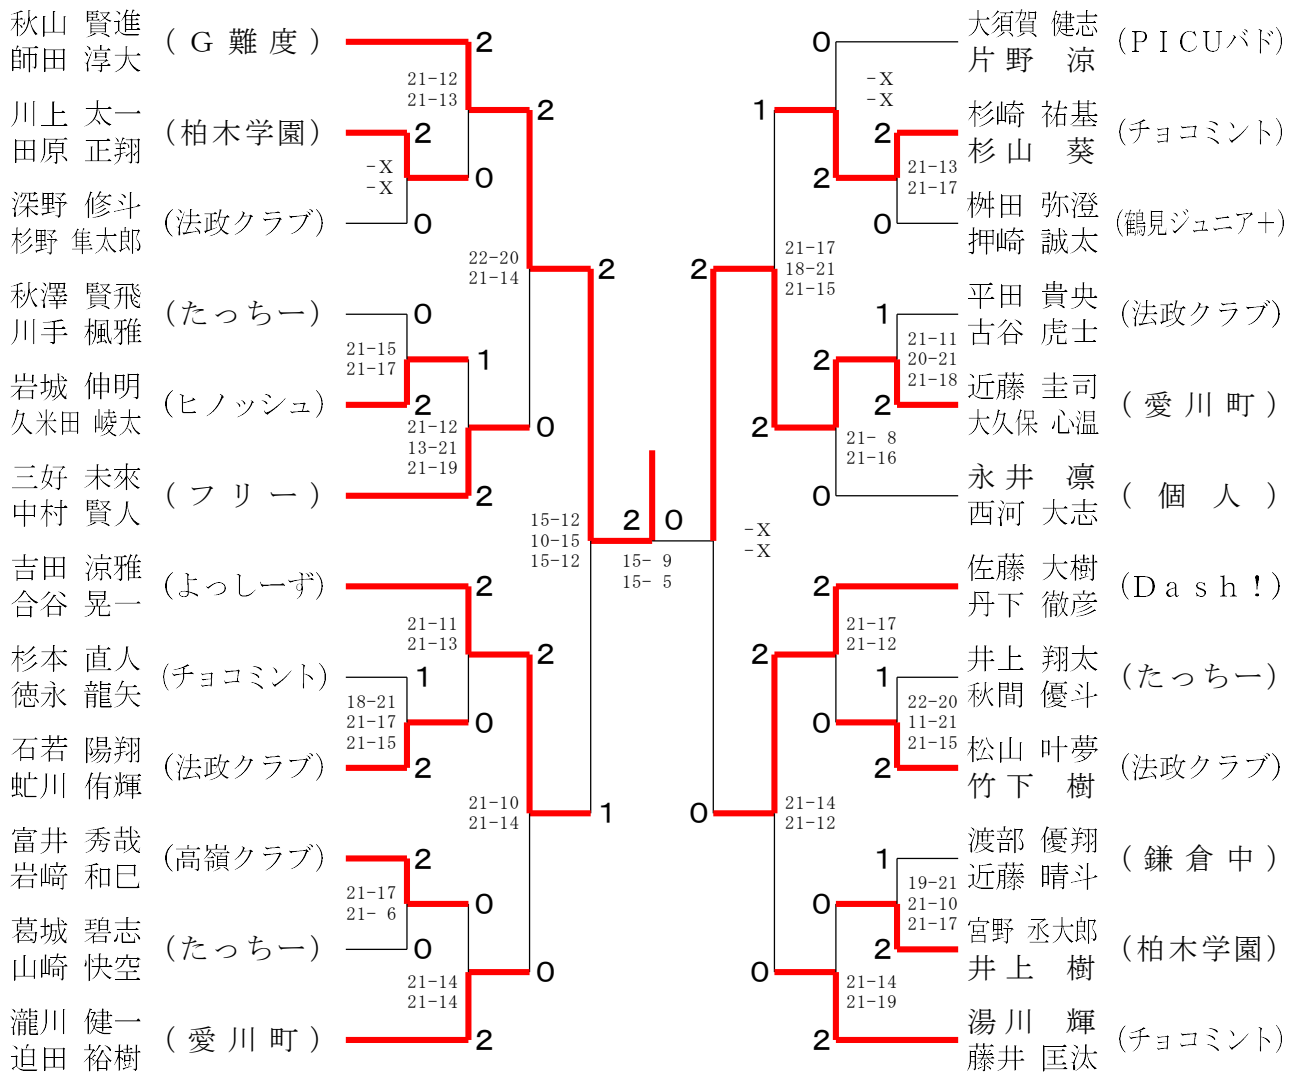

第177回愛川町バドミントン大会

令和6年12月22日 愛川町第一号公園体育館

男子A級シングルス

男子C級シングルス

第177回愛川町バドミントン大会

令和6年12月22日 愛川町第一号公園体育館

男子B級シングルス

女子A級シングルス	皿谷	岡田	丸	勝敗	順位
皿谷 優麗 (Y N S)		×	×	M 0-2 G 0-4 P 50-84	3
岡田 芽依 (Selfish)	○ 21-13 21-15		○ 21- 1 21-12	M 2-0 G 4-0 P 84-41	1
丸 菜々美 (有馬こども会)	○ 21-10 21-12	×		M 1-1 G 2-2 P 55-64	2

女子B級シングルス

女子C級シングルス	海老沢	藤井	八幡	勝敗	順位
海老沢 京子 (D a s h !)		○ 21-13 21- 4	×	M 1-1 G 2-2 P 68-59	2
藤井 理彩 (柏木学園)	×		×	M 0-2 G 0-4 P 32-84	3
八幡 正美 (愛川町)	○ 21-14 21-12	○ 21- 7 21- 8		M 2-0 G 4-0 P 84-41	1

女子ダブルス

男子A級ダブルス

男子B級ダブルス

男子C級ダブルス