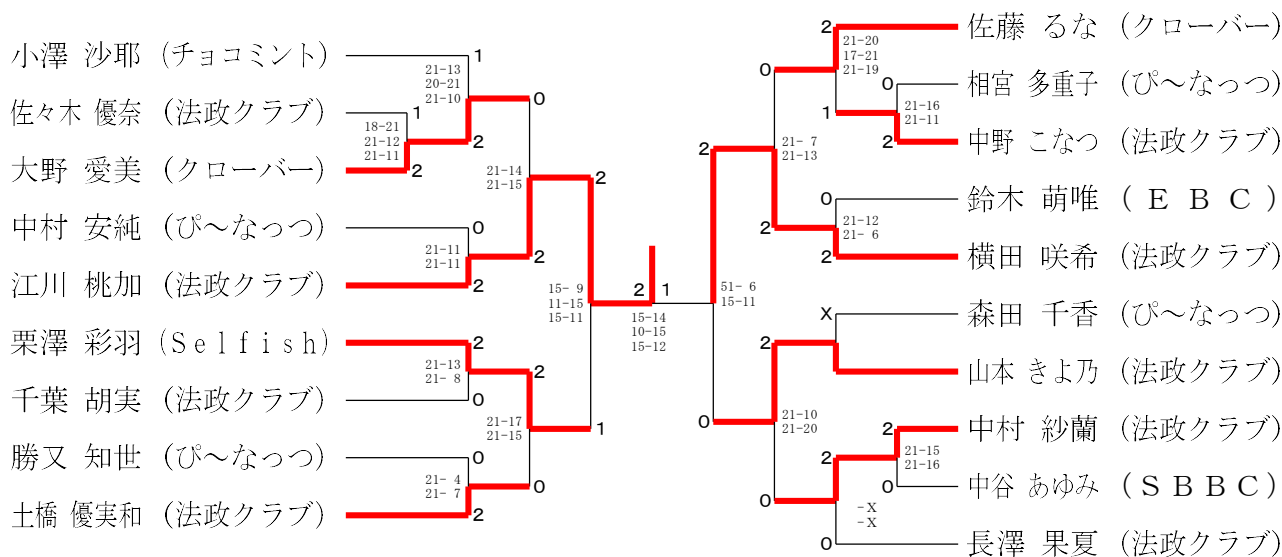

第177回愛川町バドミントン大会

令和6年12月22日 愛川町第一号公園体育館

男子A級シングルス

男子C級シングルス

第177回愛川町バドミントン大会

令和6年12月22日 愛川町第一号公園体育館

男子B級シングルス

女子A級シングルス	皿谷	岡田	丸	勝敗	順位
皿谷 優麗 (Y N S)		×	×	M 0-2 G 0-4 P 50-84	3
岡田 芽依 (Selfish)	○ 21-13 21-15		○ 21- 1 21-12	M 2-0 G 4-0 P 84-41	1
丸 菜々美 (有馬こども会)	○ 21-10 21-12	×		M 1-1 G 2-2 P 55-64	2

女子B級シングルス

女子C級シングルス	海老沢	藤井	八幡	勝敗	順位
海老沢 京子 (D a s h !)		○ 21-13 21- 4	×	M 1-1 G 2-2 P 68-59	2
藤井 理彩 (柏木学園)	×		×	M 0-2 G 0-4 P 32-84	3
八幡 正美 (愛川町)	○ 21-14 21-12	○ 21- 7 21- 8		M 2-0 G 4-0 P 84-41	1

女子ダブルス

男子A級ダブルス

男子B級ダブルス

男子C級ダブルス