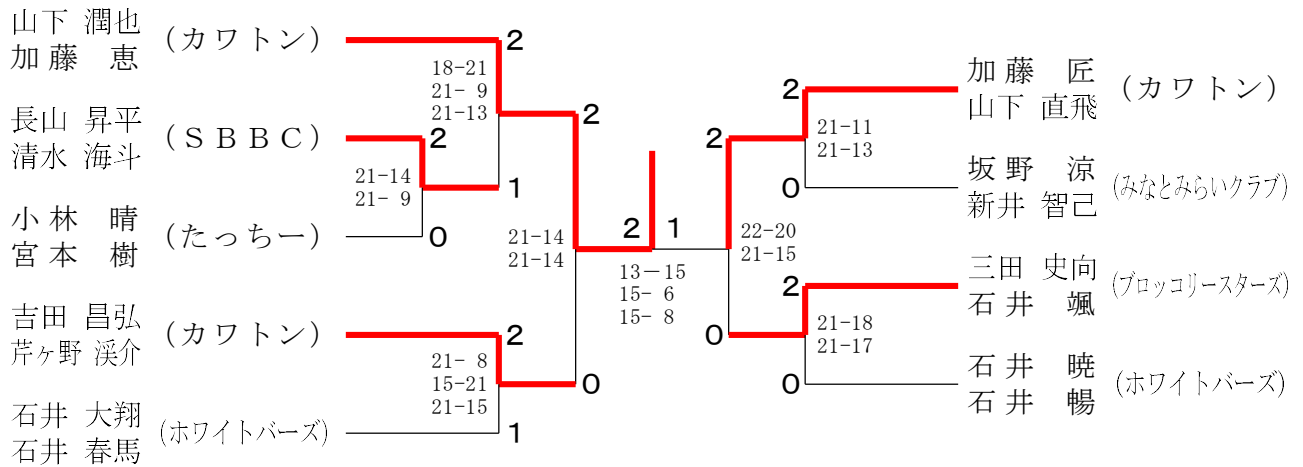

女子B級シングルス

女子C級シングルス	海老沢	藤井	八幡	勝敗	順位
海老沢 京子 (D a s h !)		○ 21-13 21- 4	×	M 1-1 G 2-2 P 68-59	2
藤井 理彩 (柏木学園)	×		×	M 0-2 G 0-4 P 32-84	3
八幡 正美 (愛川町)	○ 21-14 21-12	○ 21- 7 21- 8		M 2-0 G 4-0 P 84-41	1

女子ダブルス

男子A級ダブルス

男子B級ダブルス

男子C級ダブルス