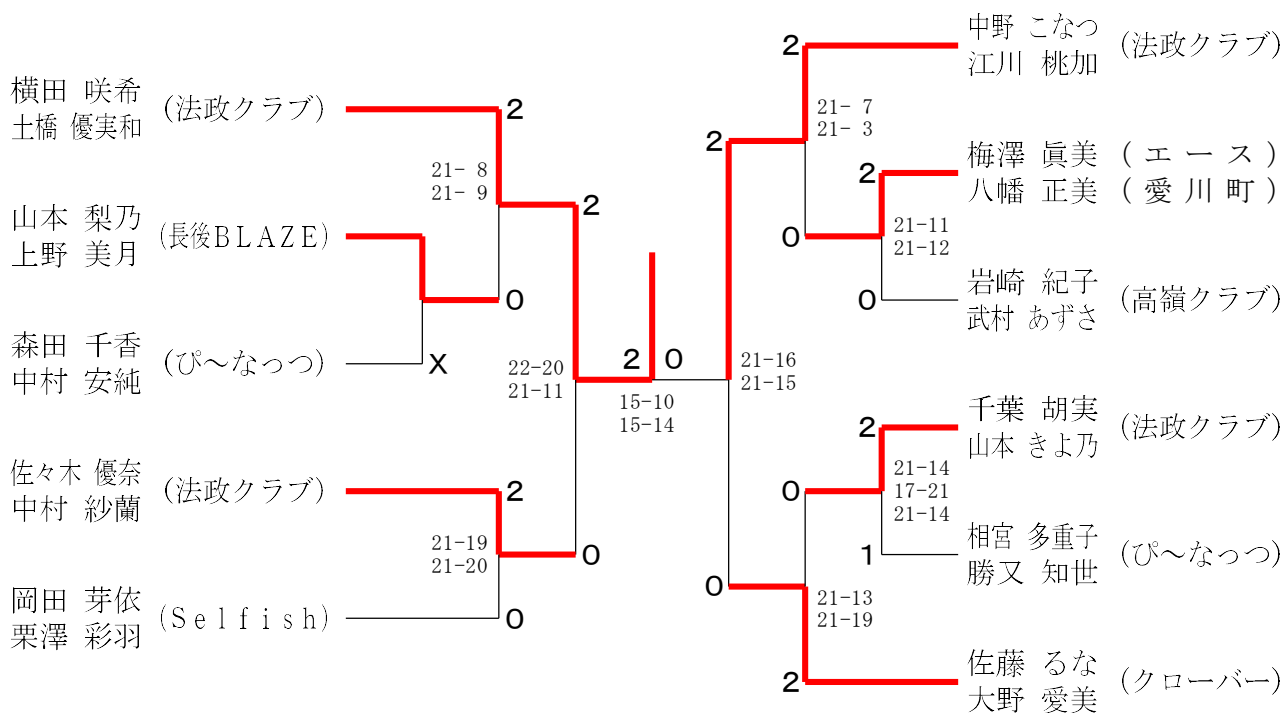

第177回愛川町バドミントン大会

令和6年12月22日 愛川町第一号公園体育館

男子A級シングルス

男子C級シングルス

第177回愛川町バドミントン大会

令和6年12月22日 愛川町第一号公園体育館

男子B級シングルス

女子A級シングルス	皿谷	岡田	丸	勝敗	順位
皿谷 優麗 (Y N S)		×	×	M 0-2 G 0-4 P 50-84	3
岡田 芽依 (Selfish)	○ 21-13 21-15		○ 21- 1 21-12	M 2-0 G 4-0 P 84-41	1
丸 菜々美 (有馬こども会)	○ 21-10 21-12	×		M 1-1 G 2-2 P 55-64	2

女子B級シングルス

女子C級シングルス	海老沢	藤井	八幡	勝敗	順位
海老沢 京子 (D a s h !)		○ 21-13 21- 4	×	M 1-1 G 2-2 P 68-59	2
藤井 理彩 (柏木学園)	×		×	M 0-2 G 0-4 P 32-84	3
八幡 正美 (愛川町)	○ 21-14 21-12	○ 21- 7 21- 8		M 2-0 G 4-0 P 84-41	1

女子ダブルス

男子A級ダブルス

男子B級ダブルス

男子C級ダブルス