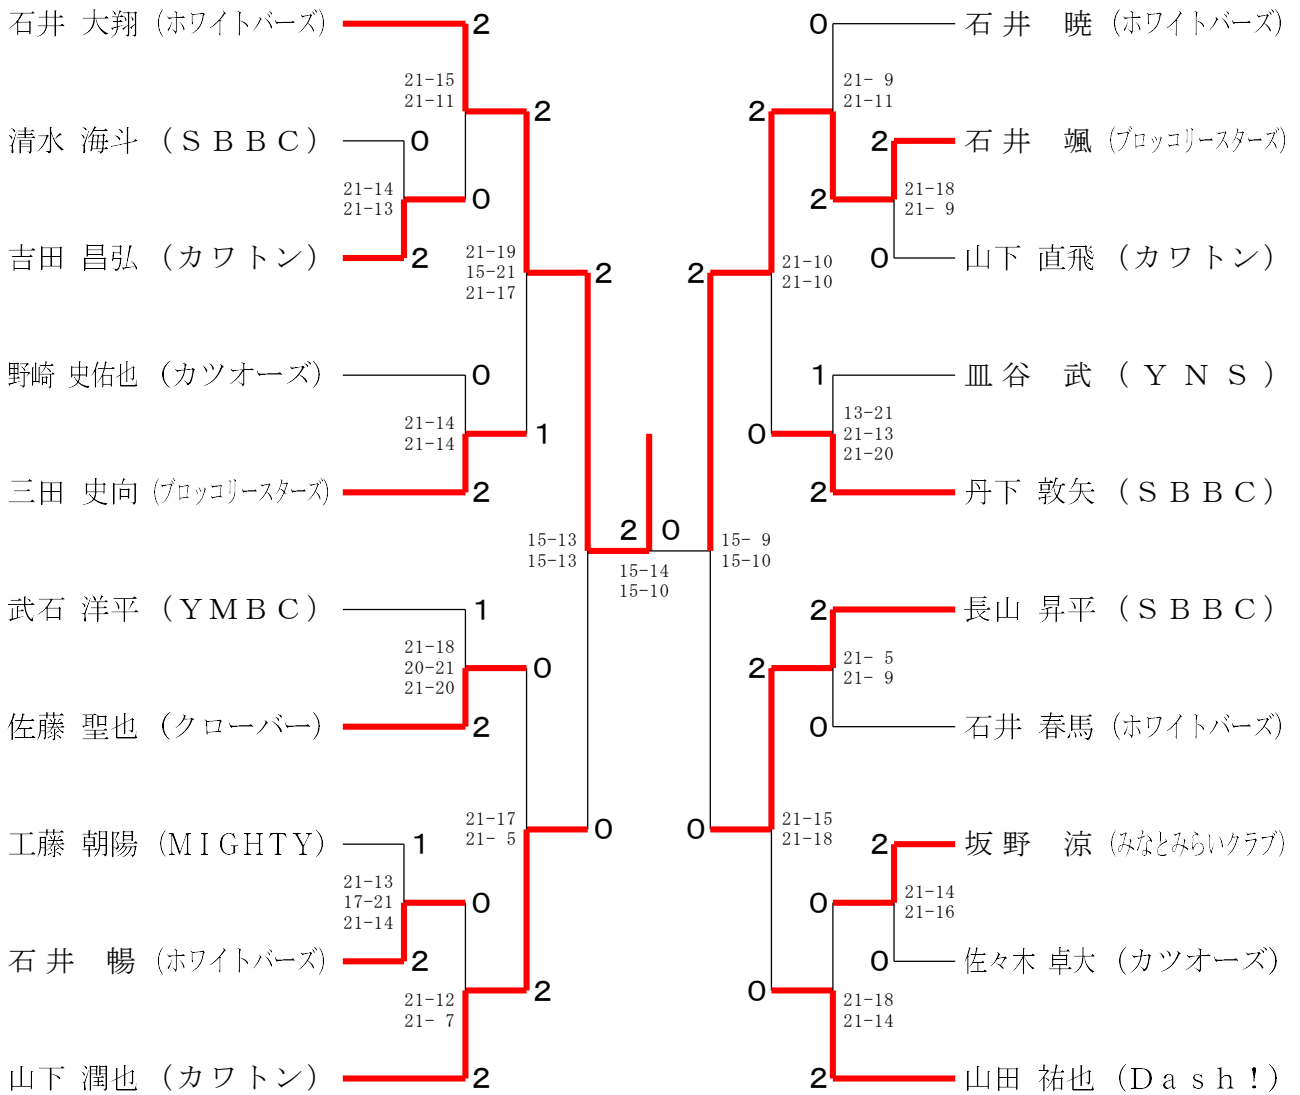

第177回愛川町バドミントン大会

令和6年12月22日 愛川町第一号公園体育館

男子A級シングルス

男子C級シングルス

第177回愛川町バドミントン大会

令和6年12月22日 愛川町第一号公園体育館

男子B級シングルス

女子A級シングルス	皿谷	岡田	丸	勝敗	順位
皿谷 優麗 (Y N S)		×	×	M 0-2 G 0-4 P 50-84	3
岡田 芽依 (Selfish)	○ 21-13 21-15		○ 21- 1 21-12	M 2-0 G 4-0 P 84-41	1
丸 菜々美 (有馬こども会)	○ 21-10 21-12	×		M 1-1 G 2-2 P 55-64	2

女子B級シングルス

女子C級シングルス	海老沢	藤井	八幡	勝敗	順位
海老沢 京子 (D a s h !)		○ 21-13 21- 4	×	M 1-1 G 2-2 P 68-59	2
藤井 理彩 (柏木学園)	×		×	M 0-2 G 0-4 P 32-84	3
八幡 正美 (愛川町)	○ 21-14 21-12	○ 21- 7 21- 8		M 2-0 G 4-0 P 84-41	1

女子ダブルス

男子A級ダブルス

男子B級ダブルス

男子C級ダブルス