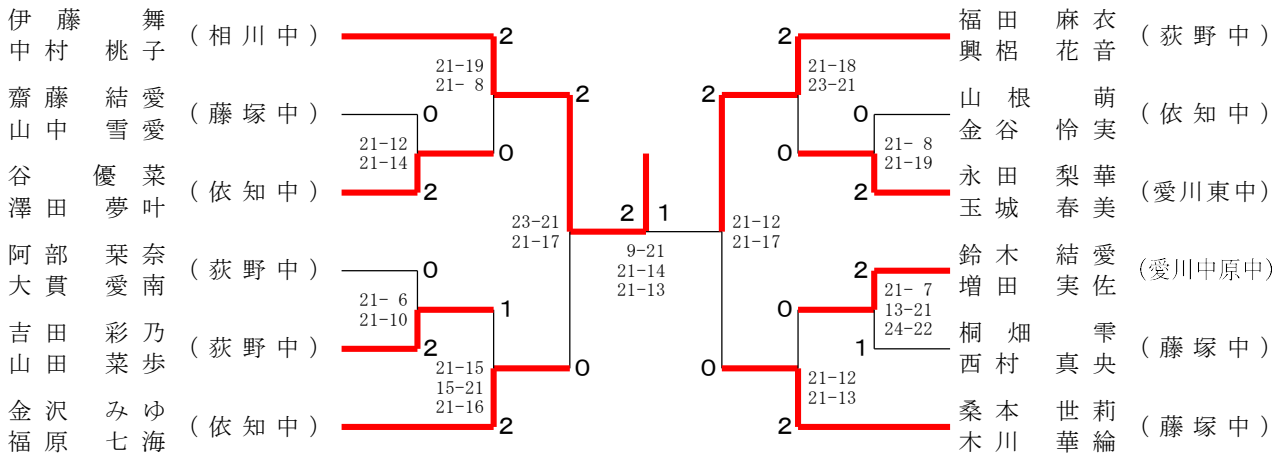

中学生女子ダブルス Aブロック	伊中	藤村	吉山	田田	渡部	井上	勝敗	順位
伊藤舞 (相川中) 中村桃子		○	○	○	M 3-0 G 3-0 P 63-29			1
吉田彩乃 (荻野中) 山田菜歩	×		○	○	M 2-1 G 2-1 P 56-50			2
渡部海優 (愛川中原中) 田中咲名	×	×		○	M 1-2 G 1-2 P 47-50			3
井上凜音 (愛川東中) 山口麗杏	×	×	×		M 0-3 G 0-3 P 26-63			4

中学生女子ダブルス Bブロック	桑本	山根	清田	大今	家井	勝敗	順位
桑本世莉 (藤塚中) 木川華綸		○	○	○	M 3-0 G 3-0 P 63-20		1
山根萌 (依知中) 金谷怜実	×		○	○	M 2-1 G 2-1 P 51-46		2
清田咲良 (相川中) 飯田聖菜	×	×		○	M 1-2 G 1-2 P 41-55		3
大家葉奈 (愛川中原中) 今井さおり	×	×	×		M 0-3 G 0-3 P 29-63		4

中学生女子ダブルス Cブロック	福興	桐畑	渥美	松澤	勝敗	順位
福田麻衣 (荻野中) 興梧花音		○	○	○	M 3-0 G 3-0 P 63-25	1
桐畑雫 (藤塚中) 西村真央	×		○	○	M 2-1 G 2-1 P 57-44	2
渥美華恋 (愛川中原中) 小針心咲	×	×		○	M 1-2 G 1-2 P 42-52	3
松澤萌香 (相川中) 二宮菜々美	×	×	×		M 0-3 G 0-3 P 22-63	4

中学生女子ダブルス Dブロック	金福	齋藤	松本	池上	勝敗	順位
金沢みゆ (依知中) 福原七海		○	○	○	M 3-0 G 3-0 P 63-32	1
齋藤結愛 (藤塚中) 山中雪愛	×		○	○	M 2-1 G 2-1 P 59-34	2
松本二葉 (小鮎中) 村山華子	×	×		○	M 1-2 G 1-2 P 41-50	3
池上愛璃 (愛川中原中) 豊島芽依	×	×	×		M 0-3 G 0-3 P 16-63	4

中学生女子ダブルス Eブロック	羽岡	生本	谷澤	中野	阿部	勝敗	順位
羽生菜々香 (愛川中原中) 岡本夢俐愛		×	×	×	M 0-3 G 0-6 P 0-126		4
谷優菜 (依知中) 澤田夢叶	○		○	○	M 3-0 G 4-0 P 84-30		1
中野亜美 (相川中) 野中仁菜	○	×		×	M 1-2 G 2-2 P 64-42		3
阿部葉奈 (荻野中) 大貫愛南	○	×	○		M 2-1 G 3-1 P 80-30		2

中学生女子ダブルス Fブロック	永玉	田城	鈴木	小嶋	西山	勝敗	順位
永田梨華 (愛川東中) 玉城春美		○	○	○	M 3-0 G 4-0 P 84-19		1
鈴木結愛 (愛川中原中) 増田実佐	×		○	○	M 2-1 G 3-1 P 80-25		2
小嶋光葵 (依知中) 結城茜	×	×		×	M 0-3 G 0-6 P 0-126		4
西山果凜 (相川中) 篠田倅	×	×	○		M 1-2 G 2-2 P 48-42		3

中学生女子ダブルス 決勝トーナメント