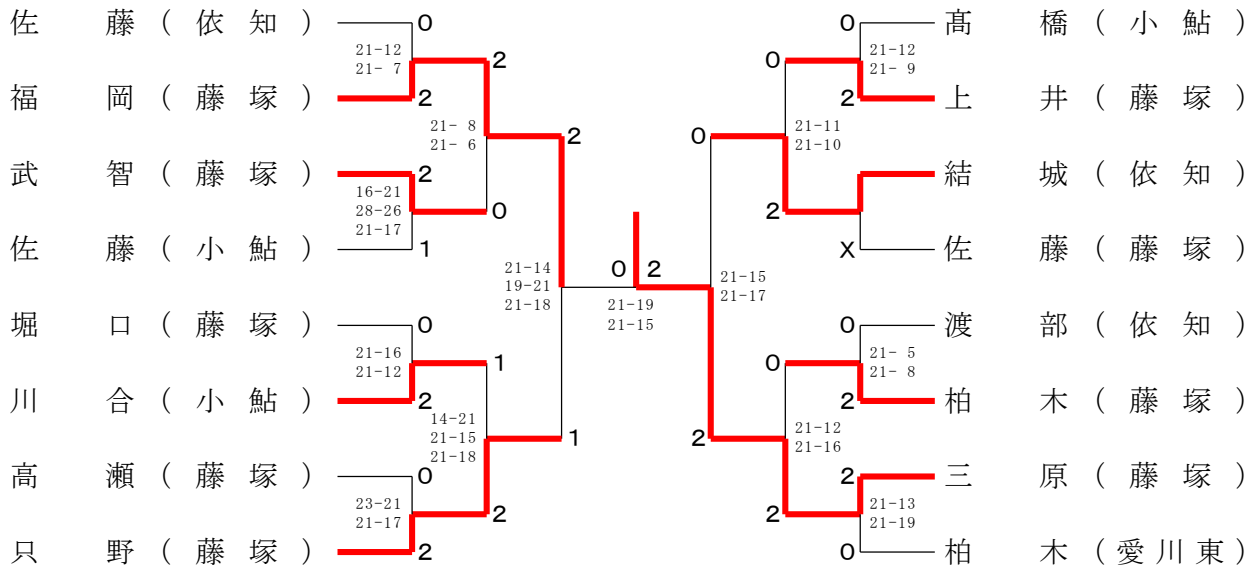

女子シングルス34位