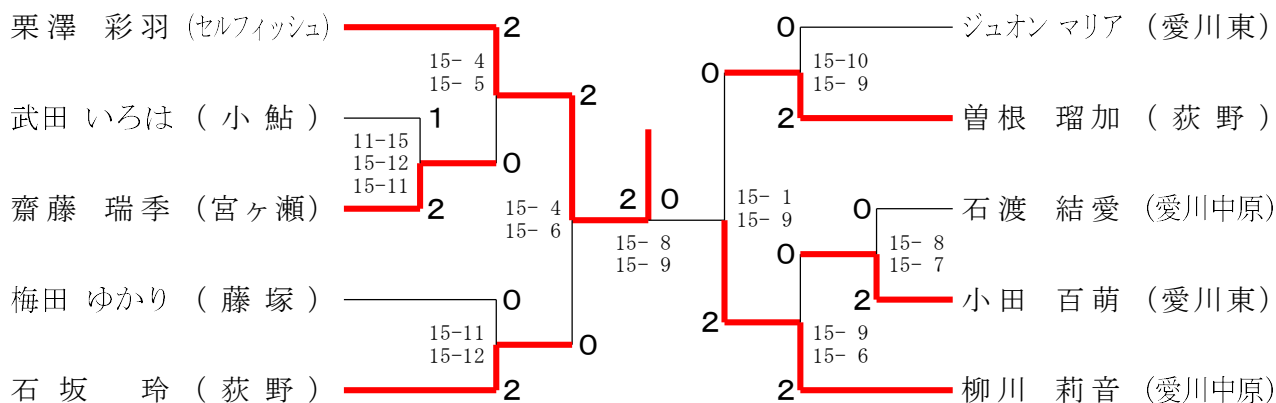

令和6年度 愛川町総合体育大会

令和6年6月9日 愛川町1号公園体育館

A女子シングルス Aブロック	栗澤	小田	水村	石井	勝敗	順位
栗澤 彩羽 (セルフイッシュ)		○ 21-4	○ 21-2	○ 21-1	M 3-0 G 3-0 P 63-7	1
小田 百萌 (愛川東)	×		○ 21-12	○ 21-10	M 2-1 G 2-1 P 46-43	2
水村 芽依 (依知)	×	×		○ 21-10	M 1-2 G 1-2 P 35-52	3
石井 南光 (愛川中原)	×	×	×		M 0-3 G 0-3 P 21-63	4

A女子シングルス Bブロック	柳川	武田	直榮城	中島	勝敗	順位
柳川 莉音 (愛川中原)		○ 21-5	○ 21-3	○ 21-2	M 3-0 G 3-0 P 63-10	1
武田 いろは (小 鮎)	×		○ 21-13	○ 21-15	M 2-1 G 2-1 P 47-49	2
直榮城 瑛美 (愛川東)	×	×		×	M 0-3 G 0-3 P 34-63	4
中島 真奈 (荻野)	×	×	○ 21-18		M 1-2 G 1-2 P 38-60	3

A女子シングルス Cブロック	ジュオン	早川	齋藤	竹松	勝敗	順位
ジュオンマリア (愛川東)		○ 21-11	○ 21-16	○ 21-18	M 3-0 G 3-0 P 63-45	1
早川 陽代 (小 鮎)	×		×	×	M 0-3 G 0-3 P 42-63	4
齋藤 瑞季 (宮ヶ瀬)	×	○ 21-15		○ 21-4	M 2-1 G 2-1 P 58-40	2
竹松 智佳 (藤塚)	×	○ 21-16	×		M 1-2 G 1-2 P 43-58	3

A女子シングルス Dブロック	石坂	石渡	白石	小菅	勝敗	順位
石坂 玲 (荻野)		○ 21-17	○ 21-7	○ 21-3	M 3-0 G 3-0 P 63-27	1
石渡 結愛 (愛川中原)	×		○ 21-5	○ 21-6	M 2-1 G 2-1 P 59-32	2
白石 優奈 (愛川東)	×	×		○ 21-19	M 1-2 G 1-2 P 33-61	3
小菅 帆乃夏 (相川)	×	×	×		M 0-3 G 0-3 P 28-63	4

A女子シングルス Eブロック	梅田	茂庭	前田	曾根	勝敗	順位
梅田 ゆかり (藤塚)		○ 21-8	○ 21-9	○ 21-16	M 3-0 G 3-0 P 63-33	1
茂庭 愛 (依知)	×		○ 21-6	×	M 1-2 G 1-2 P 42-48	3
前田 穂 (相川)	×	×		×	M 0-3 G 0-3 P 26-63	4
曾根 瑠加 (荻野)	×	○ 21-13	○ 21-11		M 2-1 G 2-1 P 58-45	2

A女子シングルス 決勝トーナメント