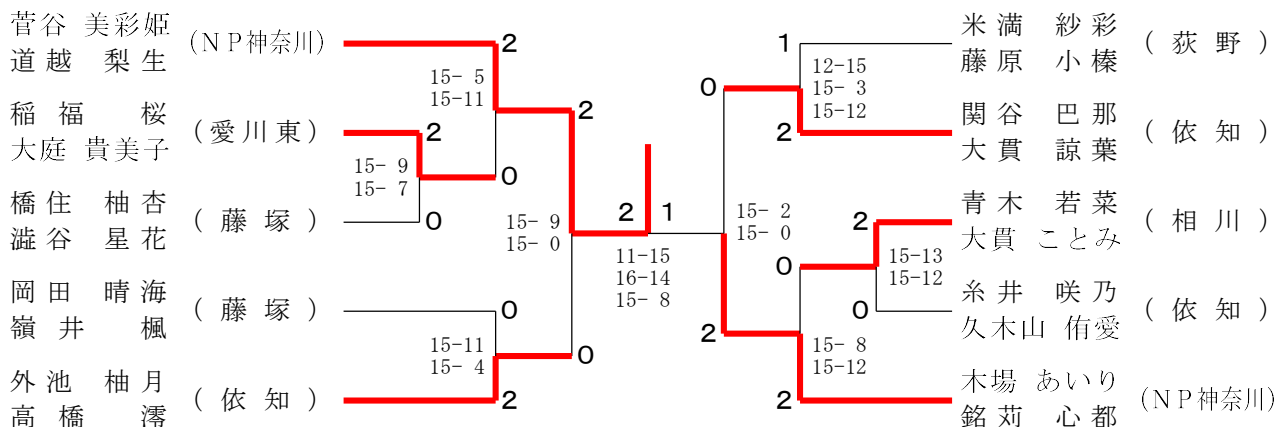

令和6年度 愛川町総合体育大会

令和6年6月9日 愛川町1号公園体育館

A女子ダブルス Aブロック	菅道	谷越	糸久	井山	石村	川井	高室	木伏	勝敗	順位
菅谷 美彩姫 道越 梨生 (NP神奈川)			○	○	○				M 3-0 G 3-0 P 63-14	1
糸井 咲乃 久木山 侑愛 (依知)	×			○	○				M 2-1 G 2-1 P 47-52	2
石川 聖来 村井 こころ (小鮎)	×	×				○			M 1-2 G 1-2 P 40-61	3
高木 心菜 室伏 茉奈 (愛川東)	×	×	×						M 0-3 G 0-3 P 40-63	4

A女子ダブルス Bブロック	木場	稲福	田中	池田	勝敗	順位
大場 あいり 銘苺 心都 (NP神奈川)		○	○	○	M 3-0 G 3-0 P 63-22	1
稲福 桜 大庭 貴美子 (愛川東)	×		○	○	M 2-1 G 2-1 P 53-34	2
田中 彩花 中村 彩乃 (依知)	×	×		×	M 0-3 G 0-3 P 26-63	4
池田 久子 渋田 りんか (相川)	×	×	○		M 1-2 G 1-2 P 34-57	3

A女子ダブルス Cブロック	米藤	満原	橋澁	住谷	畑山	今村	勝敗	順位
米満 紗彩 藤原 小榛 (荻野)		○	○	○			M 3-0 G 3-0 P 63-33	1
橋住 柚杏 澁谷 星花 (藤塚)	×			○	○		M 2-1 G 2-1 P 51-57	2
畑山 珠里 小林 怜依 (愛川中原)	×	×			×		M 0-3 G 0-3 P 52-63	4
今村 明日香 柴田 こころ (小鮎)	×	×	○				M 1-2 G 1-2 P 46-59	3

A女子ダブルス Dブロック	青木	外池	熊澤	福住	勝敗	順位
青木 若菜 大貫 ことみ (相川)		×	○	○	M 2-1 G 2-1 P 62-48	2
外池 柚月 高橋 澤 (依知)	○		○	○	M 3-0 G 3-0 P 63-53	1
熊澤 音芭 北原 雫 (愛川中原)	×	×		○	M 1-2 G 1-2 P 54-58	3
福住 華穂 下浦 彩花 (荻野)	×	×	×		M 0-3 G 0-3 P 43-63	4

A女子ダブルス Eブロック	関谷	曾根	柴田	岡田	勝敗	順位
関谷 巴那 大貫 諒葉 (依知)		○	○	○	M 3-0 G 4-0 P 84-25	1
曾根 美優 高橋 なぎさ (荻野)	×		×	×	M 0-3 G 0-6 P 0-126	4
柴田 心美 中村 結菜 (相川)	×	○		×	M 1-2 G 2-2 P 70-42	3
岡田 晴海 嶺井 楓 (藤塚)	×	○	○		M 2-1 G 3-1 P 75-36	2

A女子ダブルス 決勝トーナメント