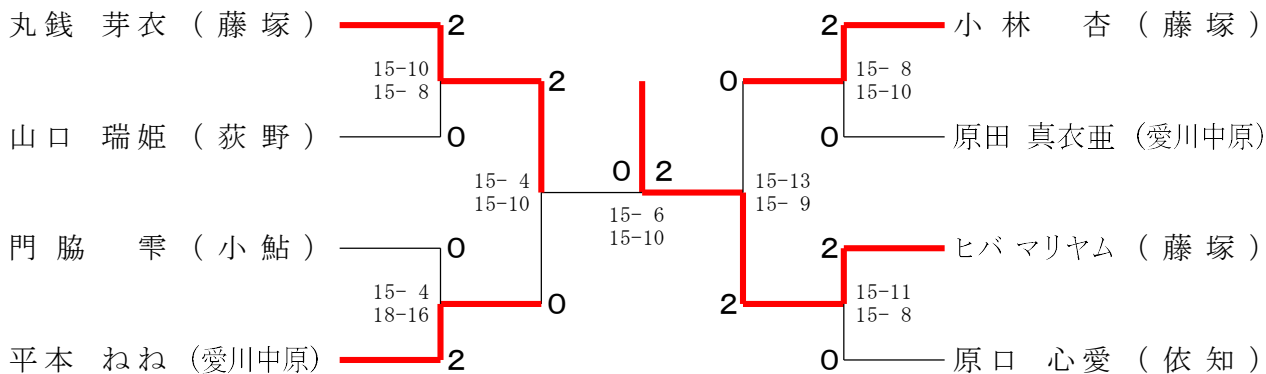

令和6年度 愛川町総合体育大会

令和6年6月9日 愛川町1号公園体育館

B女子シングルス Aブロック	藤本	丸銭	坪井	勝敗	順位
藤本 かな (相川)	○	×	○	M 1-1 G 1-1 P 29-33	2
丸銭 芽衣 (藤塚)	○	○	○	M 2-0 G 2-0 P 42-15	1
坪井 瑠璃 (愛川中原)	×	×	○	M 0-2 G 0-2 P 19-12	3

B女子シングルス Bブロック	原口	磯崎	古松	勝敗	順位
原口 心愛 (依知)	○	○	○	M 2-0 G 2-0 P 42-33	1
磯崎 麻衣 (小鮎)	×	○	×	M 0-2 G 0-2 P 32-42	3
古松 亜夢 (荻野)	×	○	○	M 1-1 G 1-1 P 35-34	2

B女子シングルス Cブロック	門脇	猿子	関根	勝敗	順位
門脇 雫 (小鮎)	○	○	○	M 2-0 G 2-0 P 42-25	1
猿子 はな (荻野)	×	×	○	M 0-2 G 0-2 P 29-12	3
関根 瑠那 (愛川東)	×	○	○	M 1-1 G 1-1 P 37-11	2

B女子シングルス Dブロック	ヒバ	丸尾	清水	勝敗	順位
ヒバマリヤム (藤塚)	○	○	○	M 2-0 G 2-0 P 42-18	1
丸尾 果帆 (依知)	×	×	○	M 0-2 G 0-2 P 32-42	3
清水 真桜 (小鮎)	×	○	○	M 1-1 G 1-1 P 27-11	2

B女子シングルス Eブロック	福島	原田	田中	勝敗	順位
福島 久美 (相川)	×	×	×	M 0-2 G 0-4 P 0-84	3
原田 真衣亜 (愛川中原)	○	○	○	M 2-0 G 3-0 P 63-13	1
田中 月渚 (藤塚)	○	×	○	M 1-1 G 2-1 P 55-21	2

B女子シングルス Fブロック	平本	若林	石田	勝敗	順位
平本 ねね (愛川中原)	○	○	○	M 2-0 G 2-0 P 42-25	1
若林 美優 (愛川東)	×	○	○	M 1-1 G 1-1 P 35-26	2
石田 琳蘭 (小鮎)	×	×	○	M 0-2 G 0-2 P 16-12	3

B女子シングルス Gブロック	渡邊	小林	伊藤	勝敗	順位
渡邊 絢音 (依知)	○	○	○	M 1-1 G 1-1 P 40-24	2
小林 杏 (藤塚)	○	○	○	M 2-0 G 2-0 P 42-25	1
伊藤 紗幸 (小鮎)	×	×	○	M 0-2 G 0-2 P 9-42	3

B女子シングルス Hブロック	山口	橋口	狩野	勝敗	順位
山口 瑞姫 (荻野)	○	○	○	M 2-0 G 3-0 P 63-18	1
橋口 優菜 (小鮎)	×	○	○	M 1-1 G 2-1 P 60-21	2
狩野 梨緒奈 (愛川東)	×	×	○	M 0-2 G 0-4 P 0-84	3

B女子シングルス 決勝トーナメント