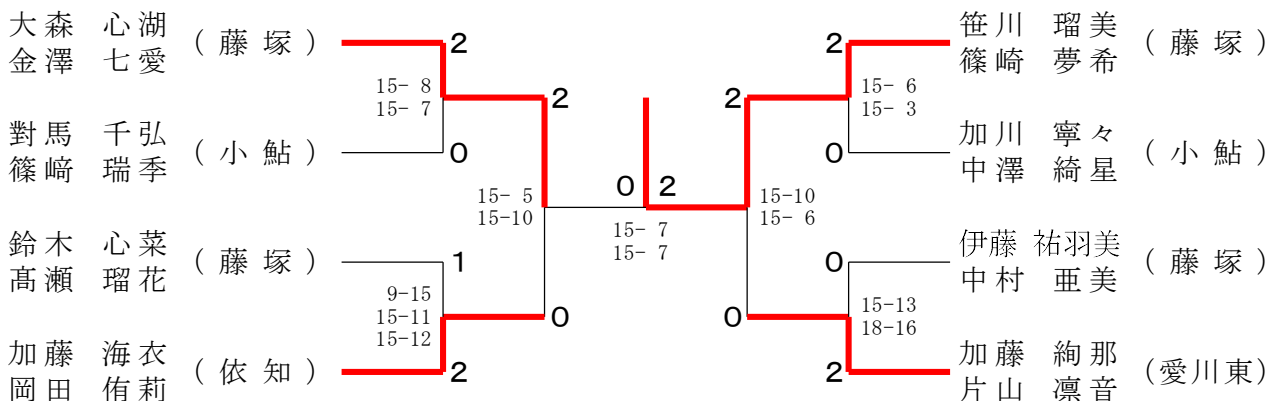

令和6年度 愛川町総合体育大会

令和6年6月9日 愛川町1号公園体育館

B女子ダブルス Aブロック	神谷 成口	對馬 篠崎	馬崎 奈岡	良本 勝敗	順位
神成 小春 (愛川中原) 谷口 美波音	/	×	×	M 0-2 G 0-2 P 33-42	3
對馬 千弘 (小 鮎) 篠崎 瑞季	○	/	○	M 2-0 G 2-0 P 42-23	1
奈良 姫佳 (相川) 岡本 柚香	○	×	/	M 1-1 G 1-1 P 31-41	2

B女子ダブルス Bブロック	佐々木 エレスカノ	高橋 西山	橋山 鈴木	勝敗	順位
佐々木 輝美 (愛川東) エレスカノ サオリ	/	○	×	M 1-1 G 1-1 P 37-39	2
高橋 朱里 (相川) 西山 杏凜	×	/	×	M 0-2 G 0-2 P 30-42	3
鈴木 心菜 (藤塚) 高瀬 瑠花	○	○	/	M 2-0 G 2-0 P 42-28	1

B女子ダブルス Cブロック	木島 遠藤	大森 金澤	森澤 高木	木田 勝敗	順位
木島 花 (小 鮎) 遠藤 花音	/	×	×	M 0-2 G 0-2 P 27-42	3
大森 心湖 (藤塚) 金澤 七愛	○	/	○	M 2-0 G 2-0 P 42-34	1
高木 莉斗 (依知) 熊田 永鈴愛	○	×	/	M 1-1 G 1-1 P 41-34	2

B女子ダブルス Dブロック	笹川 篠崎	川崎 井上	檜山 脇井	嶋上 勝敗	順位
笹川 瑠美 (藤塚) 篠崎 夢希	/	○	○	M 2-0 G 2-0 P 42-22	1
檜山 瑠菜 (依知) 井上 愛菜	×	/	○	M 1-1 G 1-1 P 38-24	2
脇井 結栳 (愛川東) 井上 栞菜	×	×	/	M 0-2 G 0-2 P 8-42	3

B女子ダブルス Eブロック	内菅 菅野	加藤 片山	藤山 大菅	野原 勝敗	順位
内菅 陽菜 (相川) 菅野 歩佳	/	×	○	M 1-1 G 1-1 P 40-41	2
加藤 絢那 (愛川東) 片山 凜音	○	/	○	M 2-0 G 2-0 P 42-33	1
大野 栞里 (藤塚) 菅原 未唯	×	×	/	M 0-2 G 0-2 P 34-42	3

B女子ダブルス Fブロック	岩長 寄嶋	伊藤 中村	藤村 福島	勝敗	順位
岩長 桜菜 (愛川中原) 寄嶋 瑠彩	/	×	○	M 1-1 G 1-1 P 31-34	2
伊藤 祐羽美 (藤塚) 中村 亜美	○	/	○	M 2-0 G 2-0 P 42-16	1
福島 久美 (相川) 寺田 和愛	×	×	/	M 0-2 G 0-2 P 19-42	3

B女子ダブルス Gブロック	傳法 小侯	加川 中澤	川崎 加藤	藤田 洪後	谷藤 勝敗	順位
傳法 桜音 (愛川東) 小侯 優明	/	×	○	○	M 2-1 G 2-1 P 54-54	3
加川 寧々 (小 鮎) 中澤 綺星	○	/	×	○	M 2-1 G 2-1 P 53-52	2
加藤 海衣 (依知) 岡田 侑莉	×	○	/	○	M 2-1 G 2-1 P 60-53	1
洪谷 星愛 (藤塚) 後藤 椋羽菜	×	×	×	/	M 0-3 G 0-3 P 50-63	4

B女子ダブルス 決勝トーナメント