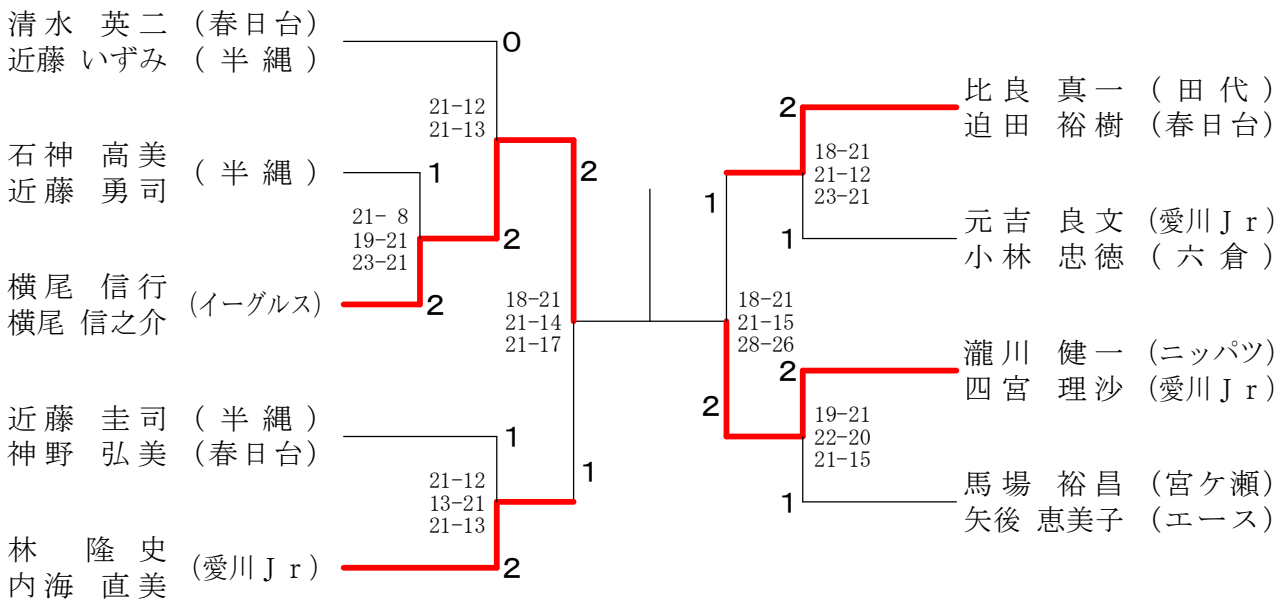

一般ダブルス Aブロック	清 水 比 良 瀧 川	近 藤 迫 田 四 宮	勝 敗	順位
清水 英二 (春日台) 近藤 いずみ (半 縄)	○	○	M 2-0 G 4-1 P 101-76	1
比良 真一 (田代) 迫田 裕樹 (春日台)	×	○	M 1-1 G 2-2 P 66-67	2
瀧川 健一 (ニッパツ) 四宮 理沙 (愛川J r)	×	×	M 0-2 G 1-4 P 77-101	3

一般ダブルス Bブロック	馬 場 横 尾 近 藤	矢 後 横 尾 神 野	勝 敗	順位
馬場 裕昌 (宮ヶ瀬) 矢後 恵美子 (エース)	○	○	M 2-0 G 4-2 P 121-114	1
横尾 信行 (イーグルス) 横尾 信之介	×	○	M 1-1 G 3-2 P 94-92	2
近藤 圭司 (半 縄) 神野 弘美 (春日台)	×	×	M 0-2 G 1-4 P 98-107	3

一般ダブルス Cブロック	元 吉 石 神 林	小 吉 近 藤 内 海	勝 敗	順位
元吉 良文 (愛川J r) 小林 忠徳 (六 倉)	○	×	M 1-1 G 2-3 P 95-98	2
石神 高美 (半 縄) 近藤 勇司	×	×	M 0-2 G 2-4 P 114-124	3
林 隆 史 (愛川J r) 内海 直美	○	○	M 2-0 G 4-1 P 104-91	1

一般ダブルス 決勝トーナメント