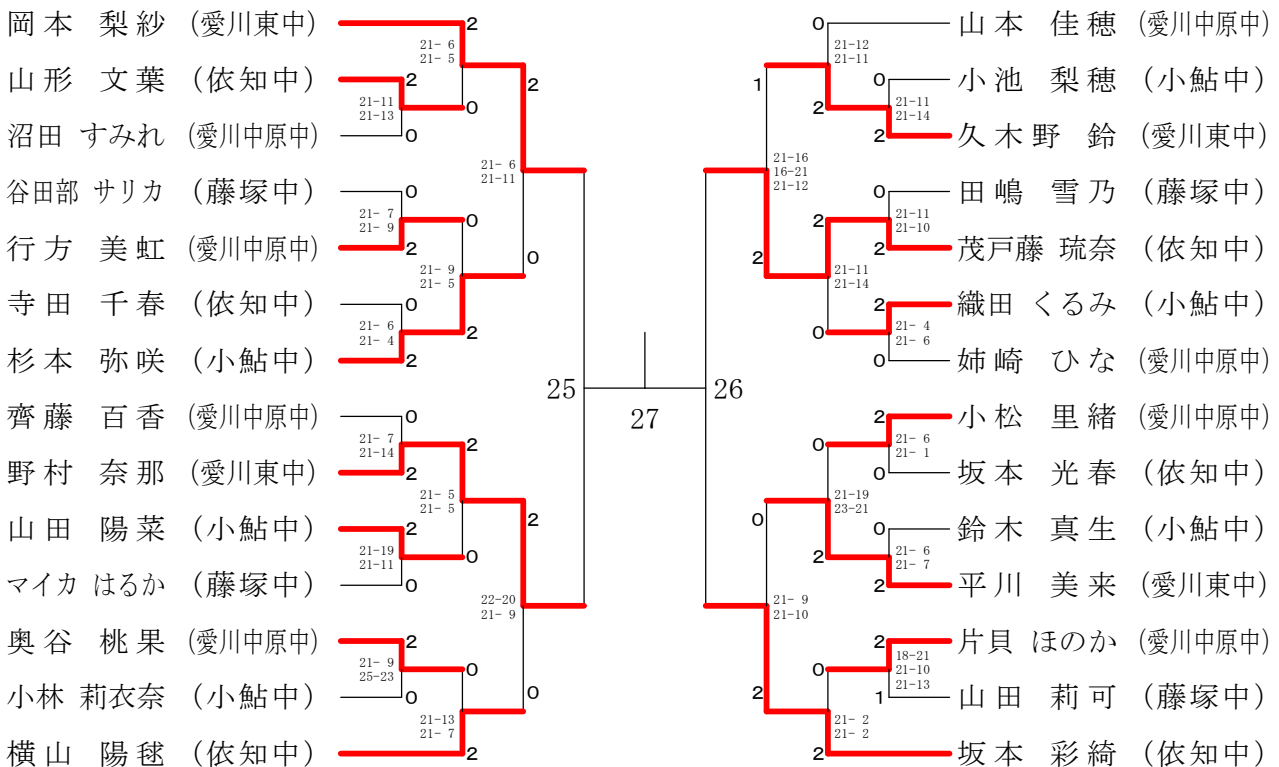

中学生女子シングルスのみ Aブロック	山田	片貝	織田	山本	勝敗	順位
山田 莉可 (藤塚中)		× 21-17 13-21 10-21	× 10-21 5-21	× 5-21 5-21	M 0-3 G 1-6 P 69-143	4
片貝 ほのか (愛川中原中)	○ 17-21 21-13 21-10		× 12-21 7-21	× 11-21 11-21	M 1-2 G 2-5 P 100-128	3
織田 くるみ (小鮎中)	21-10 21- 5	○ 21-12 21- 7		× 19-21 16-21	M 2-1 G 4-2 P 119-76	2
山本 佳穂 (愛川中原中)	○ 21- 5 21- 5	○ 21-11 21-11	○ 21-19 21-16		M 3-0 G 6-0 P 126-67	1

中学生女子シングルスのみ Bブロック	行方	小林	齊藤	寺田	勝敗	順位
行方 美虹 (愛川中原中)		○ 21- 6 21- 9	× 13-21 21-17 14-21	○ 21- 9 21- 4	M 2-1 G 5-2 P 132-87	2
小林 莉衣奈 (小鮎中)	× 6-21 9-21		× 11-21 11-21	× 9-21 15-21	M 0-3 G 0-6 P 61-126	4
齊藤 百香 (愛川中原中)	○ 21-13 17-21 21-14	○ 21-11 21-11		○ 21-12 21- 8	M 3-0 G 6-1 P 143-90	1
寺田 千春 (依知中)	× 9-21 4-21	○ 21- 9 21-15	× 12-21 8-21		M 1-2 G 2-4 P 75-108	3

中学生女子シングルスのみ Cブロック	沼田	杉本	田嶋	勝敗	順位
沼田 すみれ (愛川中原中)		× 8-21 11-21	○ 21-19 21-17	M 1-1 G 2-2 P 61-78	2
杉本 弥咲 (小鮎中)	○ 21- 8 21-11		○ 21- 9 21- 6	M 2-0 G 4-0 P 84-34	1
田嶋 雪乃 (藤塚中)	× 19-21 17-21	× 9-21 6-21		M 0-2 G 0-4 P 51-84	3

中学生女子シングルスのみ Dブロック	鈴木	小松	マイカ	勝敗	順位
鈴木 真生 (小鮎中)		× 5-21 8-21	○ 21-18 21- 5	M 1-1 G 2-2 P 55-65	2
小松 里緒 (愛川中原中)	○ 21- 5 21- 8		○ 21- 9 21-10	M 2-0 G 4-0 P 84-32	1
マイカ はるか (藤塚中)	× 18-21 5-21	× 9-21 10-21		M 0-2 G 0-4 P 42-84	3

中学生女子シングルスのみ Eブロック	横山	奥谷	小池	勝敗	順位
横山 陽毬 (依知中)		○ 21-10 21-12	○ 21-10 21- 8	M 2-0 G 4-0 P 84-40	1
奥谷 桃果 (愛川中原中)	× 10-21 12-21		○ 21-19 21-12	M 1-1 G 2-2 P 64-73	2
小池 梨穂 (小鮎中)	× 10-21 8-21	× 19-21 12-21		M 0-2 G 0-4 P 49-84	3

中学生女子シングルスのみ Fブロック	姉崎	谷田部	坂本	勝敗	順位
姉崎 ひな (愛川中原中)		○ 23-21 21-17	○ 21-11 21-18	M 2-0 G 4-0 P 86-67	1
谷田部 サリカ (藤塚中)	× 21-23 17-21		× 6-21 9-21	M 0-2 G 0-4 P 53-86	3
坂本 光春 (依知中)	× 11-21 18-21	○ 21- 6 21- 9		M 1-1 G 2-2 P 71-57	2

中学生女子シングルス