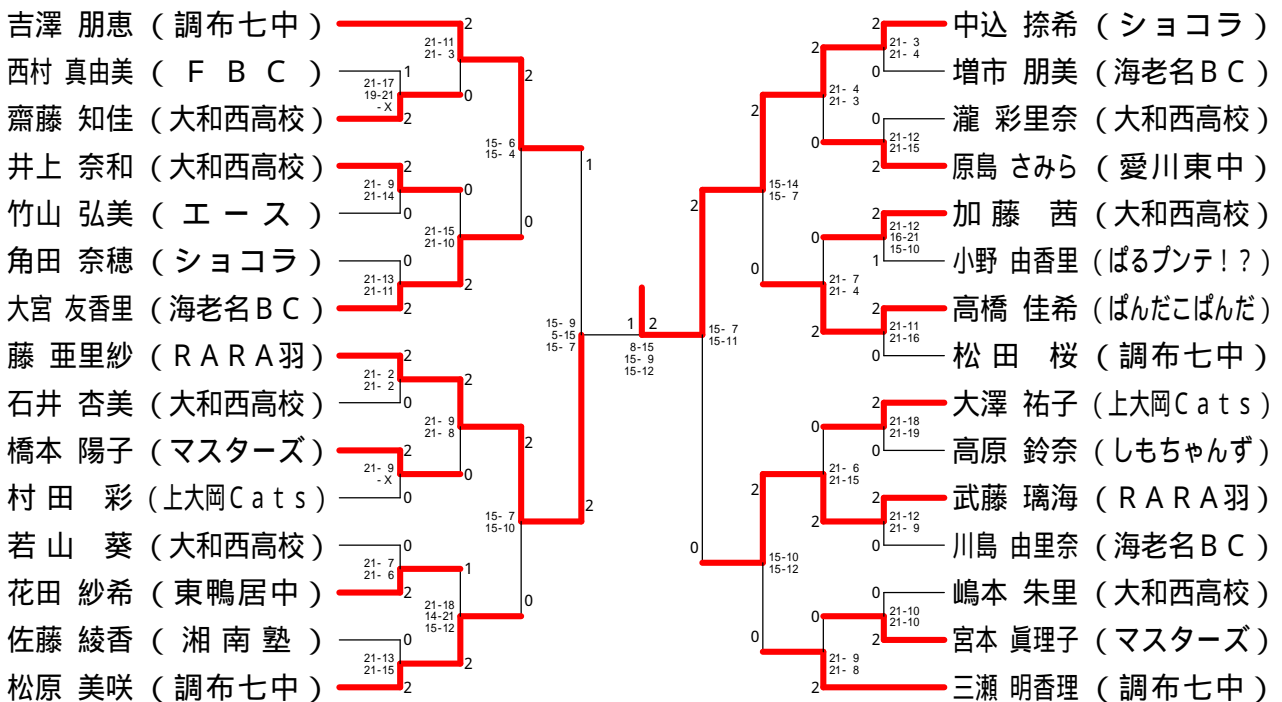

女子ダブルスAクラス	伊勢崎 鬼山	北条 佐伯	原田 近藤	勝敗	順位
伊勢崎 藍 (ウエンブレ)		21-13	16-21, 21-12, 15-12	M 2-0 G 4-1 P 94-71	1
鬼山 千鶴 (ウエンブレ)		21-13			
北条 みずき (十中八九)	x 13-21 13-21		x 11-21, 21-11, 7-15	M 0-2 G 1-4 P 65-89	3
佐伯 実穂 (十中八九)					
原田 里子 (ウエンブレ)	x 21-16 12-21 12-15	21-11		M 1-1 G 3-3 P 92-91	2
近藤 いずみ (愛川町)		11-21, 15-7			

女子ダブルスBクラス

第137回愛川町バドミントン大会

平成26年3月8日 愛川町第1号公園体育館

女子ダブルスCクラス

女子シングルスAクラス

女子シングルスBクラス

第137回愛川町バドミントン大会

平成26年3月8日 愛川町第1号公園体育館

シニア混合ダブルス

男子シングルスBクラス