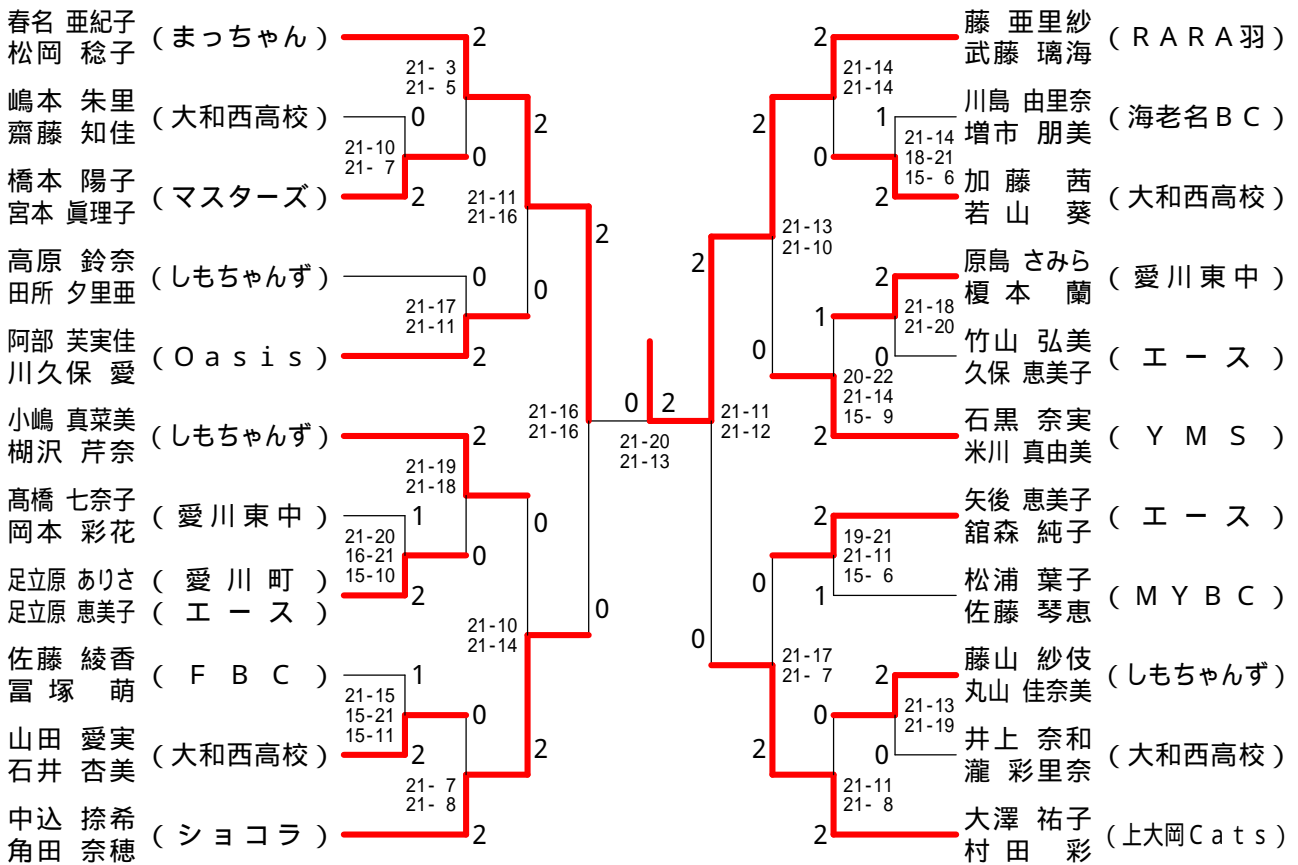

第137回愛川町バドミントン大会

平成26年3月8日 愛川町第1号公園体育館

男子ダブルスAクラス

男子シングルスAクラス

男子ダブルスBクラス

第137回愛川町バドミントン大会

平成26年3月8日 愛川町第1号公園体育館

男子ダブルスCクラス

女子ダブルスAクラス	伊勢崎 鬼山	北条 佐伯	原田 近藤	勝敗	順位
伊勢崎 藍 (ウエンブレ)		21-13	16-21, 21-12, 15-12	M 2-0 G 4-1 P 94-71	1
鬼山 千鶴 (ウエンブレ)		21-13			
北条 みずき (十中八九)	x 13-21 13-21		x 11-21, 21-11, 7-15	M 0-2 G 1-4 P 65-89	3
佐伯 実穂 (十中八九)					
原田 里子 (ウエンブレ)	x 21-16 12-21 12-15	21-11		M 1-1 G 3-3 P 92-91	2
近藤 いずみ (愛川町)		11-21, 15-7			

女子ダブルスBクラス

第137回愛川町バドミントン大会

平成26年3月8日 愛川町第1号公園体育館

女子ダブルスCクラス

女子シングルスAクラス

女子シングルスBクラス

第137回愛川町バドミントン大会

平成26年3月8日 愛川町第1号公園体育館

シニア混合ダブルス

男子シングルスBクラス