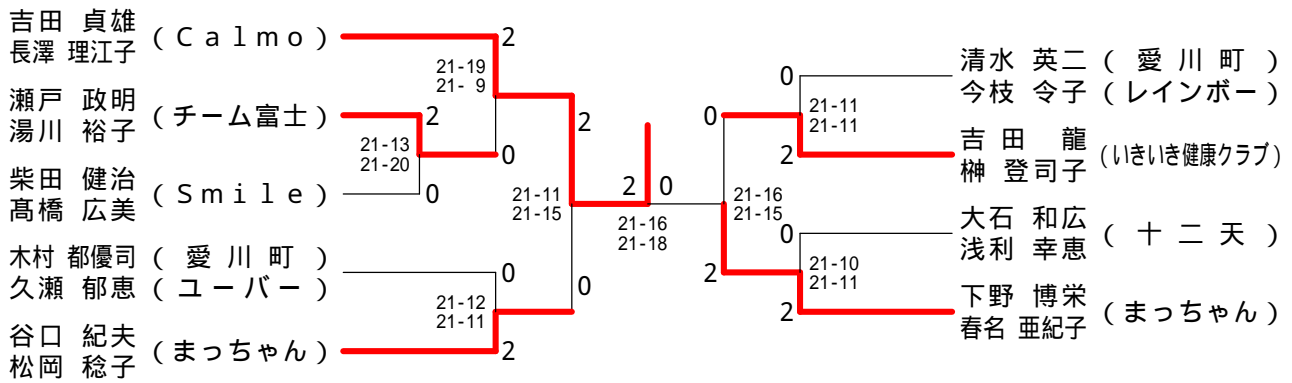

女子ダブルスBクラス

第137回愛川町バドミントン大会

平成26年3月8日 愛川町第1号公園体育館

女子ダブルスCクラス

女子シングルスAクラス

女子シングルスBクラス

第137回愛川町バドミントン大会

平成26年3月8日 愛川町第1号公園体育館

シニア混合ダブルス

男子シングルスBクラス