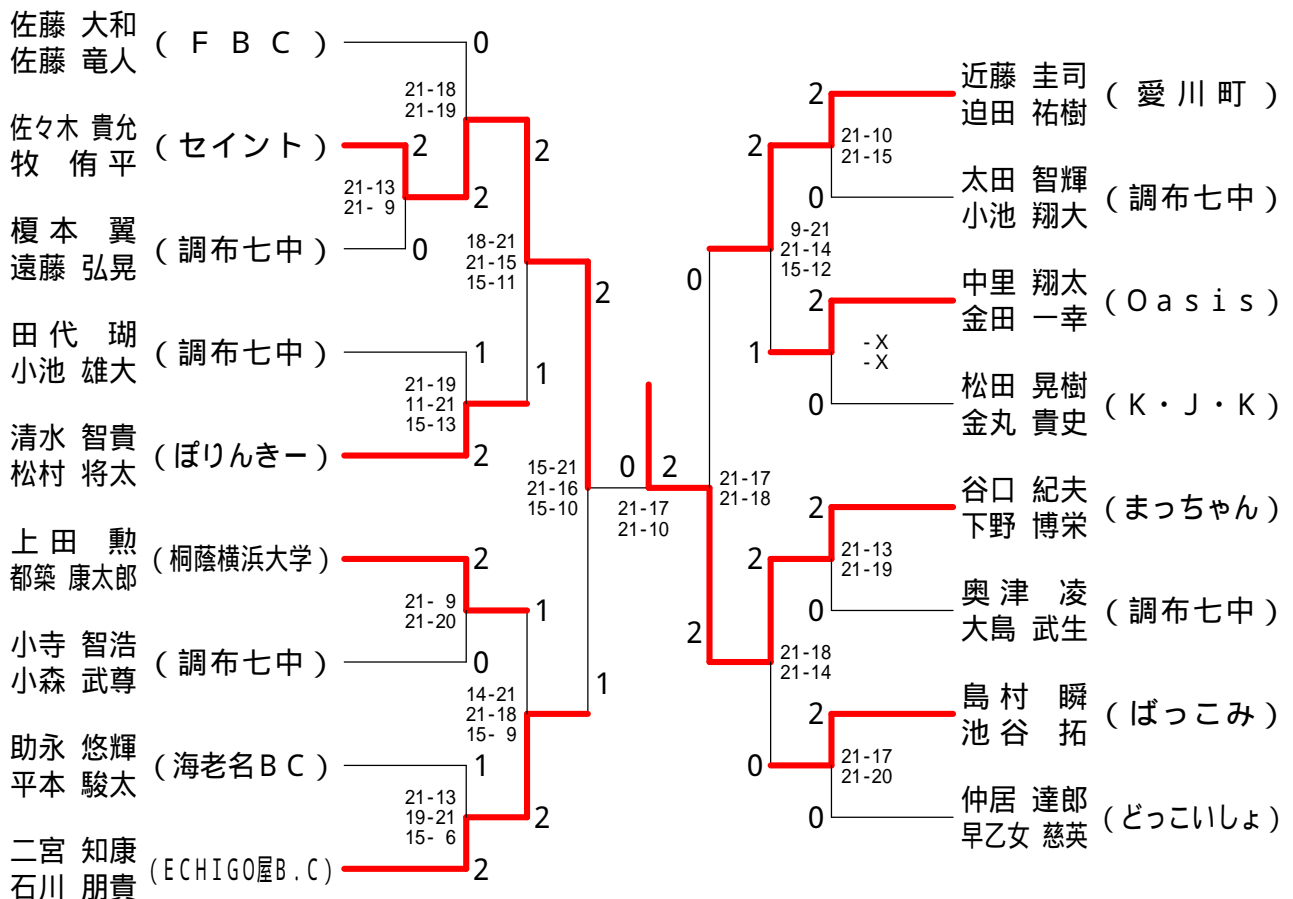

第137回愛川町バドミントン大会

平成26年3月8日 愛川町第1号公園体育館

男子ダブルスAクラス

男子シングルスAクラス

男子ダブルスBクラス

第137回愛川町バドミントン大会

平成26年3月8日 愛川町第1号公園体育館

男子ダブルスCクラス

女子ダブルスAクラス	伊勢崎 鬼山	北条 佐伯	原田 近藤	勝敗	順位
伊勢崎 藍 (ウエンブレ)		21-13	16-21, 21-12, 15-12	M 2-0 G 4-1 P 94-71	1
鬼山 千鶴 (ウエンブレ)		21-13			
北条 みずき (十中八九)	x 13-21 13-21		x 11-21, 21-11, 7-15	M 0-2 G 1-4 P 65-89	3
佐伯 実穂 (十中八九)					
原田 里子 (ウエンブレ)	x 21-16 12-21 12-15	21-11		M 1-1 G 3-3 P 92-91	2
近藤 いずみ (愛川町)		11-21, 15-7			

女子ダブルスBクラス

第137回愛川町バドミントン大会

平成26年3月8日 愛川町第1号公園体育館

女子ダブルスCクラス

女子シングルスAクラス

女子シングルスBクラス

第137回愛川町バドミントン大会

平成26年3月8日 愛川町第1号公園体育館

シニア混合ダブルス

男子シングルスBクラス