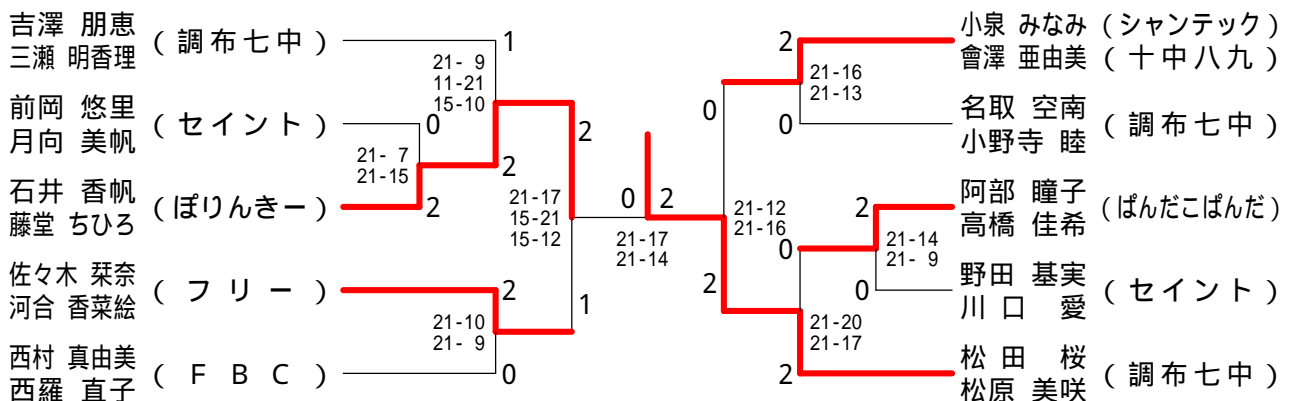

女子ダブルスBクラス