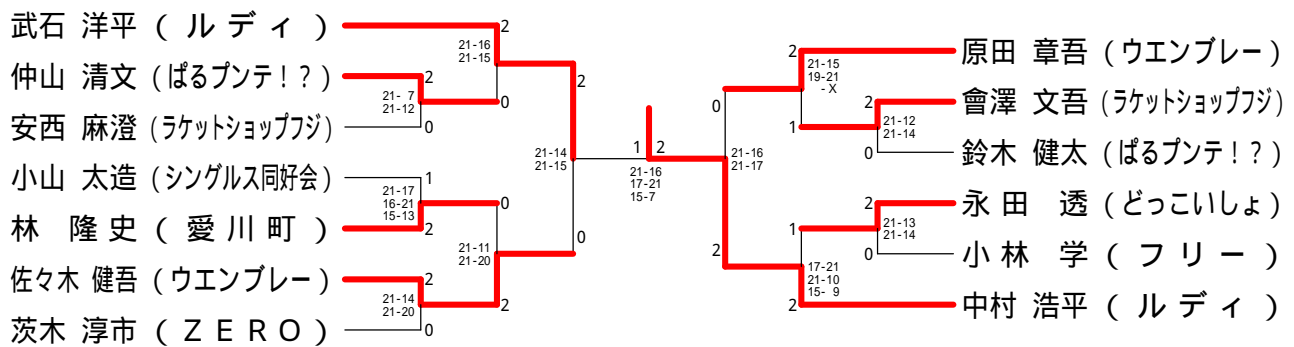

第137回愛川町バドミントン大会

平成26年3月8日 愛川町第1号公園体育館

男子ダブルスAクラス

男子シングルスAクラス

男子ダブルスBクラス

第137回愛川町バドミントン大会

平成26年3月8日 愛川町第1号公園体育館

男子ダブルスCクラス

女子ダブルスAクラス	伊勢崎 鬼山	北条 佐伯	原田 近藤	勝敗	順位
伊勢崎 藍 (ウエンブレ)		21-13	16-21, 21-12, 15-12	M 2-0 G 4-1 P 94-71	1
鬼山 千鶴 (ウエンブレ)		21-13			
北条 みずき (十中八九)	x 13-21 13-21		x 11-21, 21-11, 7-15	M 0-2 G 1-4 P 65-89	3
佐伯 実穂 (十中八九)					
原田 里子 (ウエンブレ)	x 21-16 12-21 12-15	21-11		M 1-1 G 3-3 P 92-91	2
近藤 いずみ (愛川町)		11-21, 15-7			