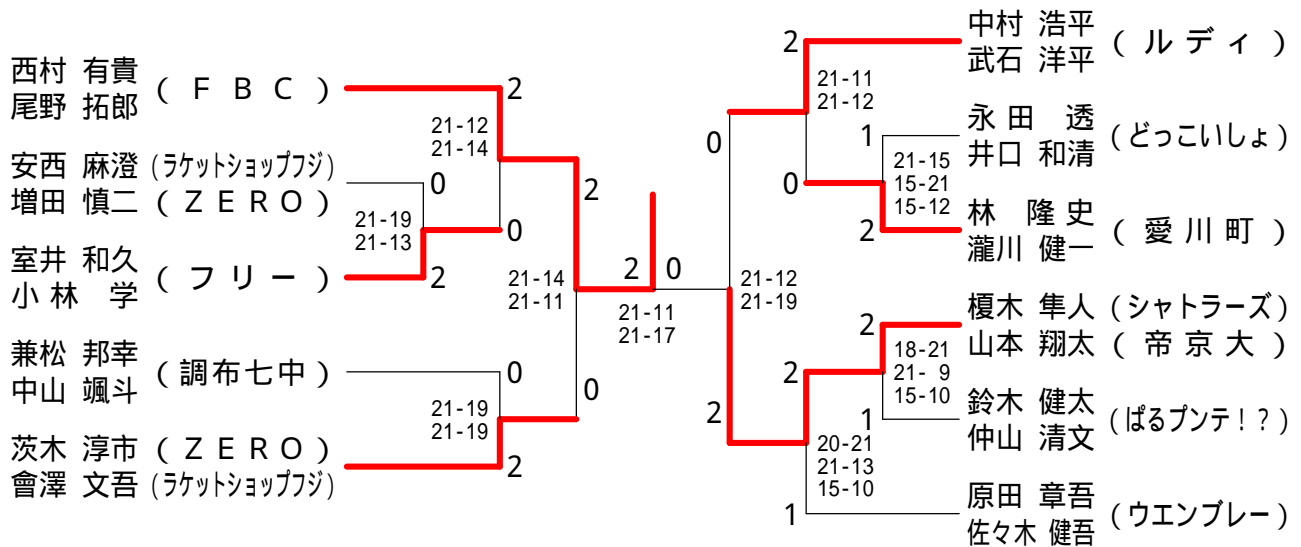

第137回愛川町バドミントン大会

平成26年3月8日 愛川町第1号公園体育館

男子ダブルスAクラス

男子シングルスAクラス

男子ダブルスBクラス

第137回愛川町バドミントン大会

平成26年3月8日 愛川町第1号公園体育館

男子ダブルスCクラス

女子ダブルスAクラス	伊勢崎 鬼山	北条 佐伯	原田 近藤	勝敗	順位
伊勢崎 藍 (ウエンブレ)		21-13	16-21, 21-12, 15-12	M 2-0 G 4-1 P 94-71	1
鬼山 千鶴 (ウエンブレ)		21-13			
北条 みずき (十中八九)	x 13-21 13-21		x 11-21, 21-11, 7-15	M 0-2 G 1-4 P 65-89	3
佐伯 実穂 (十中八九)					
原田 里子 (ウエンブレ)	x 21-16 12-21 12-15	21-11		M 1-1 G 3-3 P 92-91	2
近藤 いずみ (愛川町)		11-21, 15-7			