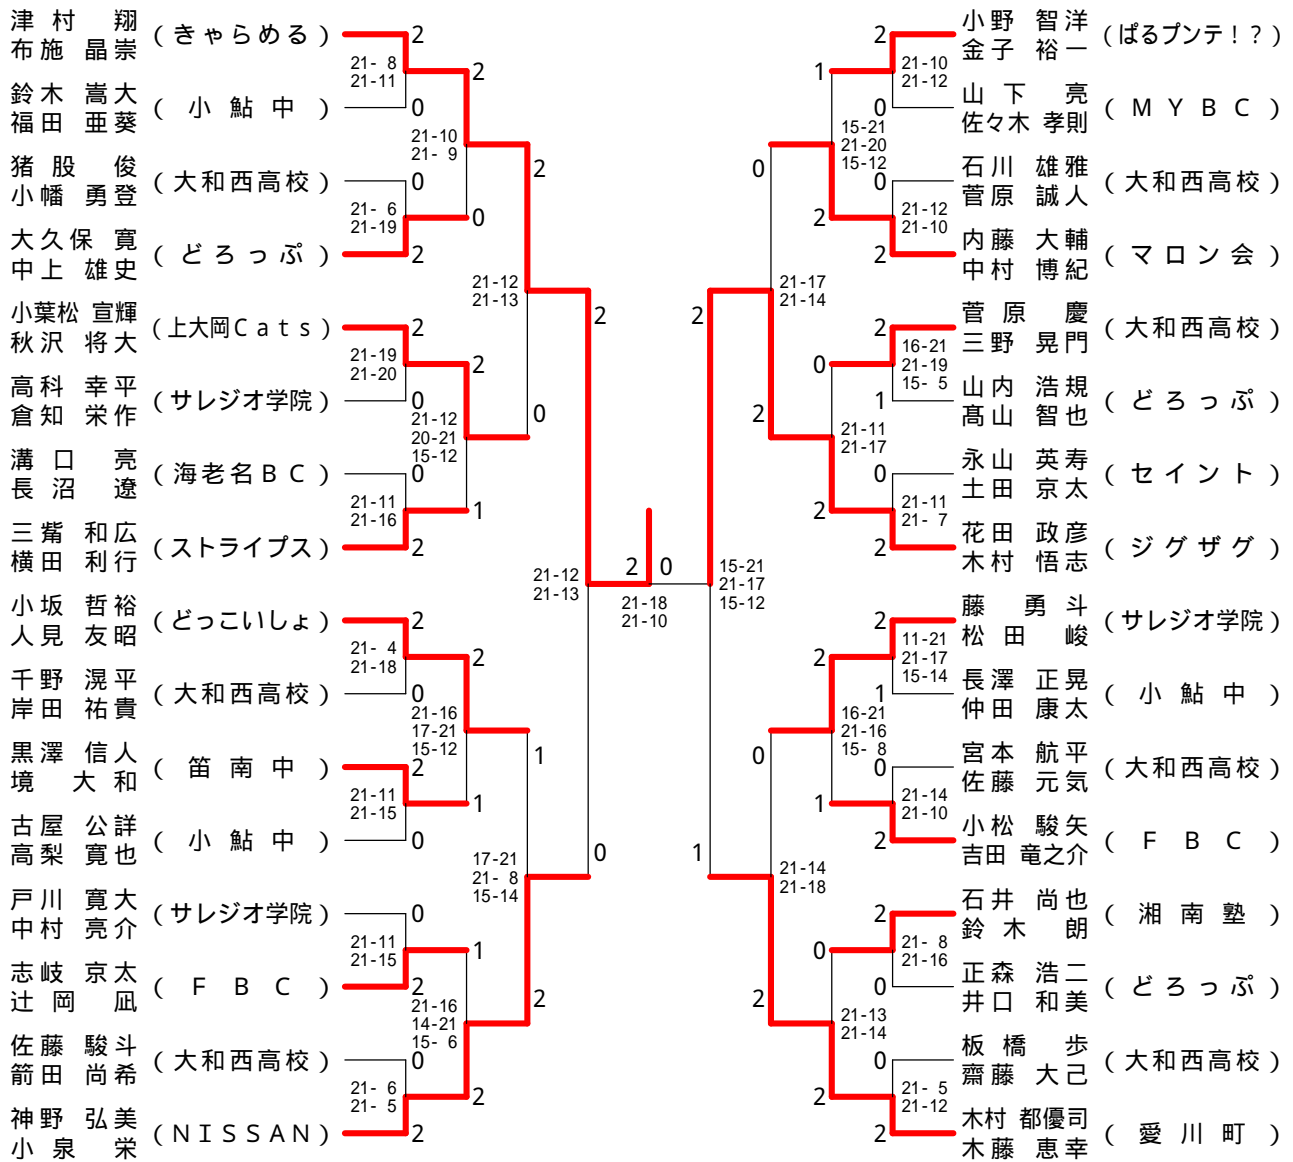

第137回愛川町バドミントン大会

平成26年3月8日 愛川町第1号公園体育館

男子ダブルスAクラス

男子シングルスAクラス

男子ダブルスBクラス

第137回愛川町バドミントン大会

平成26年3月8日 愛川町第1号公園体育館

男子ダブルスCクラス

女子ダブルスAクラス	伊勢崎 鬼山	北条 佐伯	原田 近藤	勝敗	順位
伊勢崎 藍 (ウエンブレ)		21-13	16-21, 21-12, 15-12	M 2-0 G 4-1 P 94-71	1
鬼山 千鶴 (ウエンブレ)		21-13			
北条 みずき (十中八九)	x 13-21 13-21		x 11-21, 21-11, 7-15	M 0-2 G 1-4 P 65-89	3
佐伯 実穂 (十中八九)					
原田 里子 (ウエンブレ)	x 21-16 12-21 12-15	21-11		M 1-1 G 3-3 P 92-91	2
近藤 いずみ (愛川町)		11-21, 15-7			

女子ダブルスBクラス

第137回愛川町バドミントン大会

平成26年3月8日 愛川町第1号公園体育館

女子ダブルスCクラス

女子シングルスAクラス

女子シングルスBクラス

第137回愛川町バドミントン大会

平成26年3月8日 愛川町第1号公園体育館

シニア混合ダブルス

男子シングルスBクラス